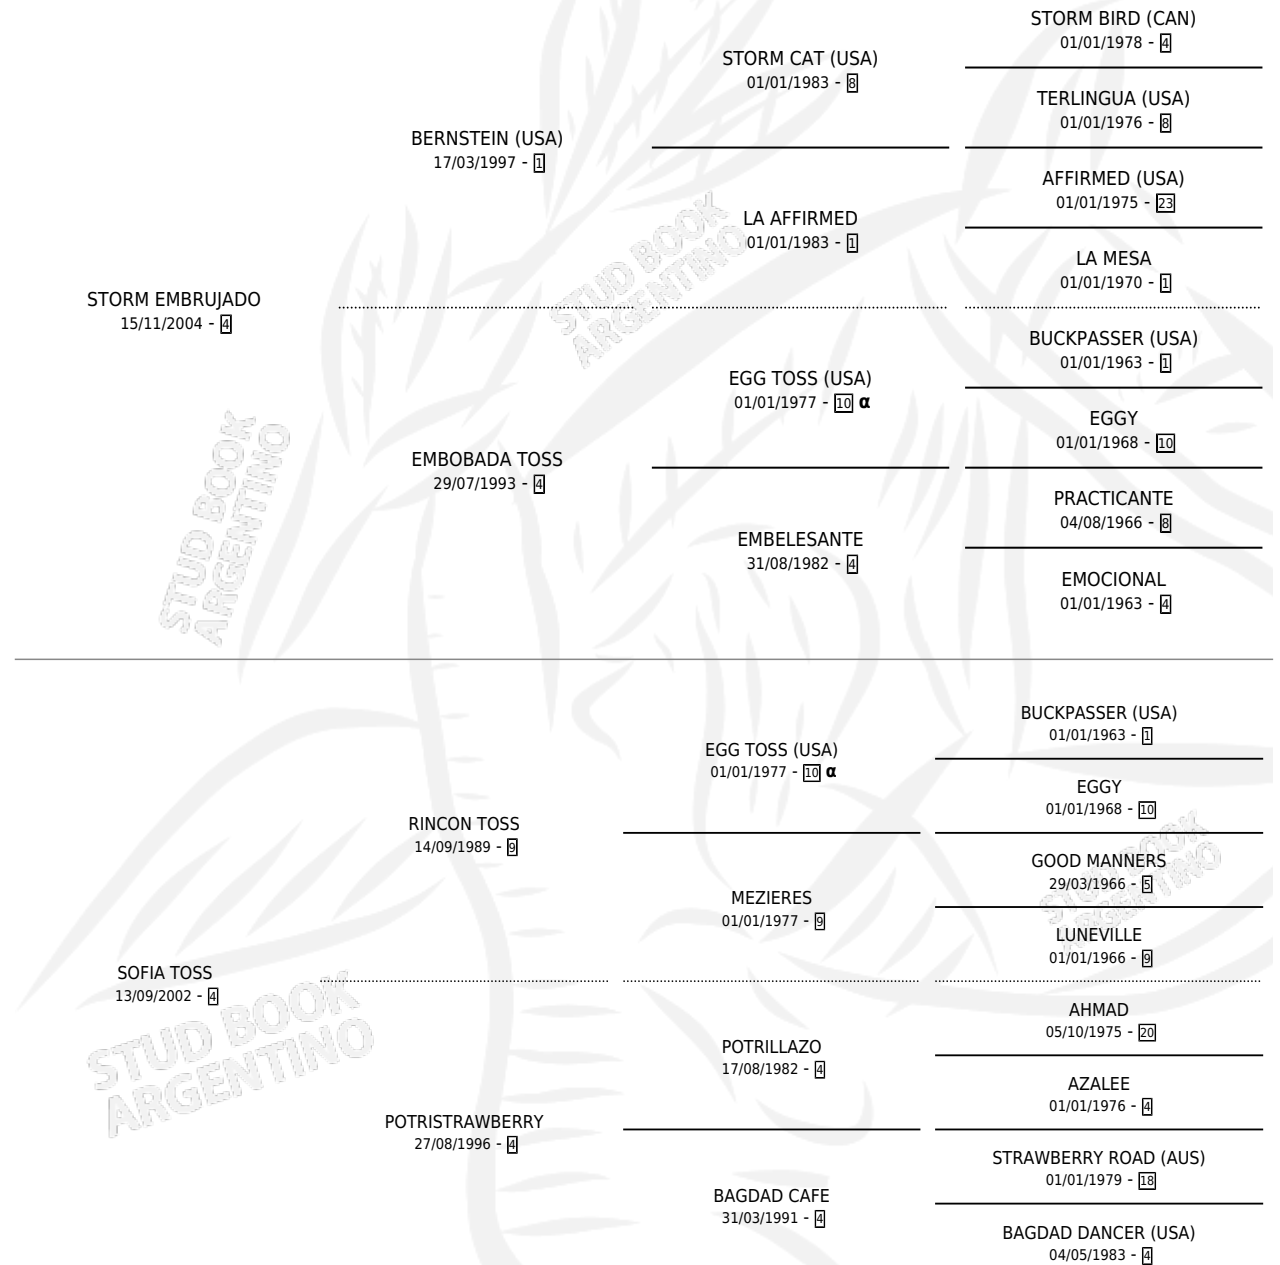

## PEDIGREE

Argentina · Macho · Zaino · SP · 08/11/2015  
Familia 4-m · Volumen 42

### ESTADO

TIPIFICACIÓN SANGUÍNEA	X
TIPIFICACIÓN POR ADN	✓
PASAPORTE	✓
IDENTIFICACIÓN POR MICROCHIP	✓
REPRODUCTOR	X

**Lugar de nacimiento:** Chimpay  
**Criador:** Ruiz Diogenes Luis

INBREEDING : α