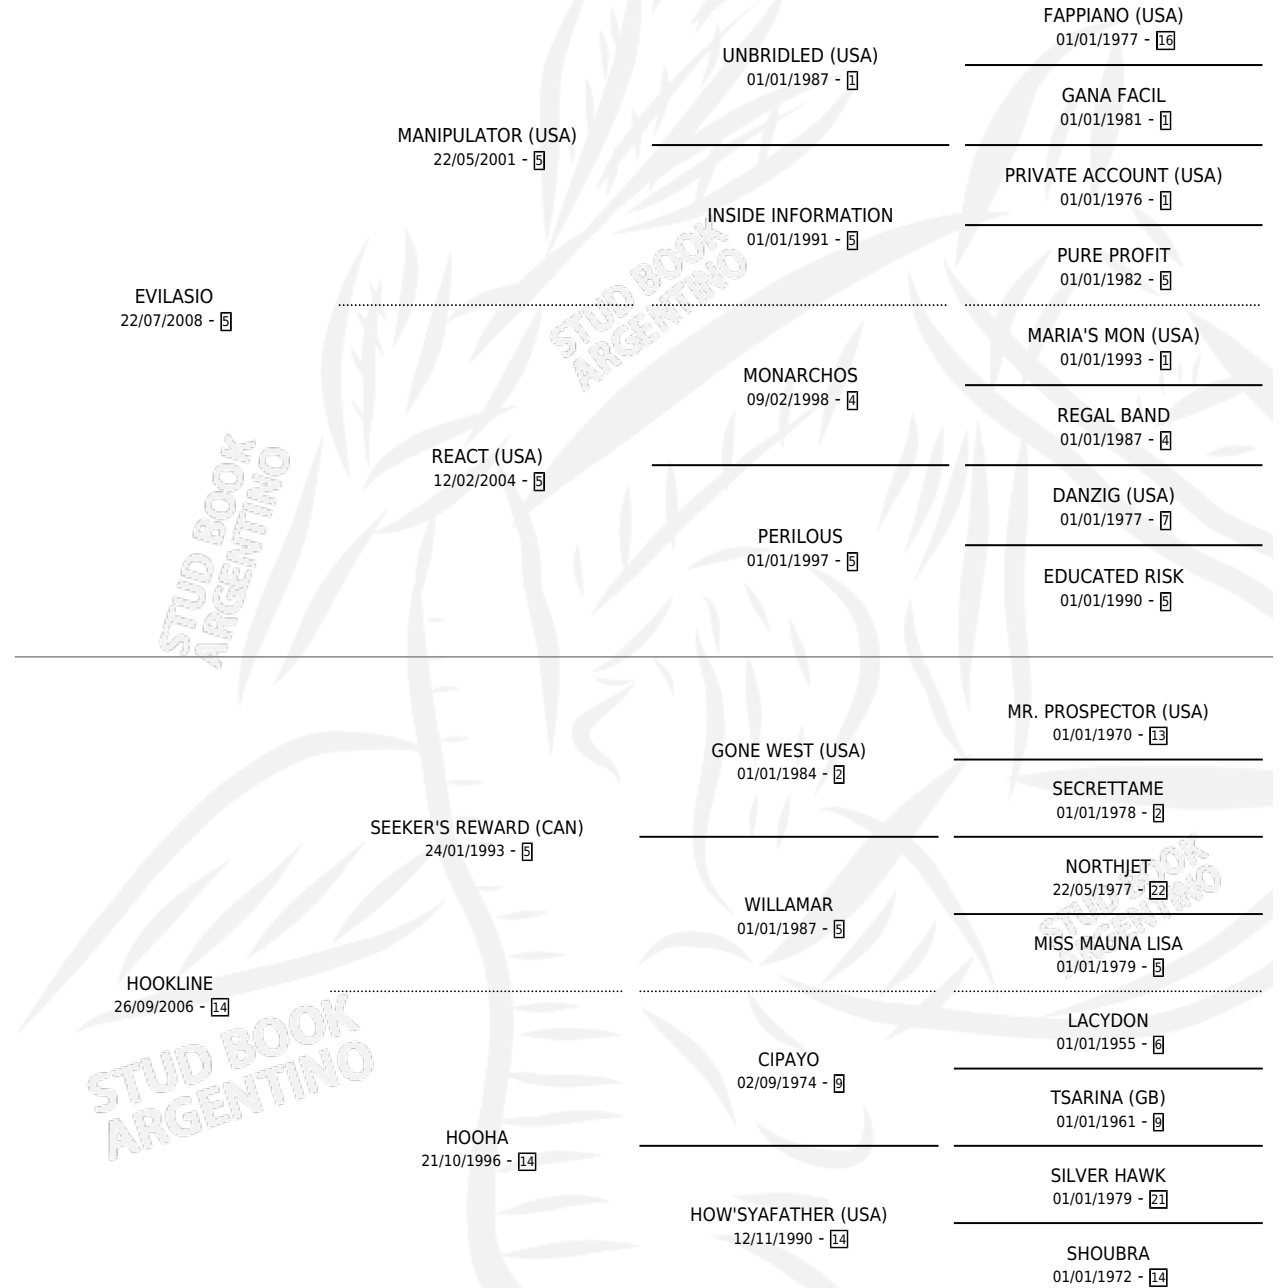

DINALEMEV

por EVILASIO y HOOKLINE por SEEKER'S REWARD (CAN)

Argentina · Hembra · Tordillo · SP · 24/10/2015
Familia 14 · Volumen 42

ESTADO

TIPIFICACIÓN SANGUÍNEA	X
TIPIFICACIÓN POR ADN	✓
PASAPORTE	✓
IDENTIFICACIÓN POR MICROCHIP	✓
REPRODUCTOR	X

Lugar de nacimiento: Jaguel Grande

Criador: Jaguel Grande

PEDIGREE

DINALEMEV

Datos oficiales del Stud Book Argentino

Documento generado el 28/04/2026

studbook.org.ar