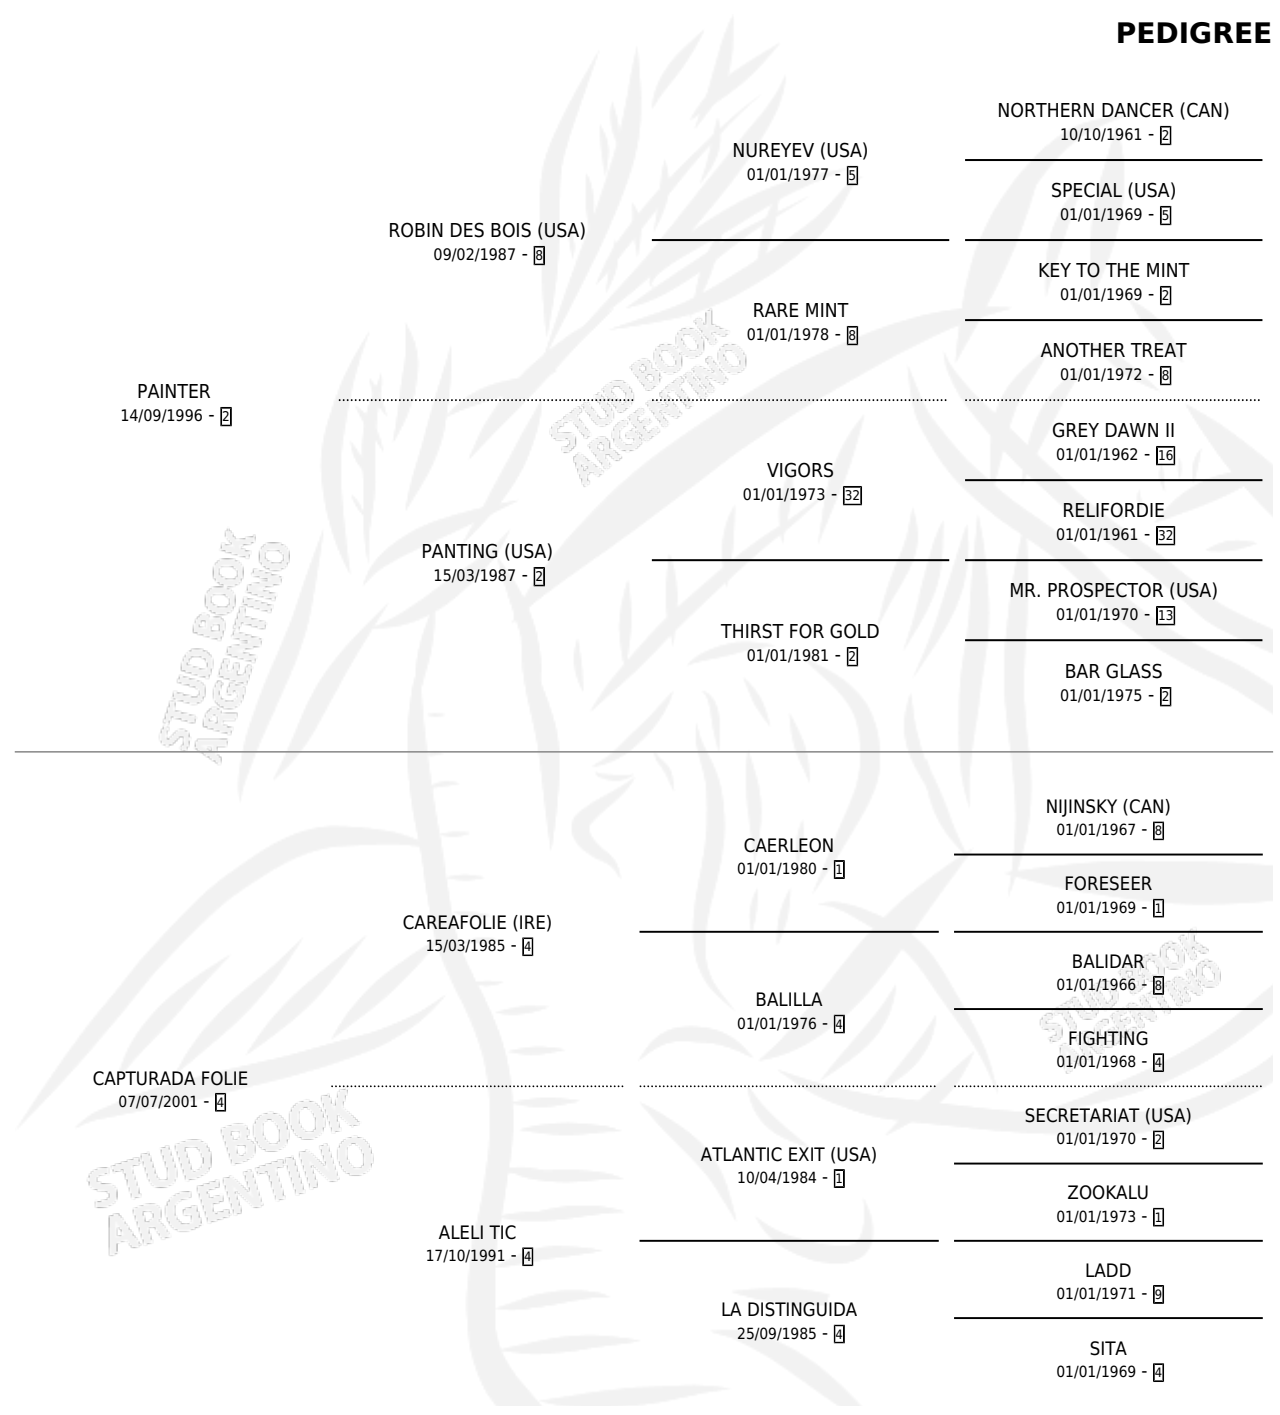

SEFORA PAINT

por PAINTER y CAPTURADA FOLIE por CAREAFOLIE (IRE)

Argentina · Hembra · Zaino · SP · 06/11/2015
Familia 4 · Volumen 42

ESTADO

TIPIFICACIÓN SANGUÍNEA	X
TIPIFICACIÓN POR ADN	✓
PASAPORTE	X
IDENTIFICACIÓN POR MICROCHIP	✓
REPRODUCTOR	X

Lugar de nacimiento: Jaguel Grande
Criador: Jaguel Grande

PEDIGREE

SEFORA PAINT

Datos oficiales del Stud Book Argentino

Documento generado el 09/05/2026

studbook.org.ar