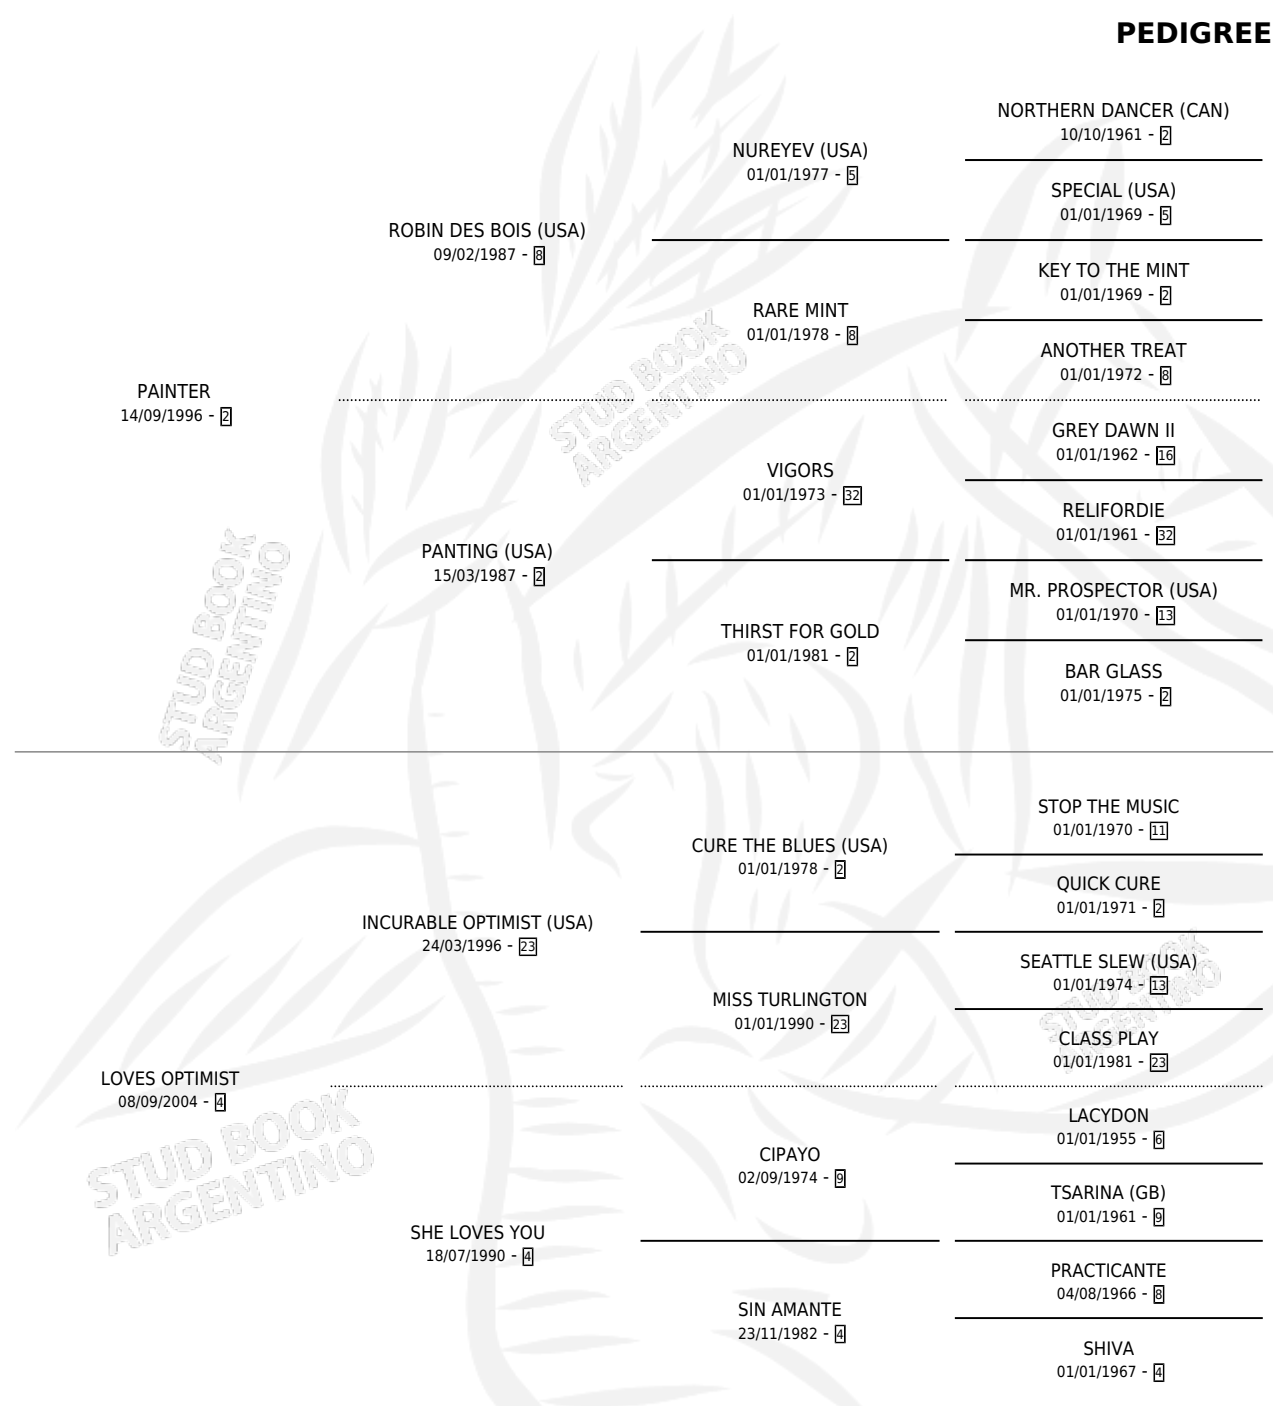

SALVADOR PAINT

por PAINTER y LOVES OPTIMIST por INCURABLE OPTIMIST (USA)

Argentina · Macho · Zaino · SP · 22/11/2015
Familia 4-b · Volumen 42

ESTADO

TIPIFICACIÓN SANGUÍNEA	X
TIPIFICACIÓN POR ADN	✓
PASAPORTE	✓
IDENTIFICACIÓN POR MICROCHIP	✓
REPRODUCTOR	X

Lugar de nacimiento: Jaguel Grande
Criador: El Paraíso

PEDIGREE

CAMPAÑA

Solo carreras oficiales de Argentina

POR EDAD

EDAD	CC	1°	2°	3°	4°	5°	NP	CLC	CLG	CLCG1	CLGG1	IMPORTE	GANANCIA / CC
3 AÑOS	7	0	1	0	2	0	4	0	0	0	0	\$37,800	\$5,400
4 AÑOS	3	1	0	0	0	0	2	1	0	0	0	\$60,000	\$20,000
TOTALES	10	1	1	0	2	0	6	1	0	0	0	\$97,800	\$9,780
%		10.0%	10.0%	0.0%	20.0%	0.0%	60.0%	10.0%	0.0%	0.0%	0.0%		