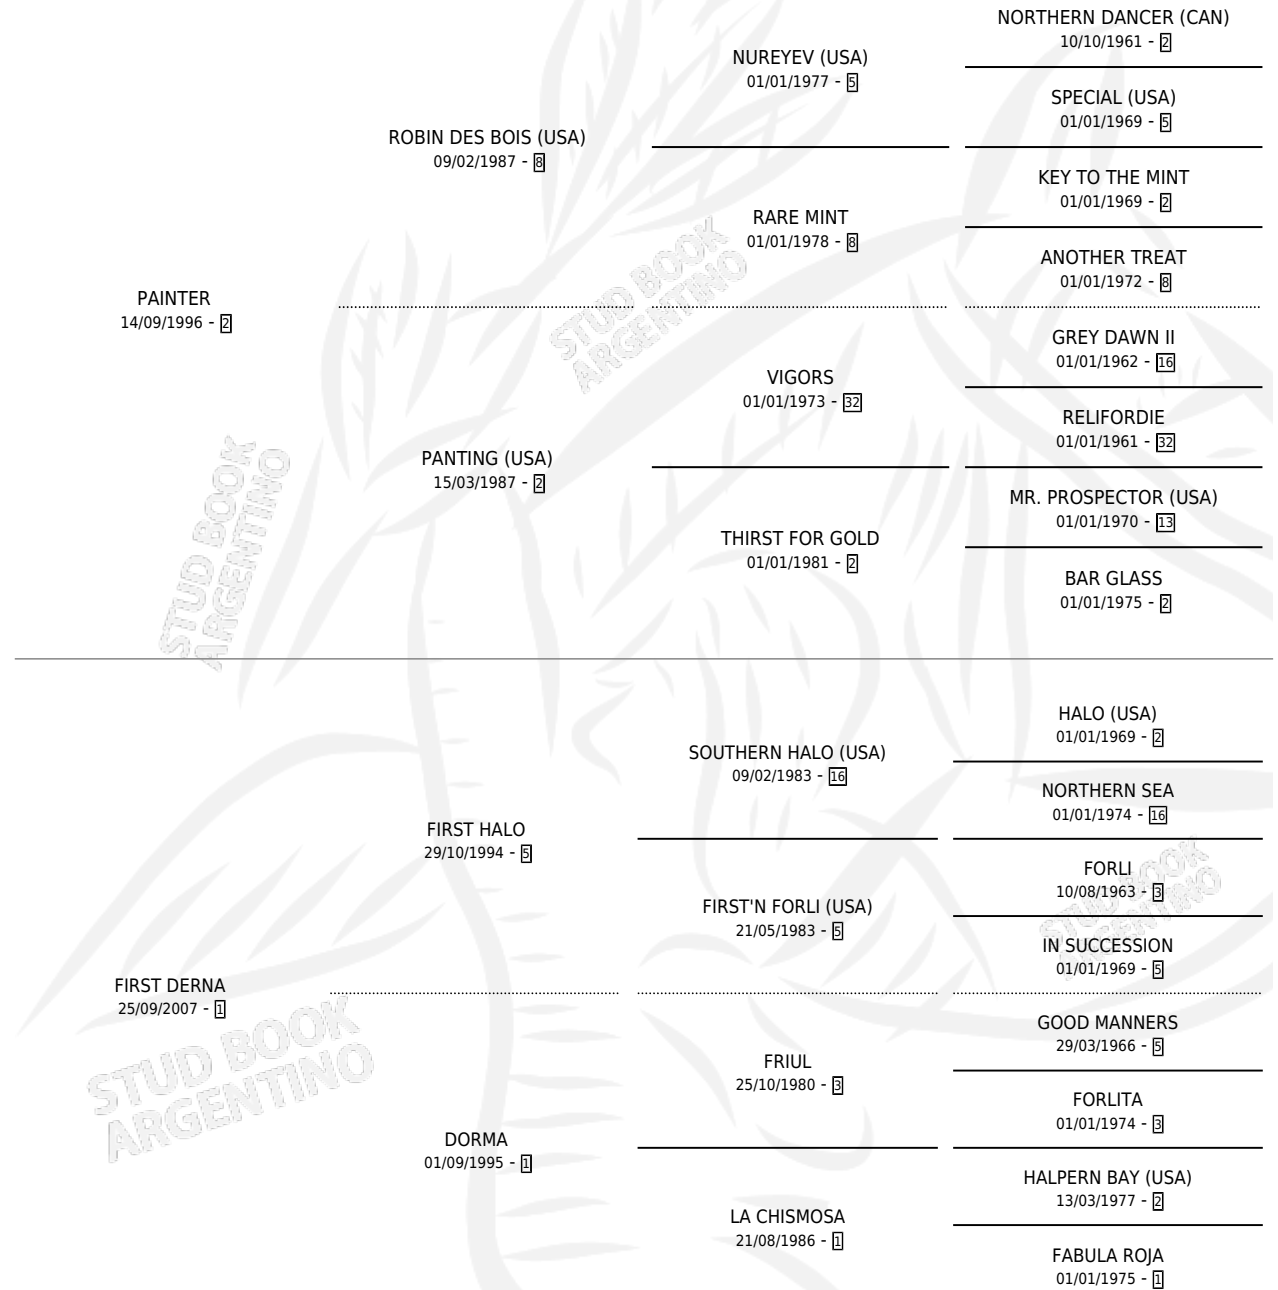

PA LA DERNA

por PAINTER y FIRST DERNA por FIRST HALO

Argentina · Hembra · Zaino · SP · 03/12/2015
Familia 1-w · Volumen 42

ESTADO

TIPIFICACIÓN SANGUÍNEA	X
TIPIFICACIÓN POR ADN	X
PASAPORTE	X
IDENTIFICACIÓN POR MICROCHIP	X
REPRODUCTOR	X

Lugar de nacimiento: Jaguel Grande

Criador: Sorba Oscar Orlando

PEDIGREE

PA LA DERNA

Datos oficiales del Stud Book Argentino

Documento generado el 09/05/2026

studbook.org.ar