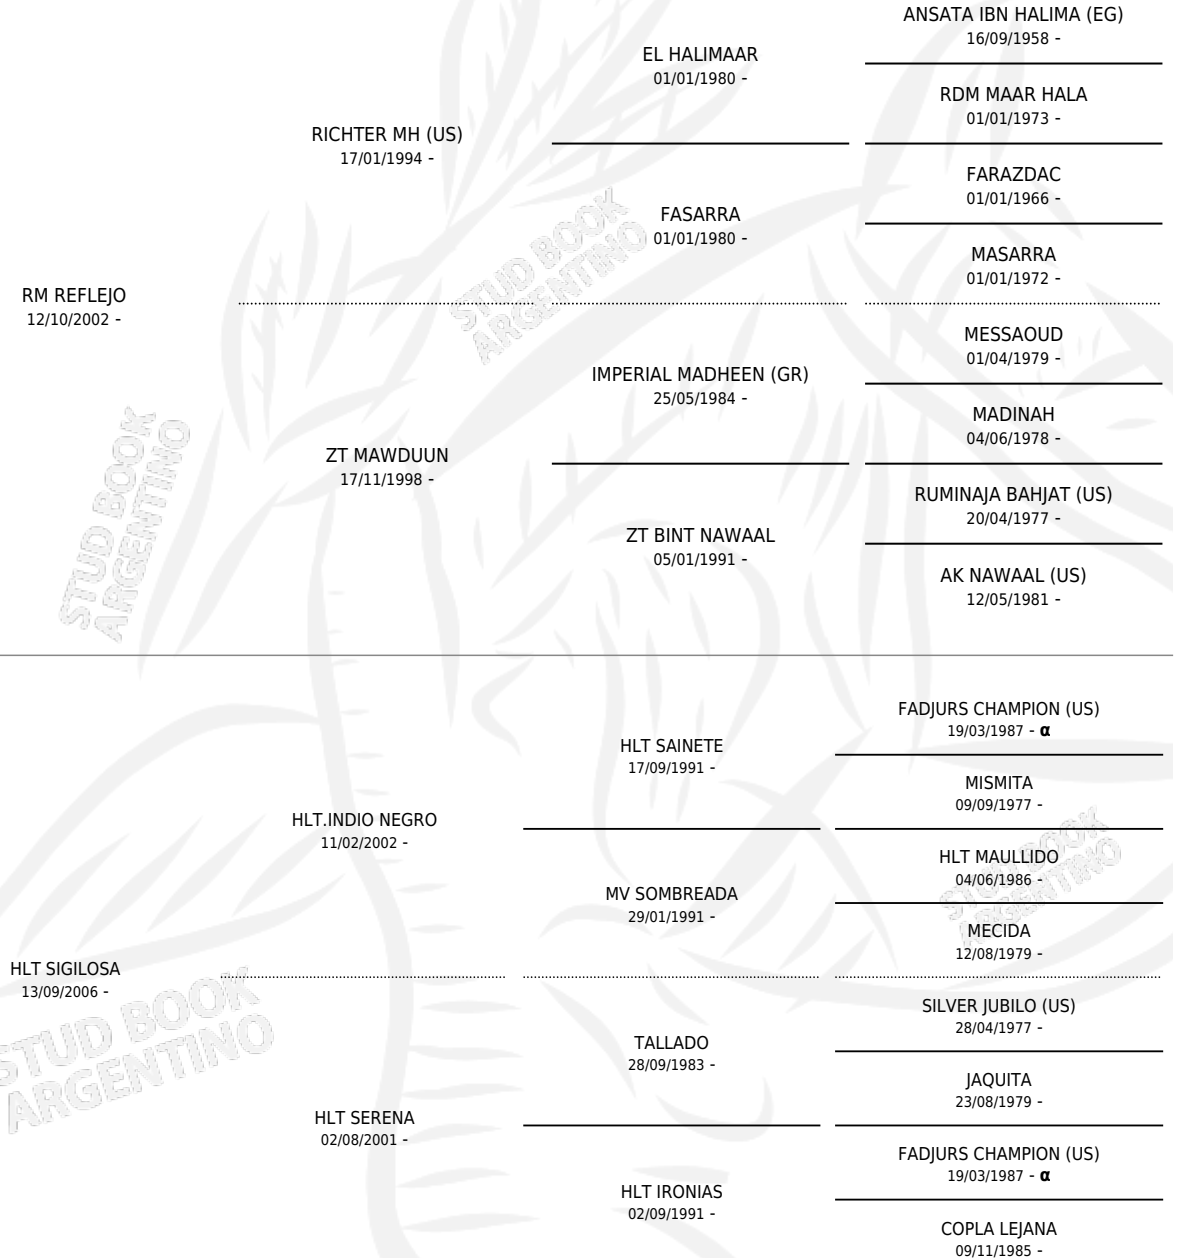

## PEDIGREE

por RM REFLEJO y HLT SIGILOSA por HLT.INDIO NEGRO

INBREEDING :  $\alpha$

Argentina · Hembra · Tordillo · AP · 01/01/2016  
Familia · Volumen 42

### ESTADO

TIPIFICACIÓN SANGUÍNEA	X
TIPIFICACIÓN POR ADN	✓
PASAPORTE	✓
IDENTIFICACIÓN POR MICROCHIP	✓
REPRODUCTOR	✓

**Lugar de nacimiento:** Los Toros

**Criador:** Los Toros

~

### HIJOS

	MACHOS	HEMBRAS
3 NACIERON	0	3
SIN ACTUACIONES		

S

mientos 3 / Efectividad 75.00%

PADRILLO	PRODUCTO	CRIADOR	1ER SERVICIO	ÚLTIMO SERVICIO
EA SHETLAN	∅		06/02/2025	06/02/2025
EA SHETLAN	EA SERENNA (H T, 02/01/2024)	EL ABUELO	02/01/2023	02/01/2023
EA SHETLAN	EA SONADA (H T, 08/03/2022)	EL ABUELO	06/03/2021	08/03/2021
EA SHETLAN	EA SHEICA (H T, 25/03/2020)	LOS TOROS	22/03/2019	25/03/2019