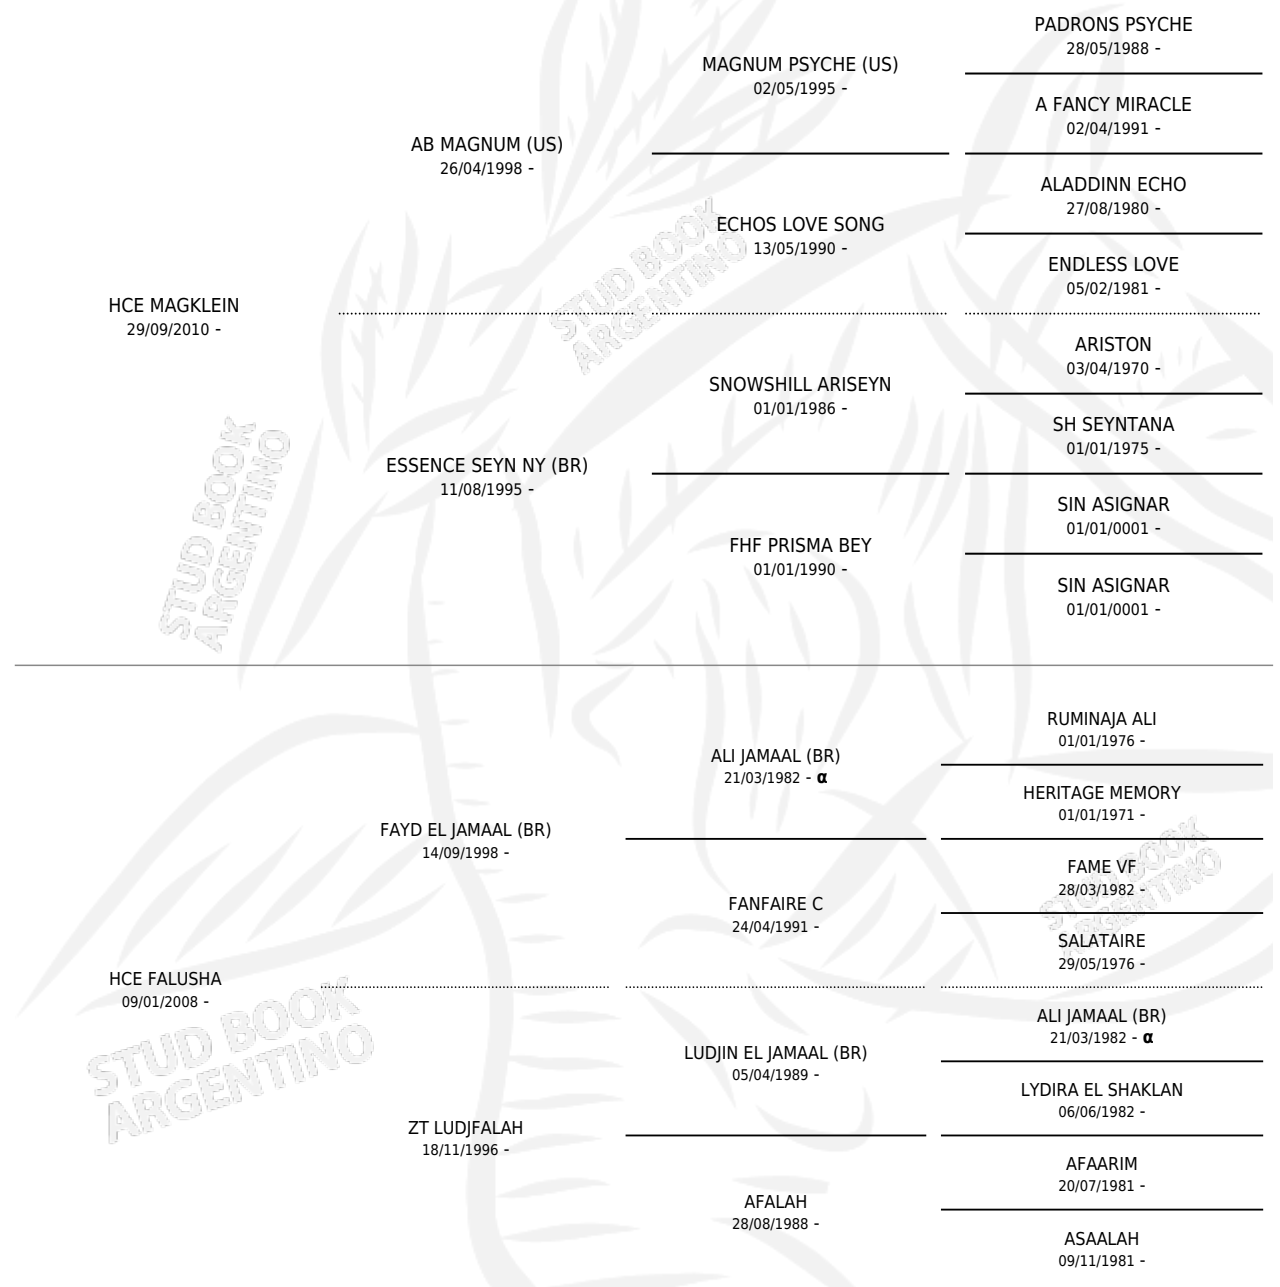

TEMPRANILLO HLT

PEDIGREE

por HCE MAGKLEIN y HCE FALUSHA por FAYD EL JAMAAL (BR)

INBREEDING : α

Argentina · Macho · Alazan · AP · 07/12/2015
Familia · Volumen 42

ESTADO

TIPIFICACIÓN SANGUÍNEA	X
TIPIFICACIÓN POR ADN	X
PASAPORTE	X
IDENTIFICACIÓN POR MICROCHIP	X
REPRODUCTOR	X

Lugar de nacimiento: La Tranquera
Criador: La Tranquera

TEMPRANILLO HLT

Datos oficiales del Stud Book Argentino

Documento generado el 10/05/2026

studbook.org.ar