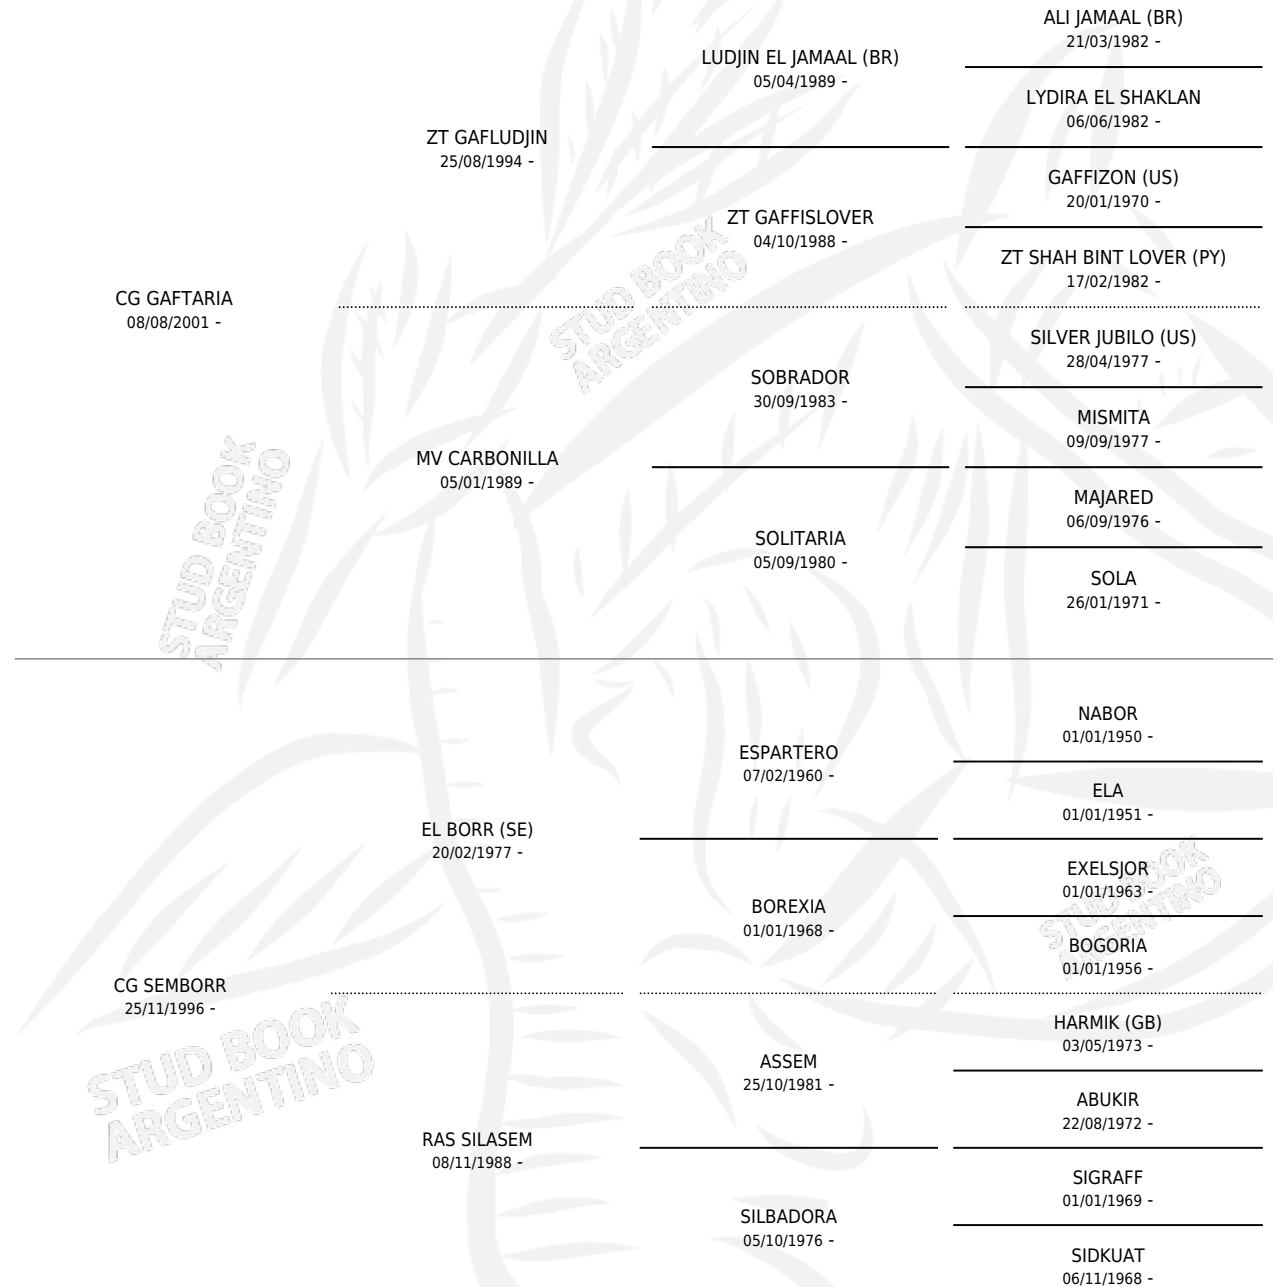

CG SETARIA

por CG GAFTARIA y CG SEMBORR por EL BORR (SE)

Argentina · Hembra · Tordillo · AP · 25/11/2015
Familia · Volumen 42

ESTADO

TIPIFICACIÓN SANGUÍNEA	X
TIPIFICACIÓN POR ADN	X
PASAPORTE	X
IDENTIFICACIÓN POR MICROCHIP	X
REPRODUCTOR	X

Lugar de nacimiento: Coe Pora

Criador: Coe Pora

PEDIGREE

CG SETARIA

Datos oficiales del Stud Book Argentino

Documento generado el 04/05/2026

studbook.org.ar