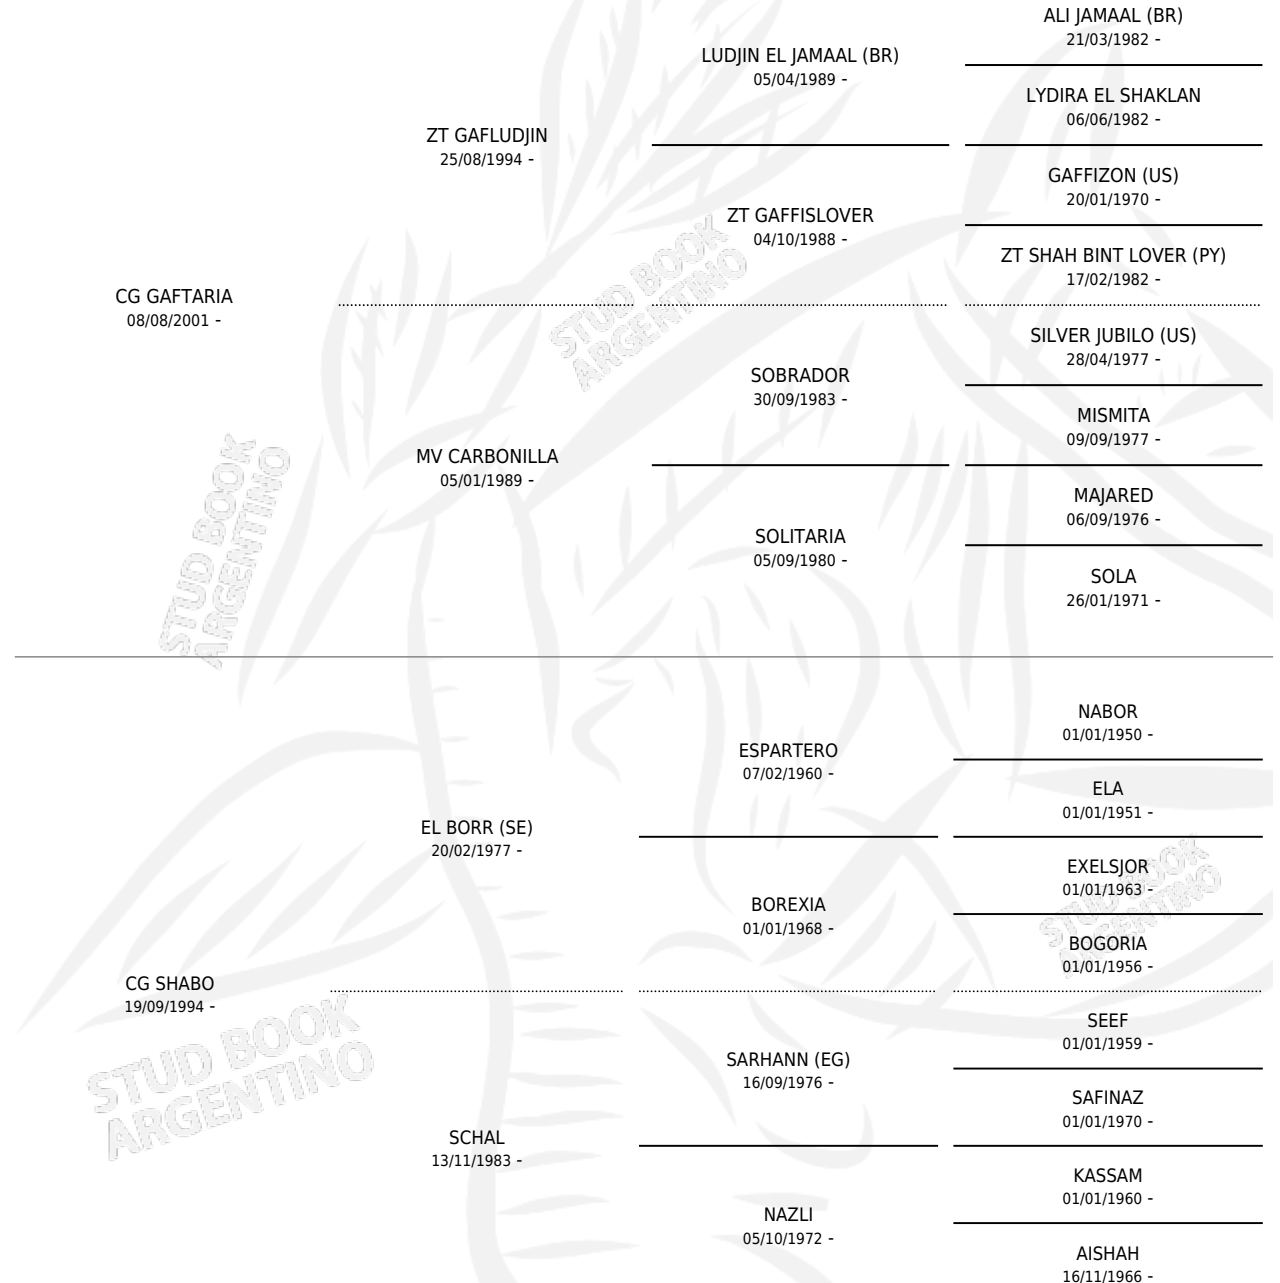

CG SHATARIA

por CG GAFTARIA y CG SHABO por EL BORR (SE)

Argentina · Hembra · Tordillo · AP · 20/11/2015
Familia · Volumen 42

ESTADO

TIPIFICACIÓN SANGUÍNEA	X
TIPIFICACIÓN POR ADN	X
PASAPORTE	X
IDENTIFICACIÓN POR MICROCHIP	X
REPRODUCTOR	X

Lugar de nacimiento: Coe Pora

Criador: Coe Pora

PEDIGREE

CG SHATARIA

Datos oficiales del Stud Book Argentino

Documento generado el 10/05/2026

studbook.org.ar