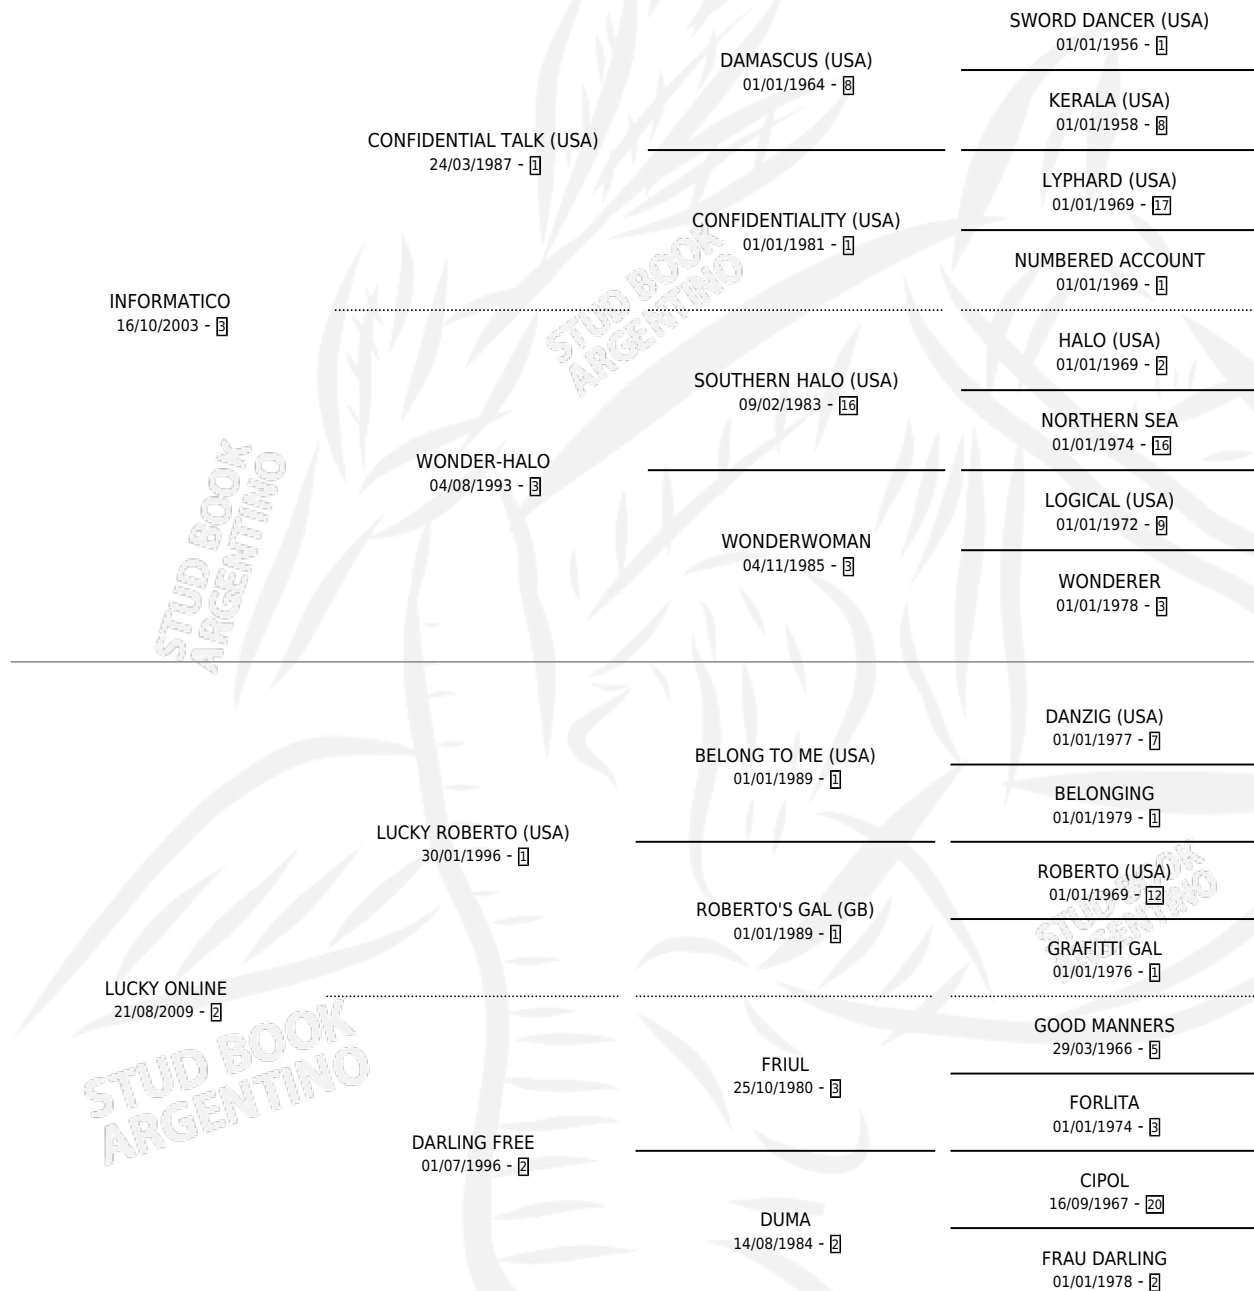

HAPPY ON LINE

por INFORMATICO y LUCKY ONLINE por LUCKY ROBERTO (USA)

Argentina · Hembra · Alazan · SP · 30/08/2015
Familia 2-o · Volumen 42

ESTADO

TIPIFICACIÓN SANGUÍNEA	X
TIPIFICACIÓN POR ADN	✓
PASAPORTE	✓
IDENTIFICACIÓN POR MICROCHIP	✓
REPRODUCTOR	X

Lugar de nacimiento: Campo particular
Criador: Luna Negra S.R.L.

PEDIGREE

HAPPY ON LINE

Datos oficiales del Stud Book Argentino

Documento generado el 10/05/2026

studbook.org.ar