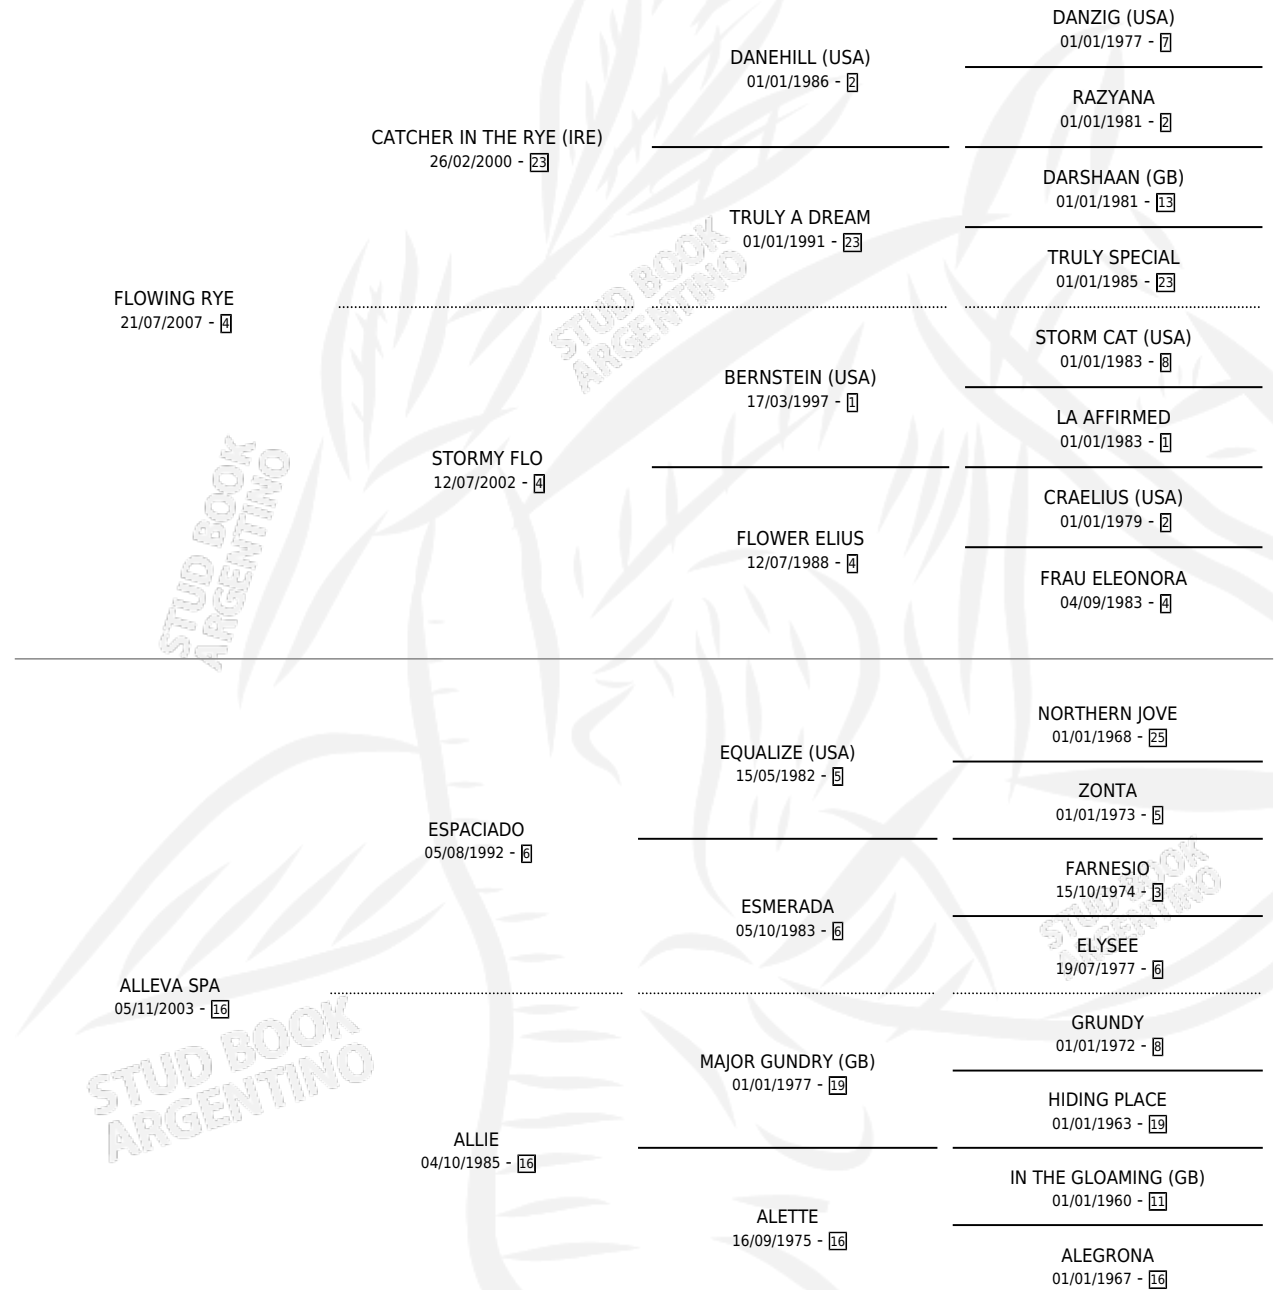

ALLEVA RYE

por FLOWING RYE y ALLEVA SPA por ESPACIADO

Argentina · Hembra · Zaino · SP · 30/10/2015
Familia 16-f · Volumen 42

ESTADO

TIPIFICACIÓN SANGUÍNEA	X
TIPIFICACIÓN POR ADN	X
PASAPORTE	X
IDENTIFICACIÓN POR MICROCHIP	X
REPRODUCTOR	X

Lugar de nacimiento: La Herencia

Criador: La Herencia

PEDIGREE

ALLEVA RYE

Datos oficiales del Stud Book Argentino

Documento generado el 25/04/2026

studbook.org.ar