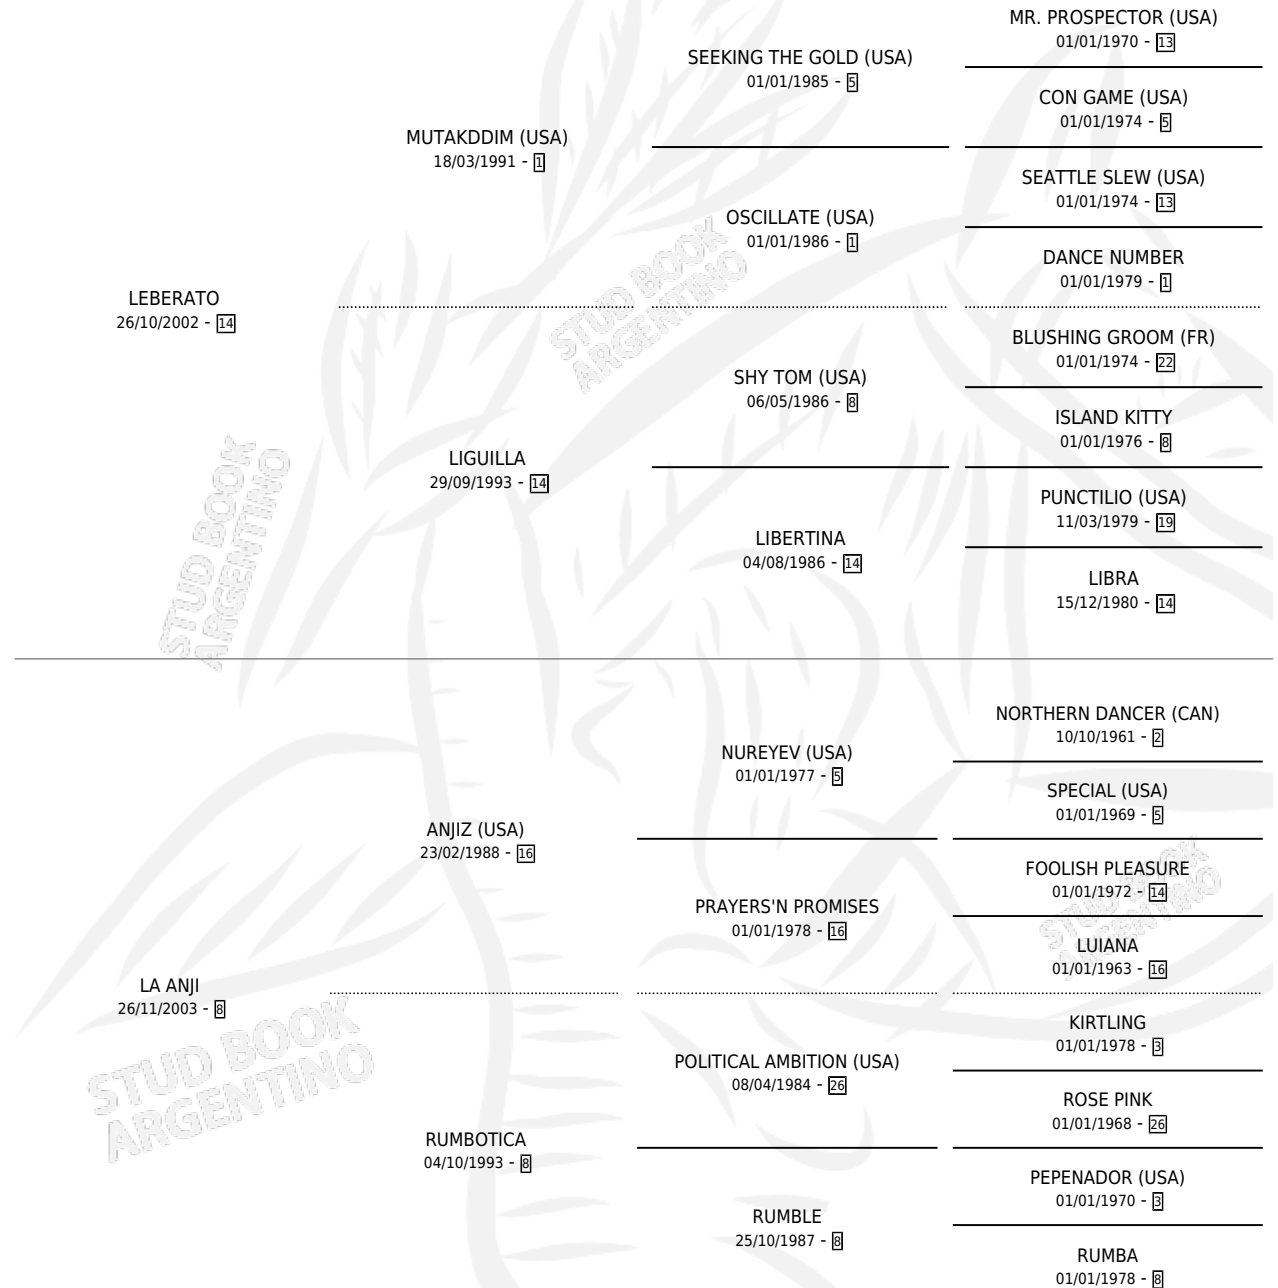

PIGUELO

por **LEBERATO** y **LA ANJI** por **ANJIZ (USA)**

Argentina · Macho · Zaino · SP · 14/10/2015
Familia 8-c · Volumen 42

ESTADO

TIPIFICACIÓN SANGUÍNEA	X
TIPIFICACIÓN POR ADN	X
PASAPORTE	X
IDENTIFICACIÓN POR MICROCHIP	X
REPRODUCTOR	X

Lugar de nacimiento: La Tostada

Criador: La Tostada

PEDIGREE

PIGUELO

Datos oficiales del Stud Book Argentino

Documento generado el 04/05/2026

studbook.org.ar