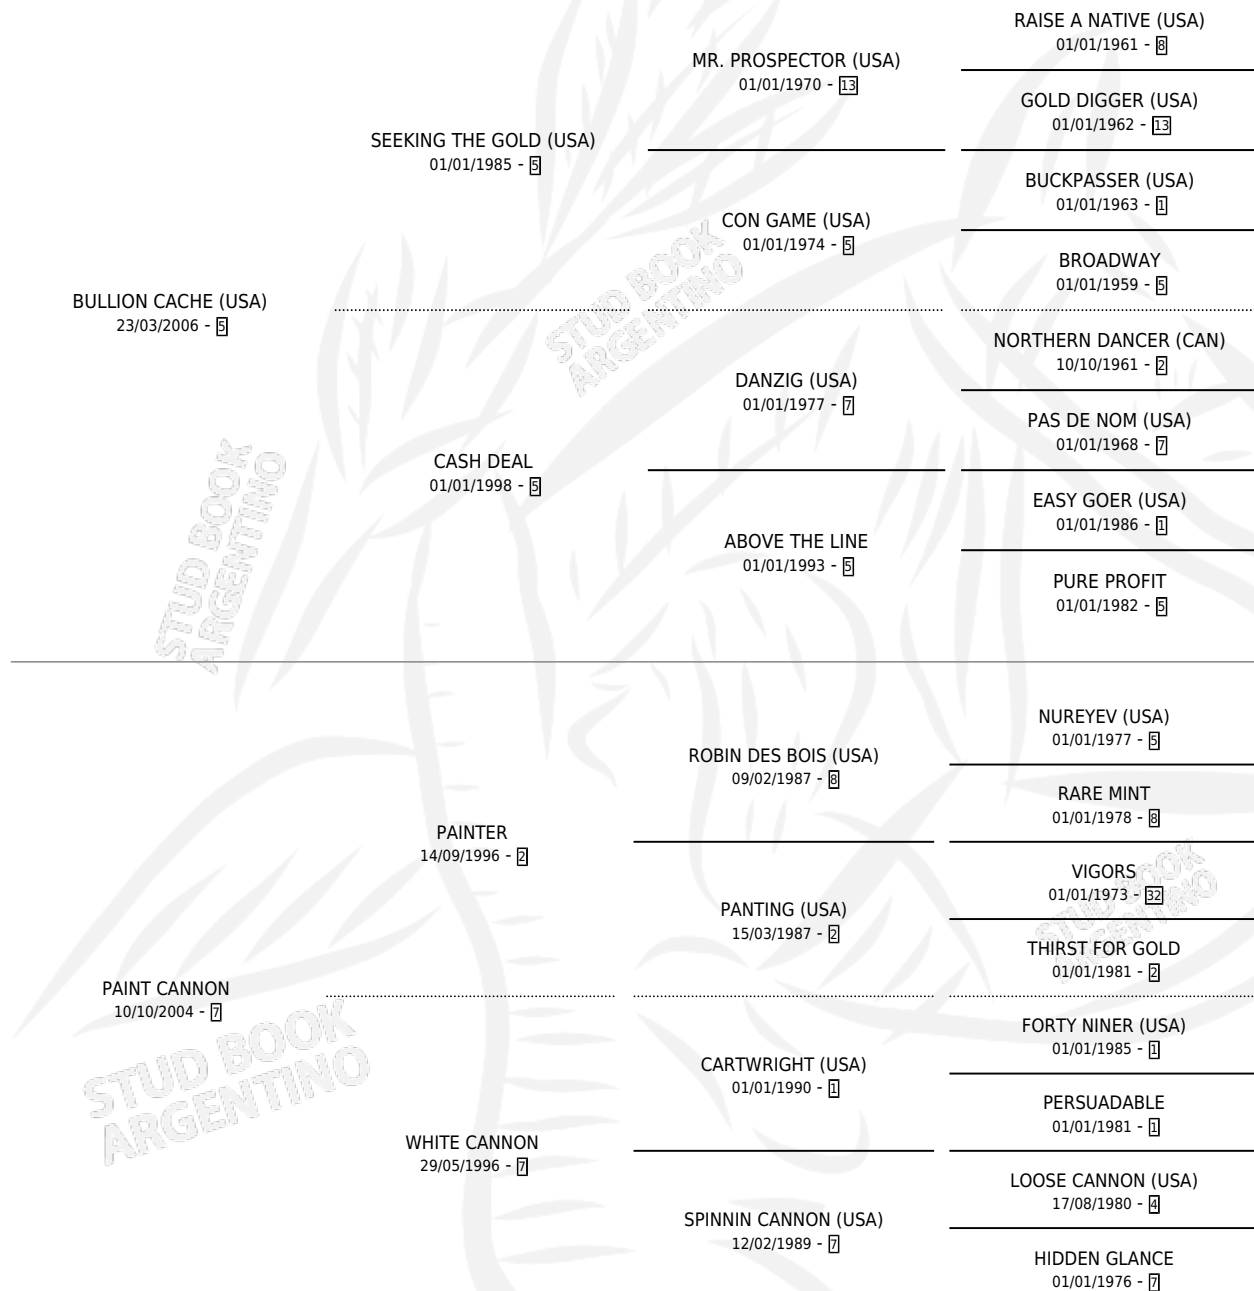

JESUITA D'CACHE

por **BULLION CACHE (USA)** y **PAINT CANNON** por **PAINTER**

Argentina · Hembra · Zaino Doradillo · SP · 28/11/2015
Familia 7-a · Volumen 42

ESTADO

TIPIFICACIÓN SANGUÍNEA	X
TIPIFICACIÓN POR ADN	X
PASAPORTE	X
IDENTIFICACIÓN POR MICROCHIP	X
REPRODUCTOR	X

Lugar de nacimiento: Kilimanjaro

Criador: Kilimanjaro

PEDIGREE

JESUITA D'CACHE

Datos oficiales del Stud Book Argentino

Documento generado el 04/05/2026

studbook.org.ar