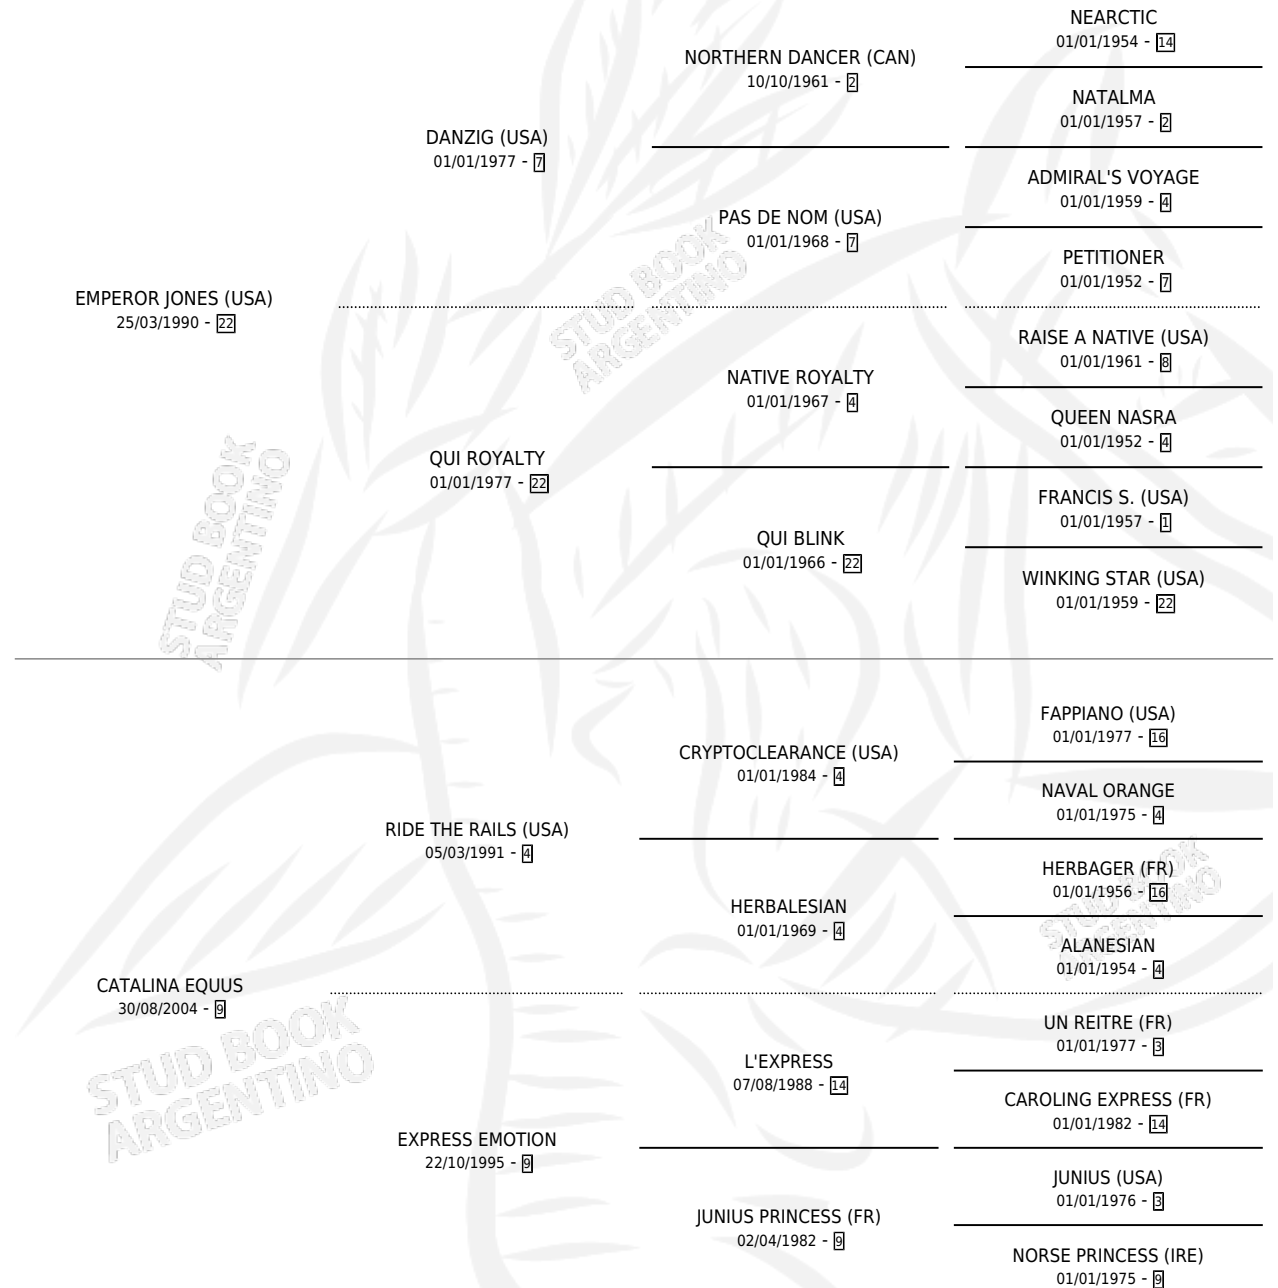

EMPER CAT

por **EMPEROR JONES (USA)** y **CATALINA EQUUS** por **RIDE THE RAILS (USA)**

Argentina · Hembra · Zaino · SP · 15/12/2015
Familia 9-g · Volumen 42

ESTADO

TIPIFICACIÓN SANGUÍNEA	X
TIPIFICACIÓN POR ADN	X
PASAPORTE	X
IDENTIFICACIÓN POR MICROCHIP	X
REPRODUCTOR	X

Lugar de nacimiento: Campo particular
Criador: Sin dato

PEDIGREE

EMPER CAT

Datos oficiales del Stud Book Argentino

Documento generado el 03/05/2026

studbook.org.ar