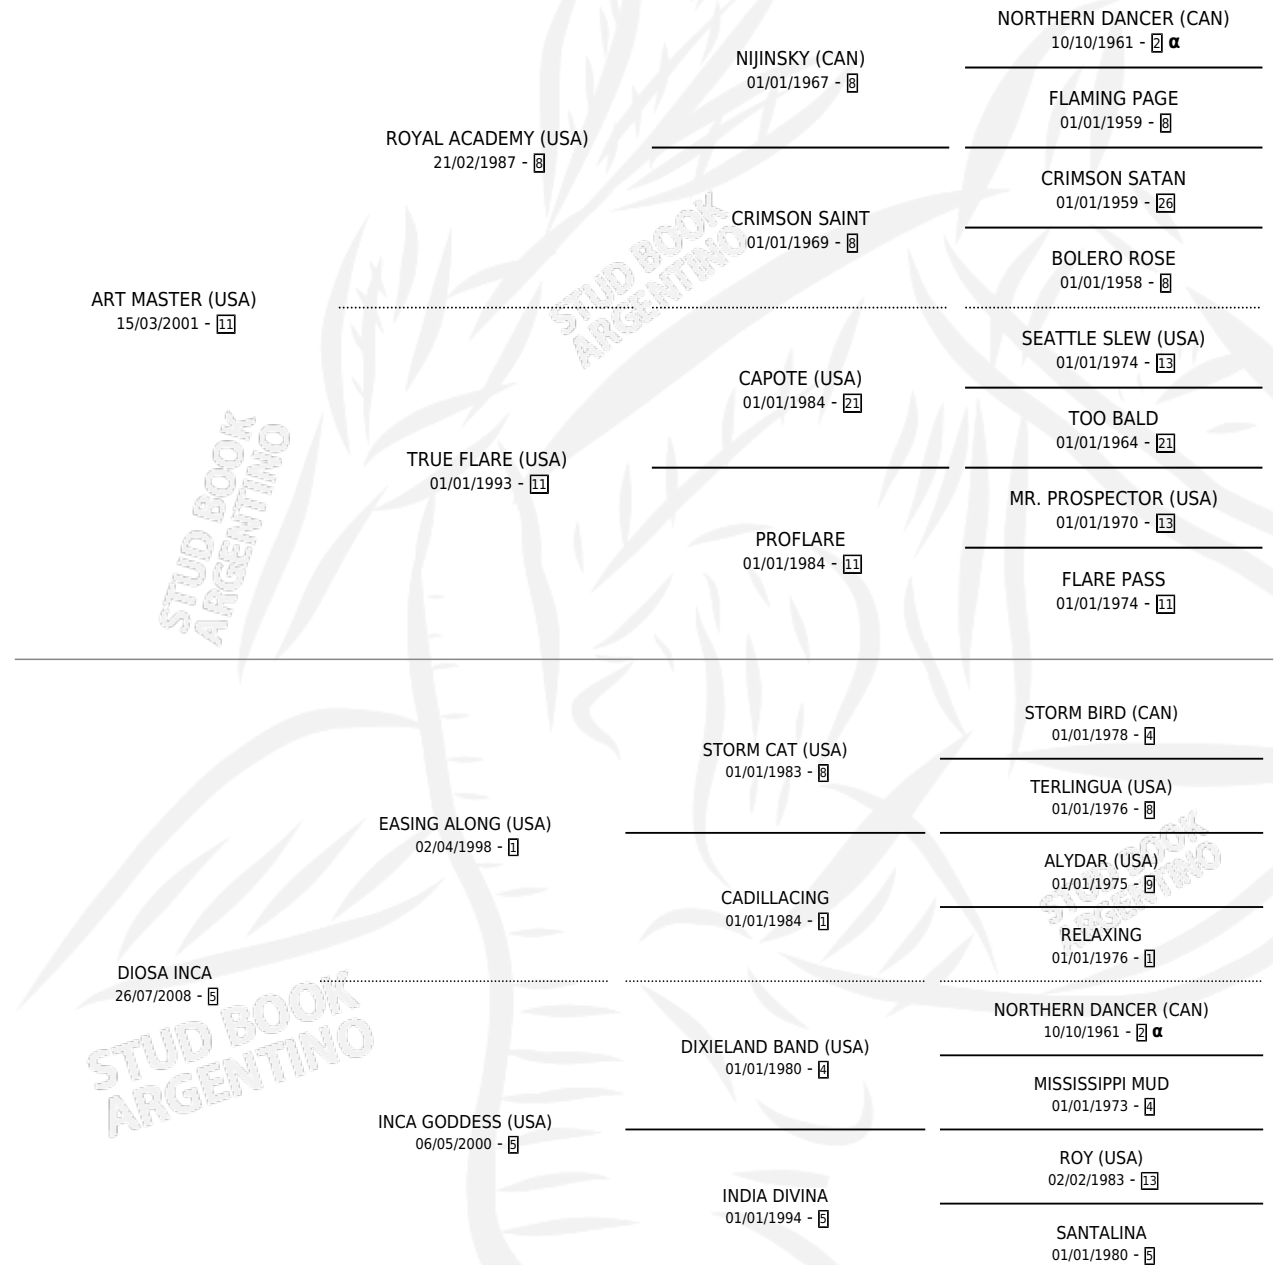

PILIN LEF

por **ART MASTER (USA)** y **DIOSA INCA** por **EASING ALONG (USA)**

Argentina · Hembra · Zaino · SP · 12/11/2015
Familia 5-h · Volumen 42

ESTADO

TIPIFICACIÓN SANGUÍNEA	X
TIPIFICACIÓN POR ADN	X
PASAPORTE	X
IDENTIFICACIÓN POR MICROCHIP	X
REPRODUCTOR	X

Lugar de nacimiento: Campo particular
Criador: Sin dato

PEDIGREE

INBREEDING : α

PILIN LEF

Datos oficiales del Stud Book Argentino

Documento generado el 05/05/2026

studbook.org.ar