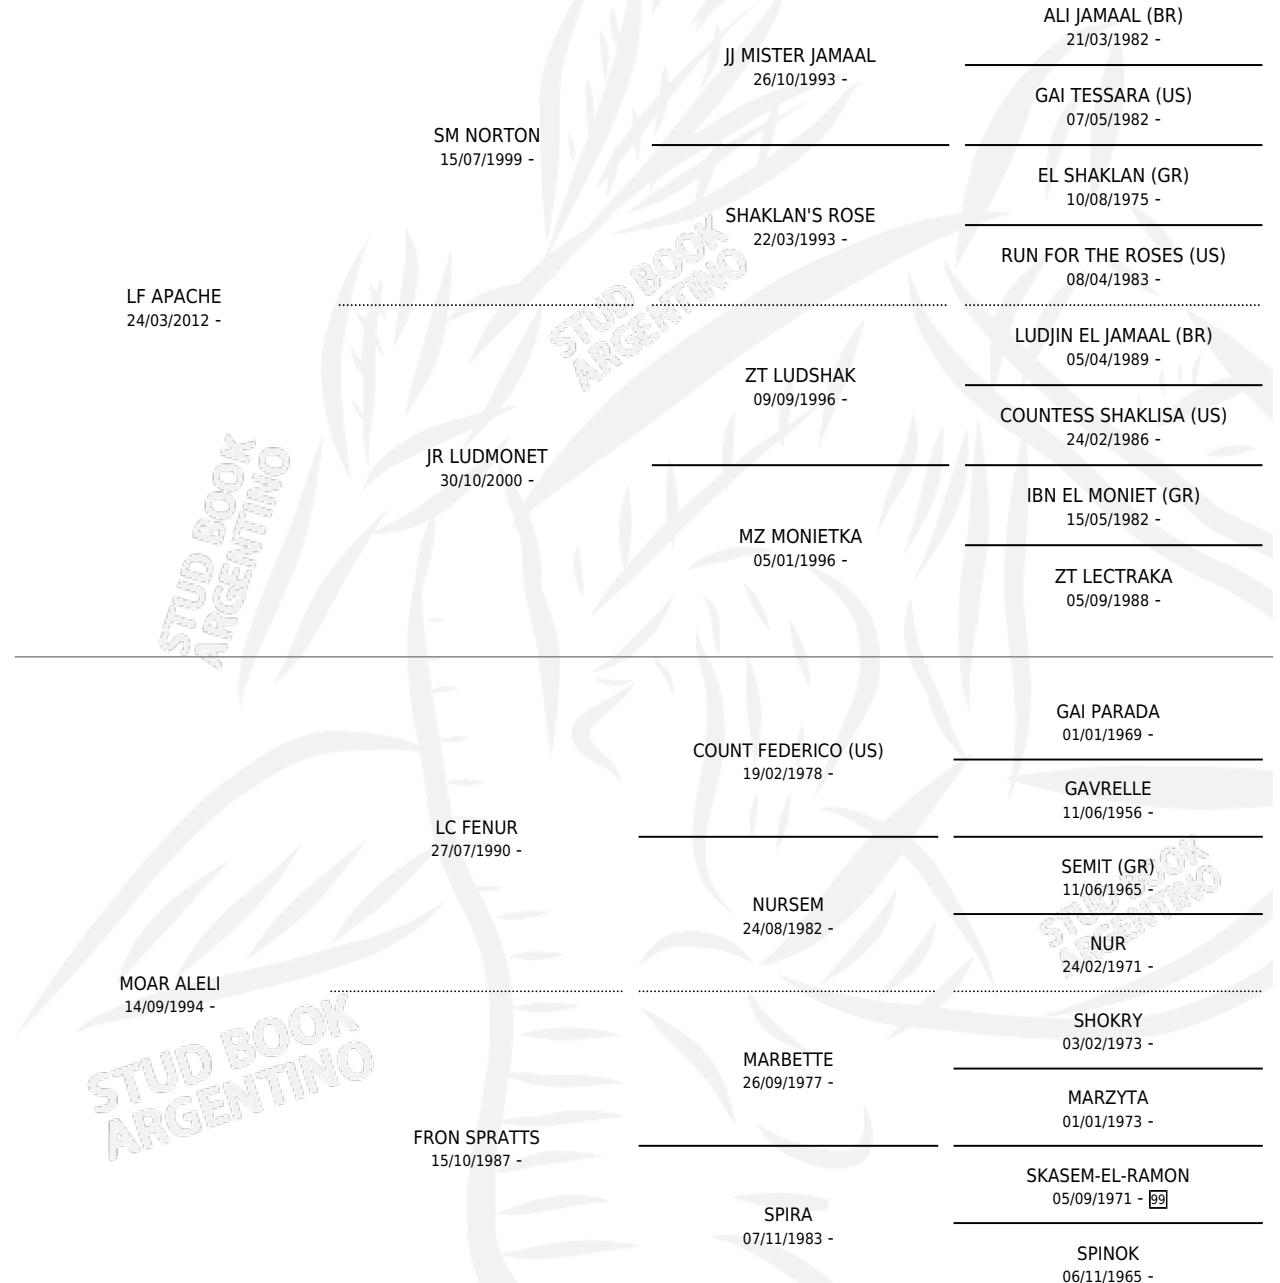

LF THE WINNER

por LF APACHE y MOAR ALELI por LC FENUR

Argentina · Macho · Zaino · AP · 11/01/2016
Familia · Volumen 42

ESTADO

TIPIFICACIÓN SANGUÍNEA	X
TIPIFICACIÓN POR ADN	✓
PASAPORTE	X
IDENTIFICACIÓN POR MICROCHIP	✓
REPRODUCTOR	X

Lugar de nacimiento: La Fortaleza Croata

Criador: La Fortaleza Croata

PEDIGREE