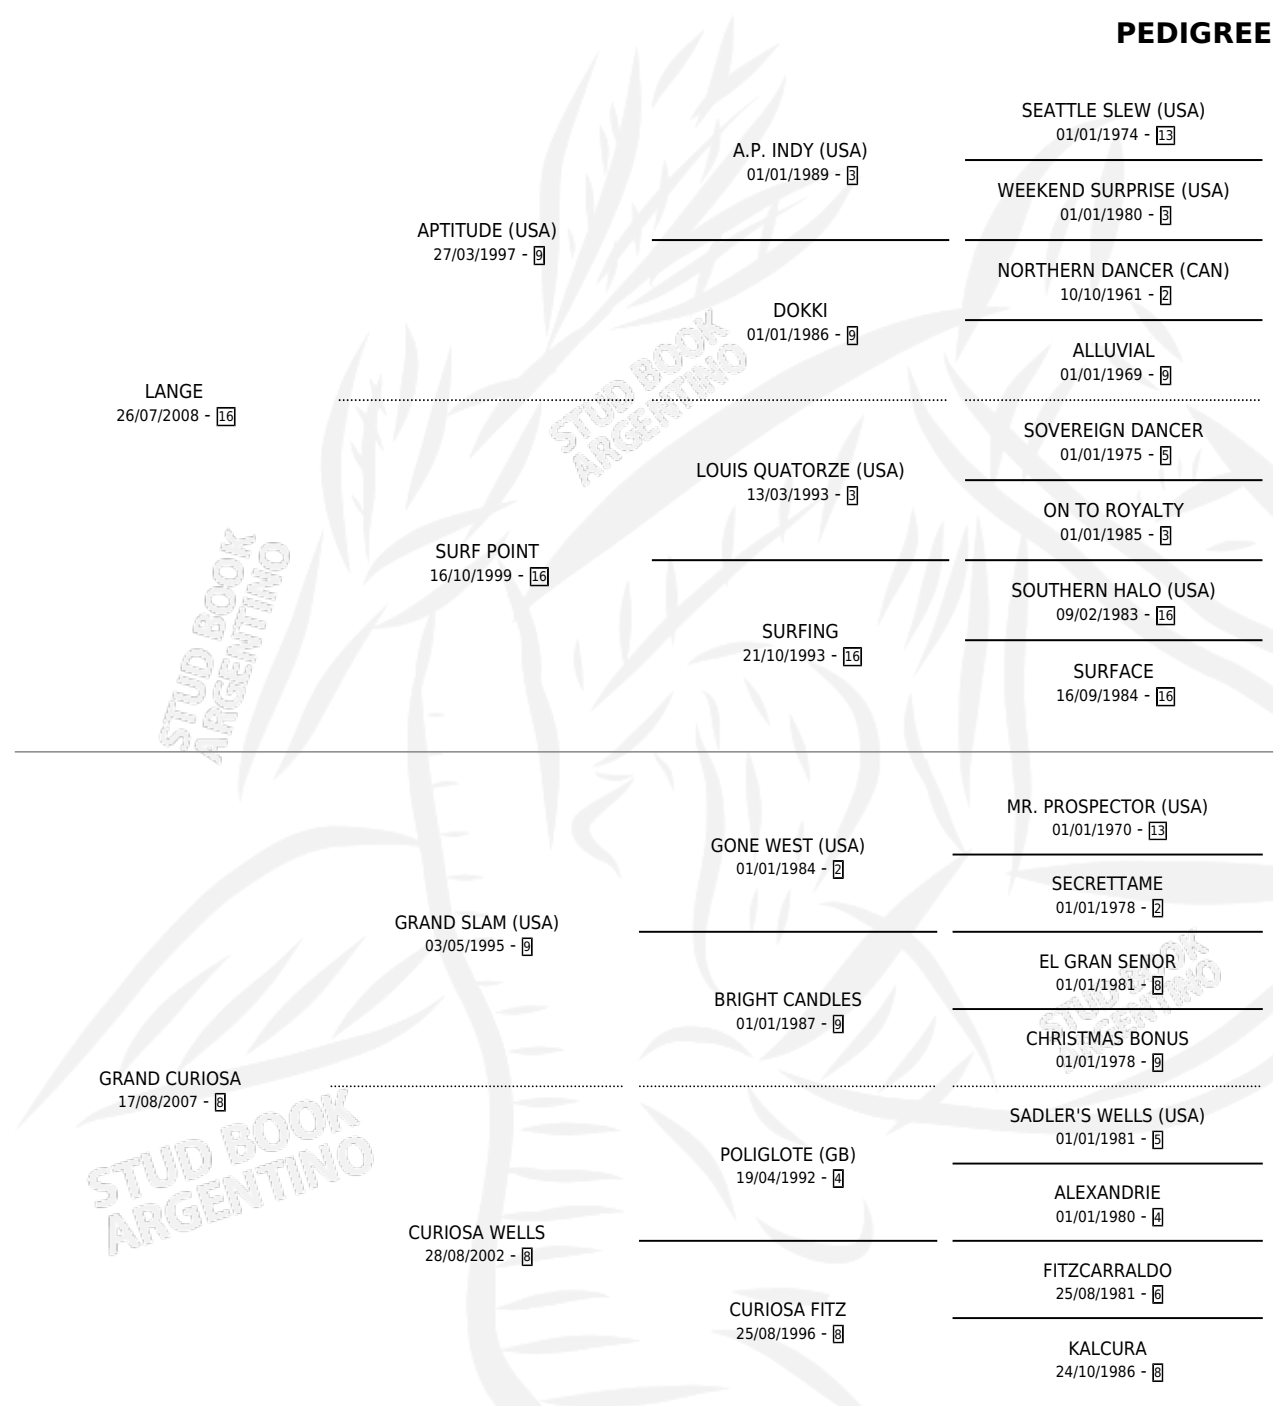

GRAND LANGE

por LANGE y GRAND CURIOSA por GRAND SLAM (USA)

Argentina · Macho · Zaino · SP · 13/10/2015
Familia 8-f · Volumen 42

ESTADO

TIPIFICACIÓN SANGUÍNEA	X
TIPIFICACIÓN POR ADN	X
PASAPORTE	X
IDENTIFICACIÓN POR MICROCHIP	X
REPRODUCTOR	X

Lugar de nacimiento: Don Yeye

Criador: Di Filippo Jorge Alberto

PEDIGREE

GRAND LANGE

Datos oficiales del Stud Book Argentino

Documento generado el 15/05/2026

studbook.org.ar