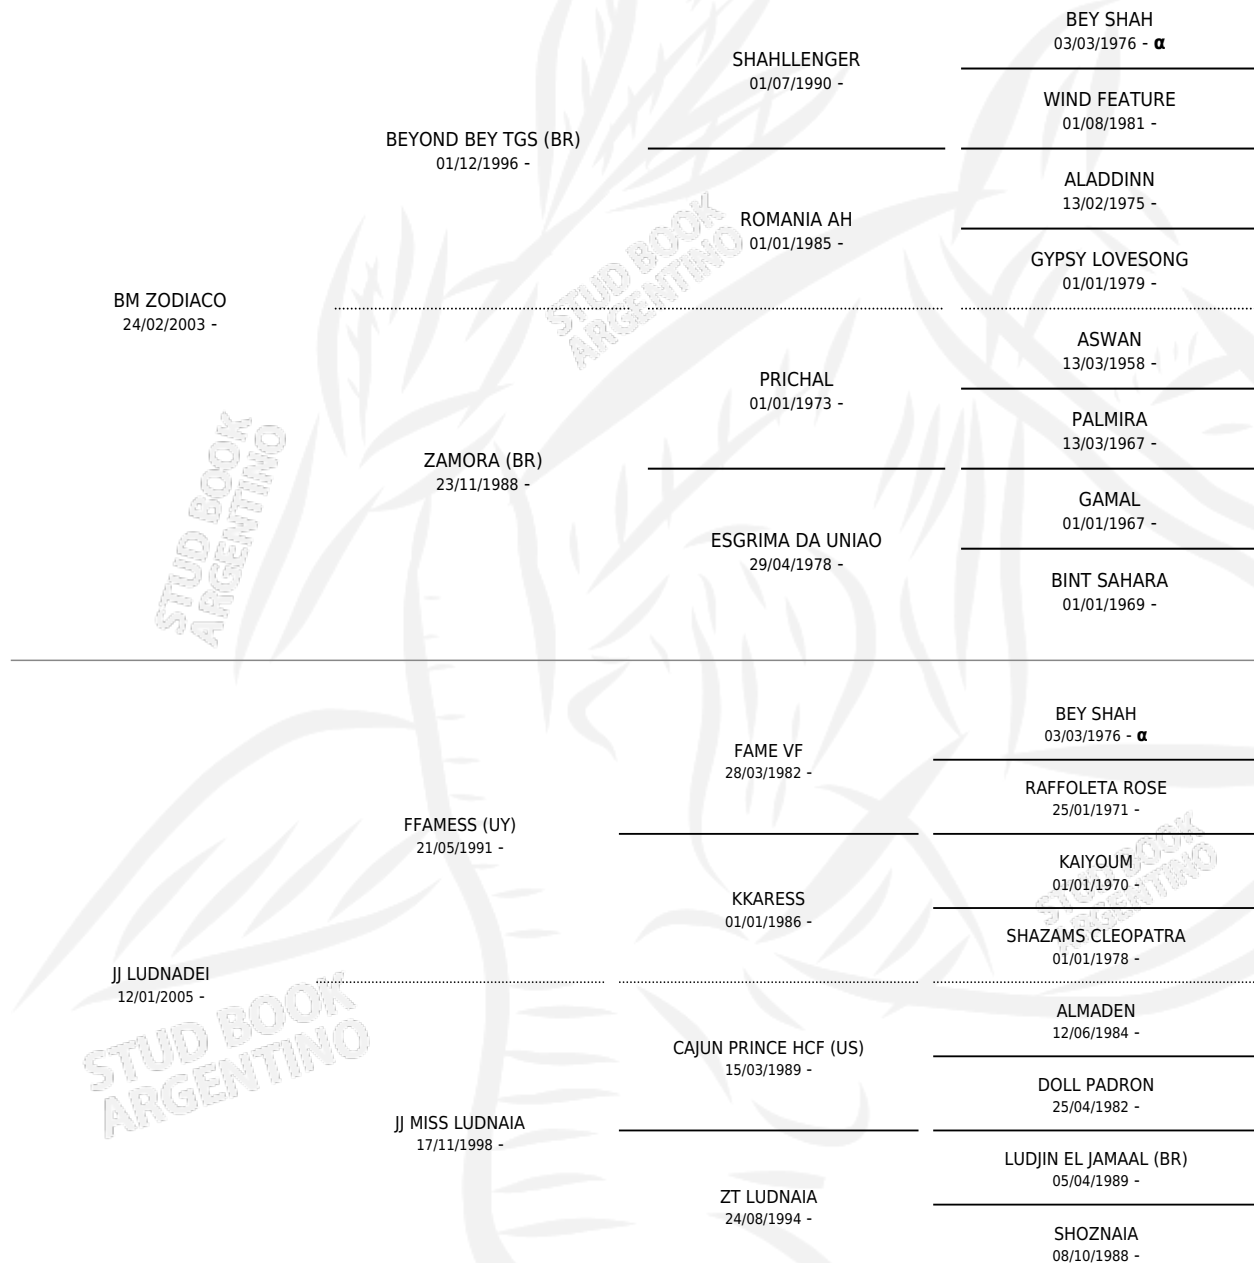

ET ZAYED

por **BM ZODIACO** y **JJ LUDNAEI** por **FFAMESS (UY)**

Argentina · Macho · Tordillo · AP · 26/09/2015
Familia · Volumen 42

ESTADO

TIPIFICACIÓN SANGUÍNEA	X
TIPIFICACIÓN POR ADN	X
PASAPORTE	X
IDENTIFICACIÓN POR MICROCHIP	X
REPRODUCTOR	X

Lugar de nacimiento: El Trueque

Criador: El Trueque

PEDIGREE

INBREEDING : α

ET ZAYED

Datos oficiales del Stud Book Argentino

Documento generado el 04/05/2026

studbook.org.ar