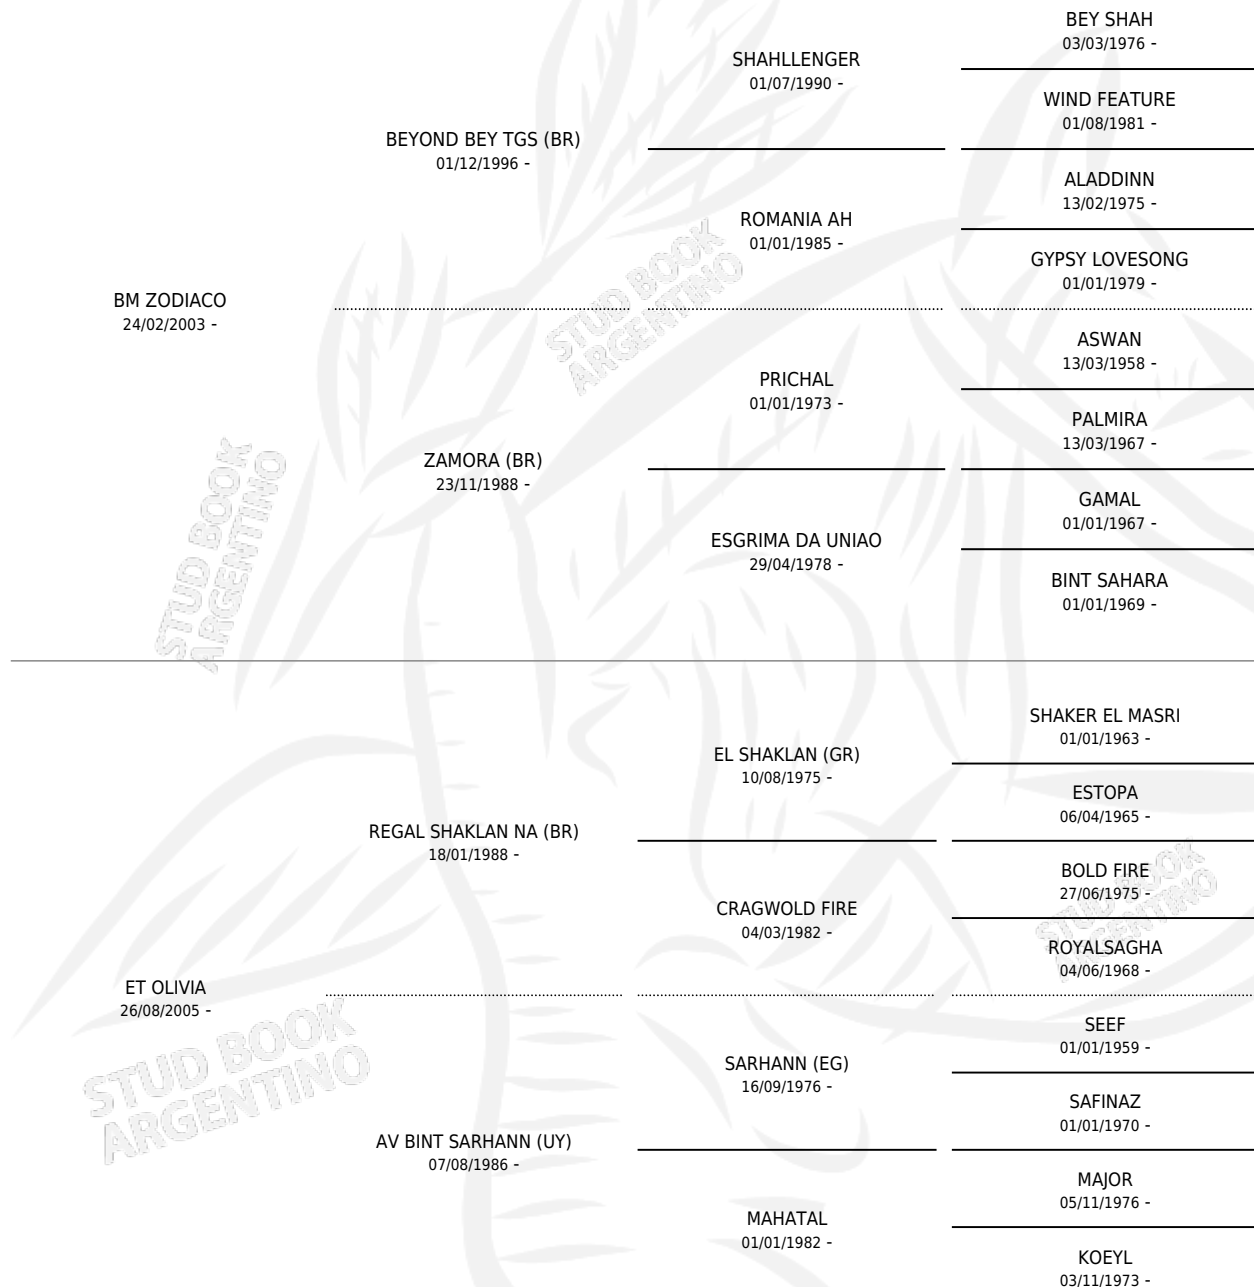

ET ZARHABI

por **BM ZODIACO** y **ET OLIVIA** por **REGAL SHAKLAN NA (BR)**

Argentina · Hembra · Tordillo · AP · 25/08/2015
Familia · Volumen 42

ESTADO

TIPIFICACIÓN SANGUÍNEA	X
TIPIFICACIÓN POR ADN	X
PASAPORTE	X
IDENTIFICACIÓN POR MICROCHIP	X
REPRODUCTOR	X

Lugar de nacimiento: El Trueque

Criador: El Trueque

PEDIGREE

ET ZARHABI

Datos oficiales del Stud Book Argentino

Documento generado el 04/05/2026

studbook.org.ar