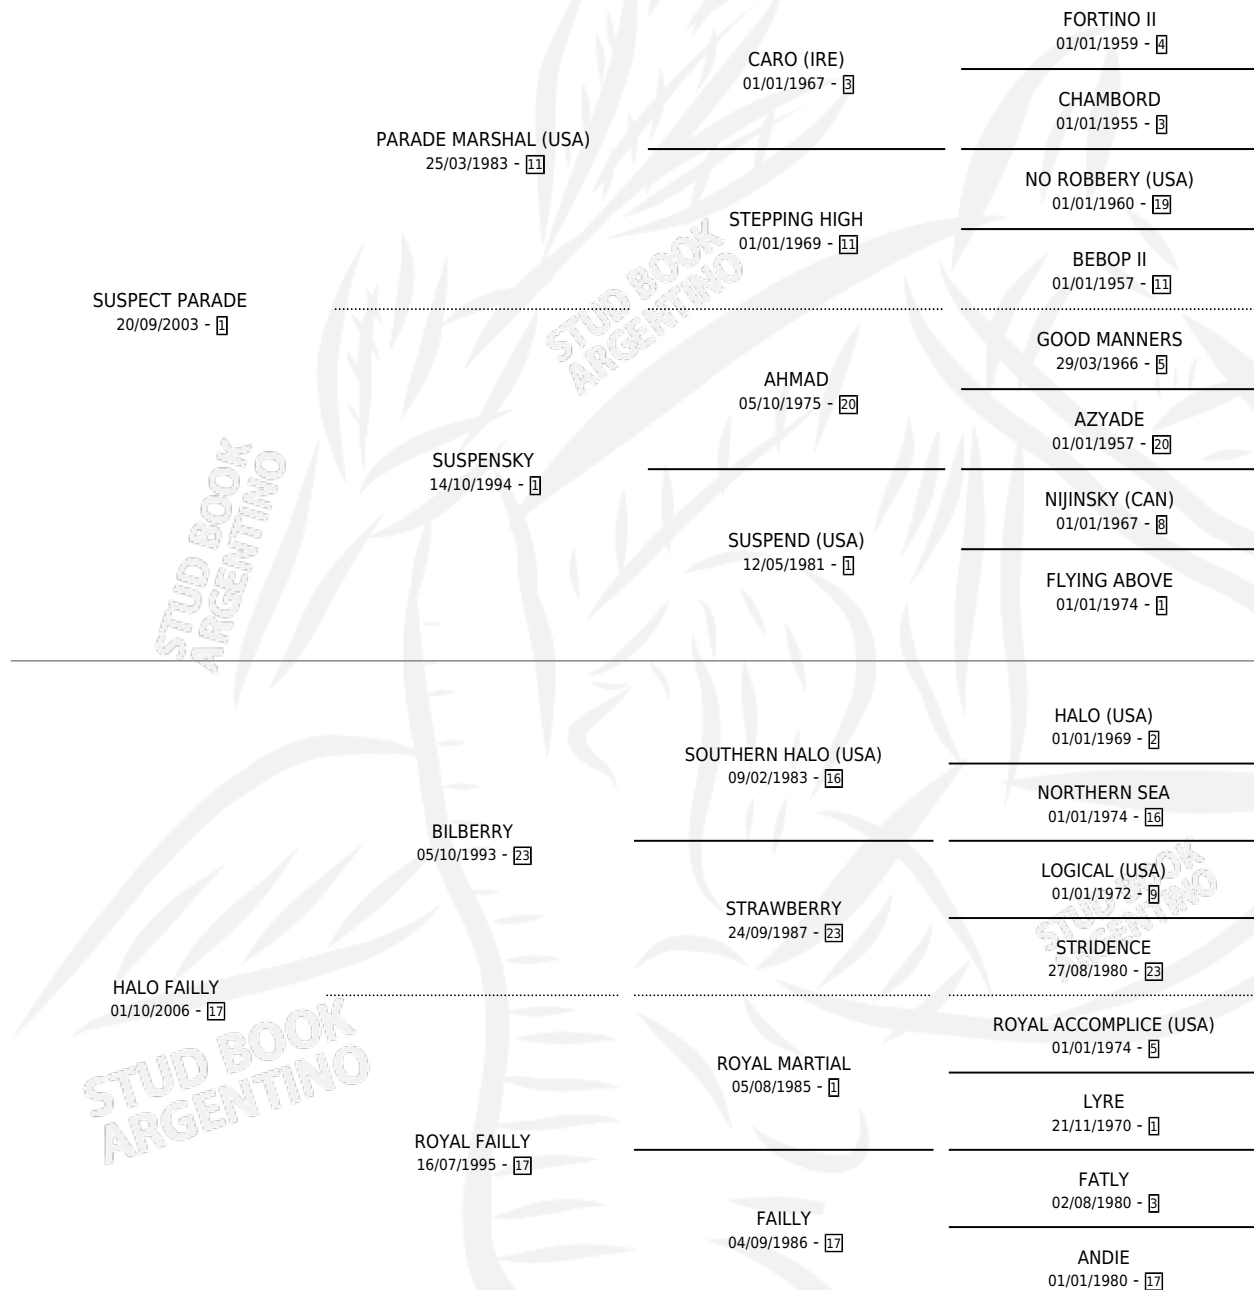

SUSPECT KRETINO

por SUSPECT PARADE y HALO FAILLY por BILBERRY

Argentina · Macho · Zaino · SP · 10/12/2015
Familia 17-c · Volumen 42

ESTADO

TIPIFICACIÓN SANGUÍNEA	X
TIPIFICACIÓN POR ADN	✓
PASAPORTE	✓
IDENTIFICACIÓN POR MICROCHIP	✓
REPRODUCTOR	X

Lugar de nacimiento: Nahuel
Criador: Nahuel

PEDIGREE

SUSPECT KRETINO

Datos oficiales del Stud Book Argentino

Documento generado el 12/06/2026

studbook.org.ar