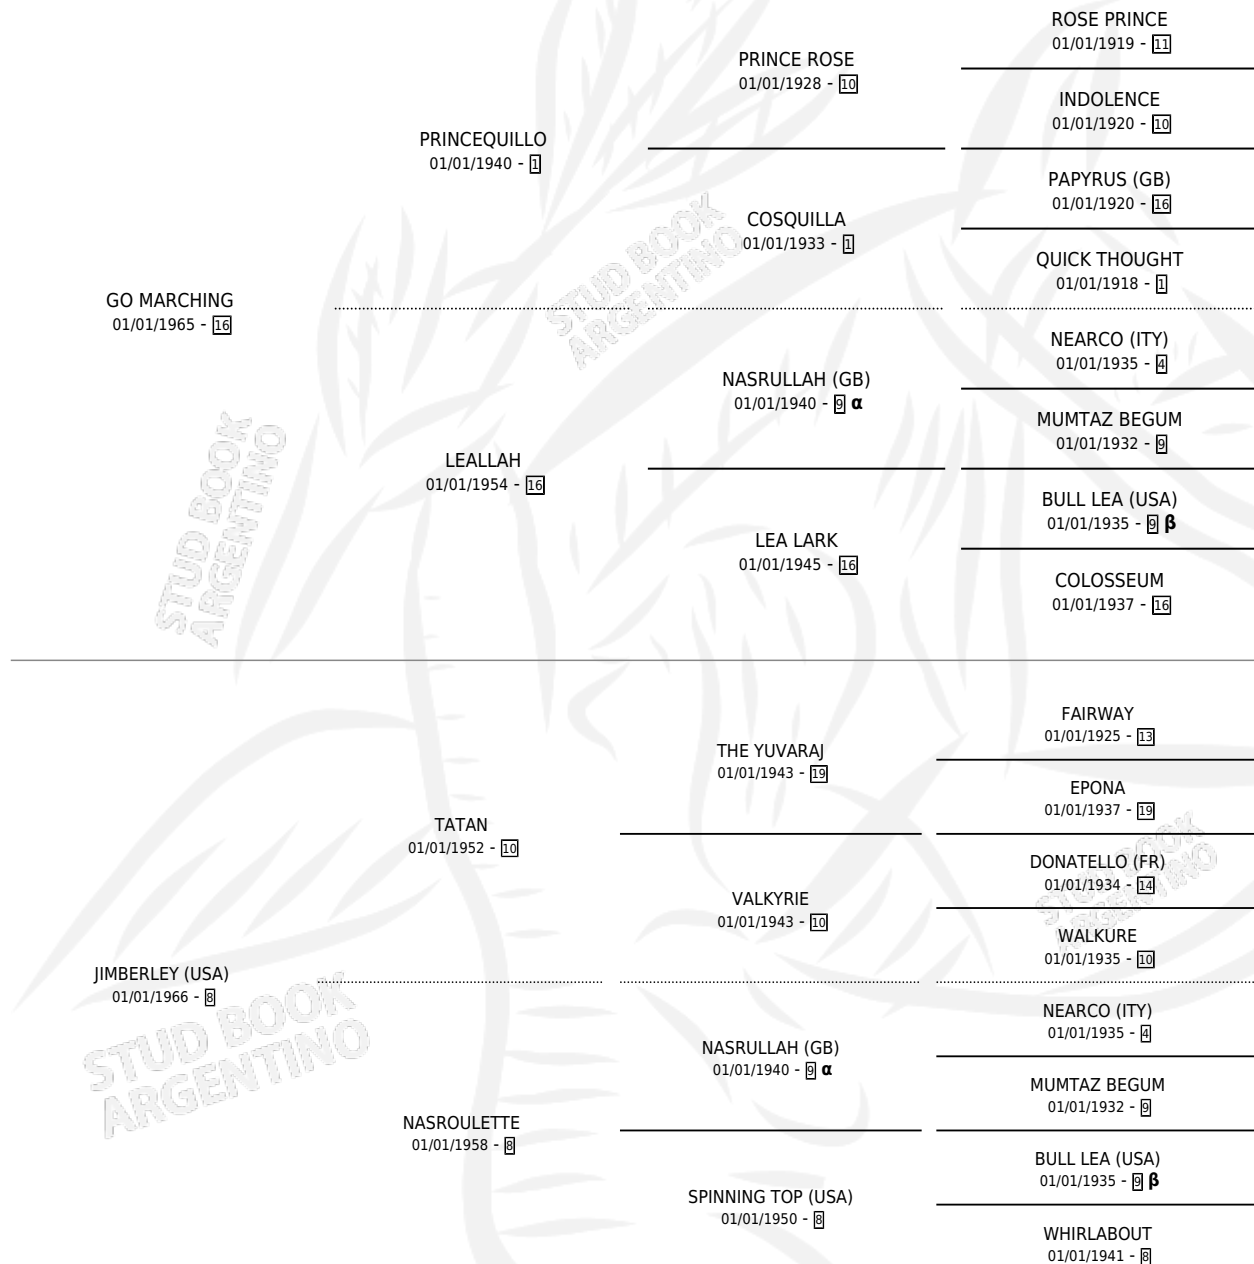

GO JIM (USA)

por GO MARCHING y JIMBERLEY (USA) por TATAN

PEDIGREE

Estados Unidos · Macho · Zaino Colorado · SP ·
01/01/1976
Familia 8-h · Volumen web

ESTADO

TIPIFICACIÓN SANGUÍNEA	X
TIPIFICACIÓN POR ADN	X
PASAPORTE	X
IDENTIFICACIÓN POR MICROCHIP	X
REPRODUCTOR	✓

Lugar de nacimiento: Estados Unidos

Criador: Extranjero

~

HIJOS

	MACHOS	HEMBRAS
1 NACIERON	0	1
SIN ACTUACIONES		

INBREEDING : α, β

CAMPAÑA

Solo carreras oficiales de Argentina