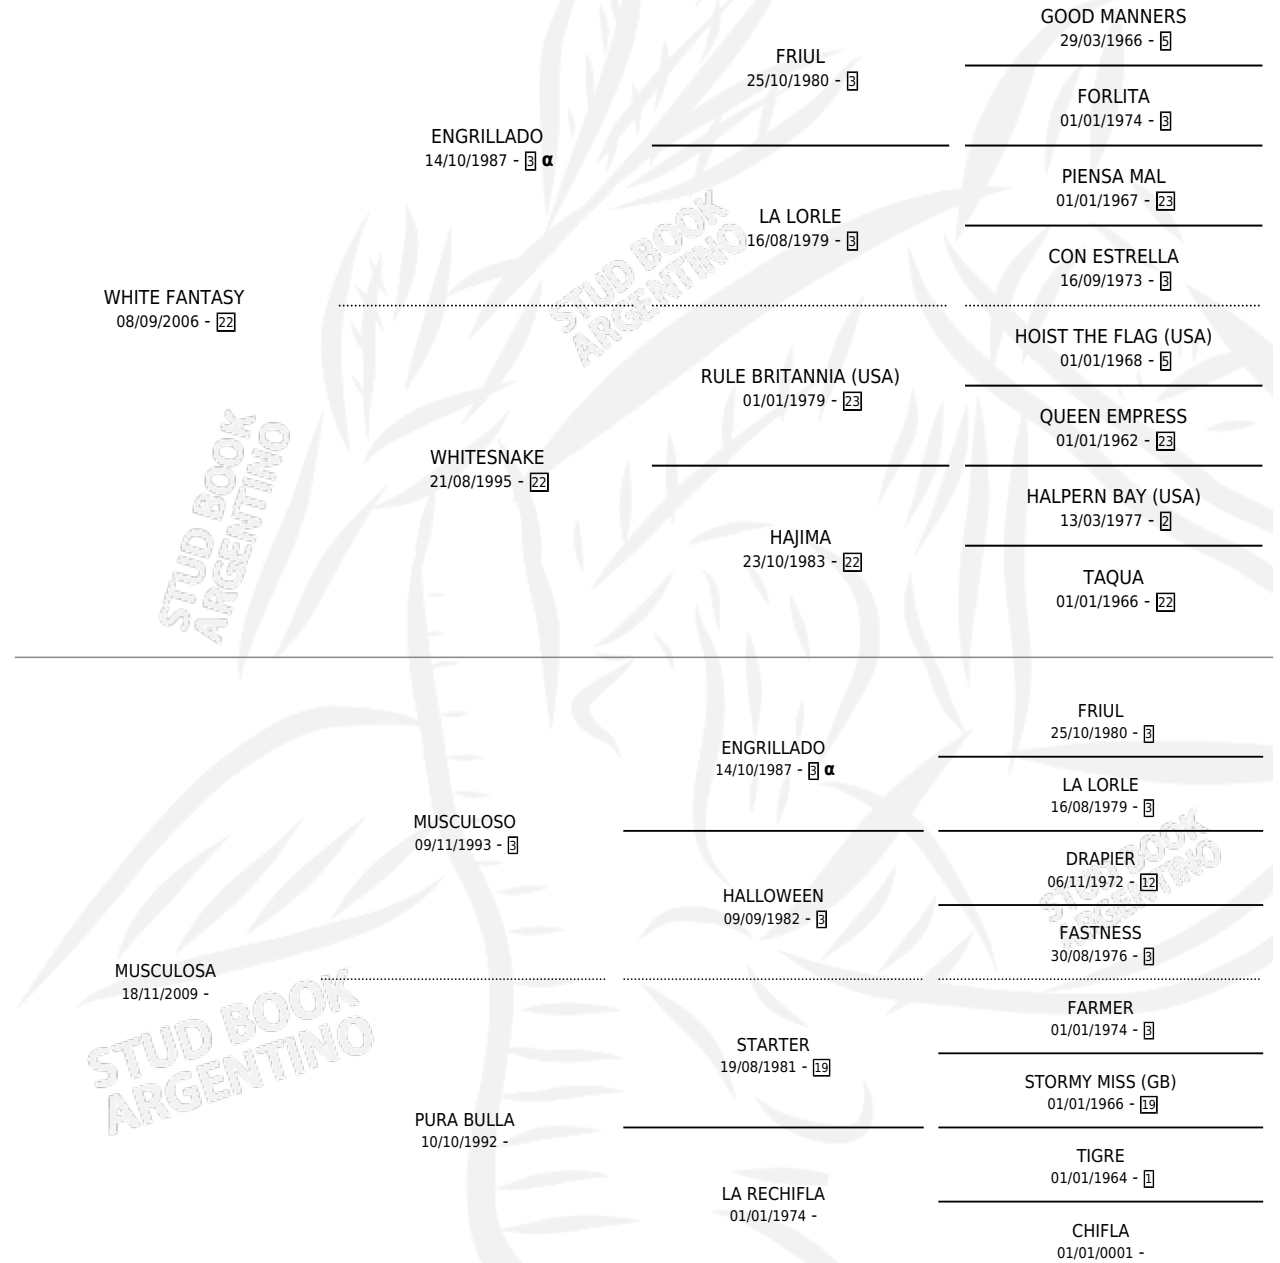

PURO HALLOWEEN

por WHITE FANTASY y MUSCULOSA por MUSCULOSO

Argentina · Macho · Zaino · SP · 25/11/2015
Familia · Volumen 42

ESTADO

TIPIFICACIÓN SANGUÍNEA	X
TIPIFICACIÓN POR ADN	X
PASAPORTE	X
IDENTIFICACIÓN POR MICROCHIP	X
REPRODUCTOR	X

Lugar de nacimiento: Eli-pri-ro

Criador: Eli-pri-ro

PEDIGREE

INBREEDING : α

PURO HALLOWEEN

Datos oficiales del Stud Book Argentino

Documento generado el 12/06/2026

studbook.org.ar