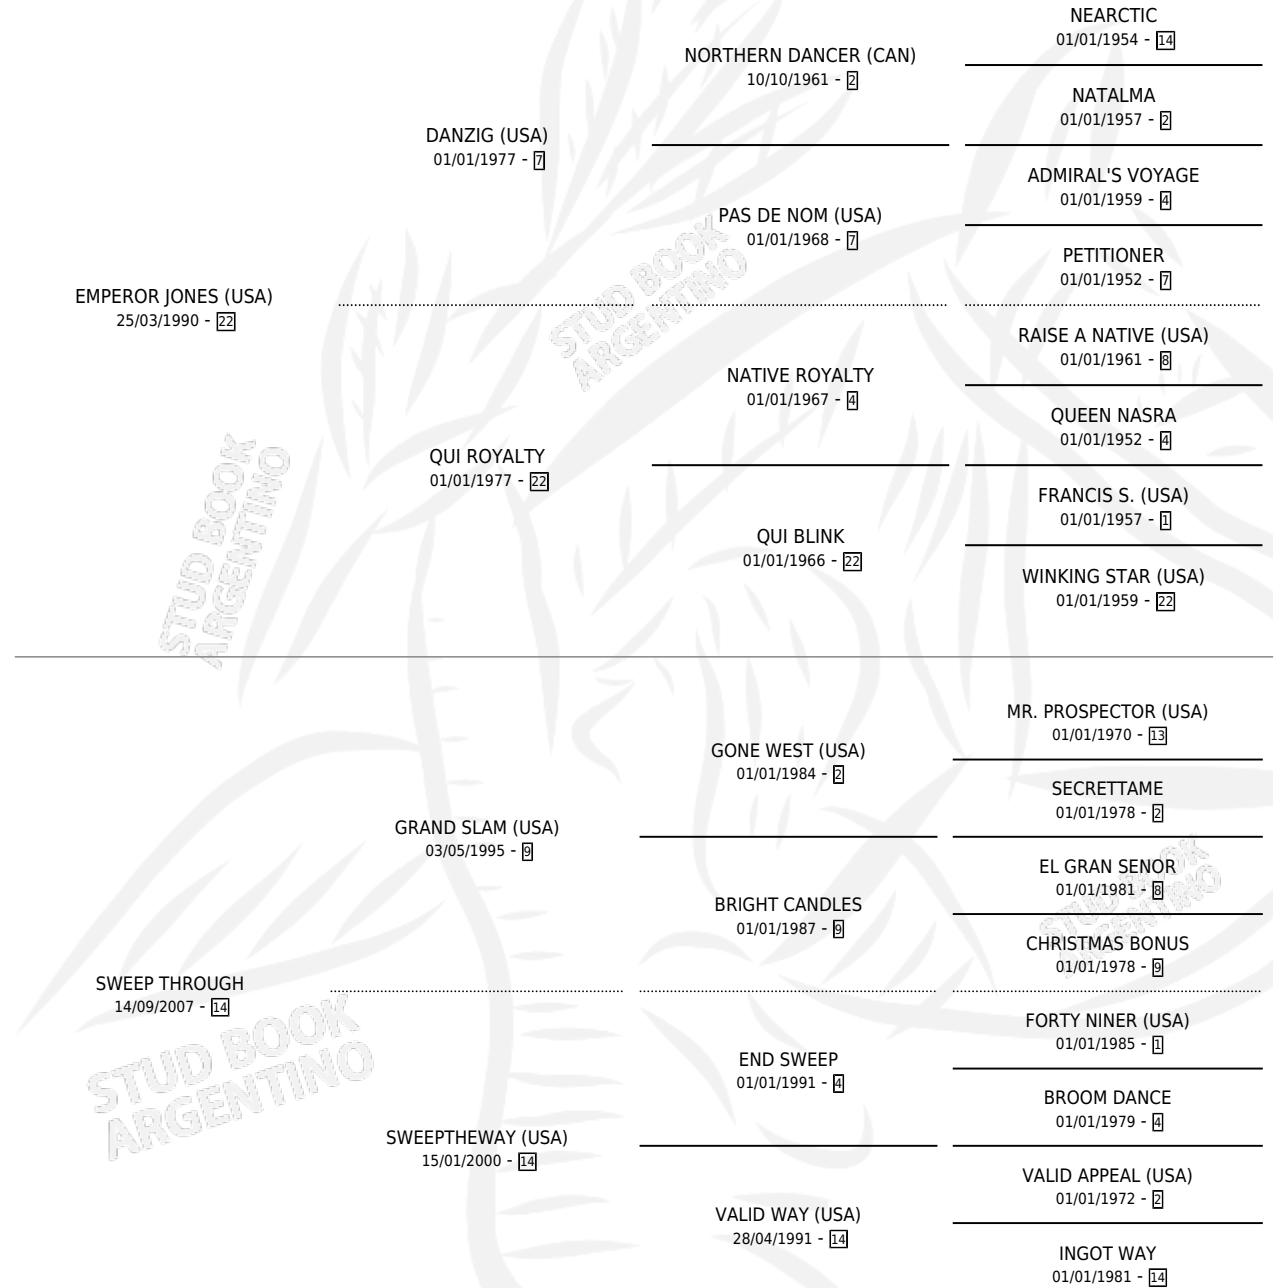

CARDENAL EMPER

por **EMPEROR JONES (USA)** y **SWEEP THROUGH** por **GRAND SLAM (USA)**

Argentina · Macho · Zaino · SP · 27/10/2015
Familia 14-f · Volumen 42

ESTADO

TIPIFICACIÓN SANGUÍNEA	X
TIPIFICACIÓN POR ADN	✓
PASAPORTE	✓
IDENTIFICACIÓN POR MICROCHIP	✓
REPRODUCTOR	X

Lugar de nacimiento: Ojos Azules
Criador: Sccasso Pablo Cristian

PEDIGREE

CARDENAL EMPER

Datos oficiales del Stud Book Argentino

Documento generado el 11/06/2026

studbook.org.ar