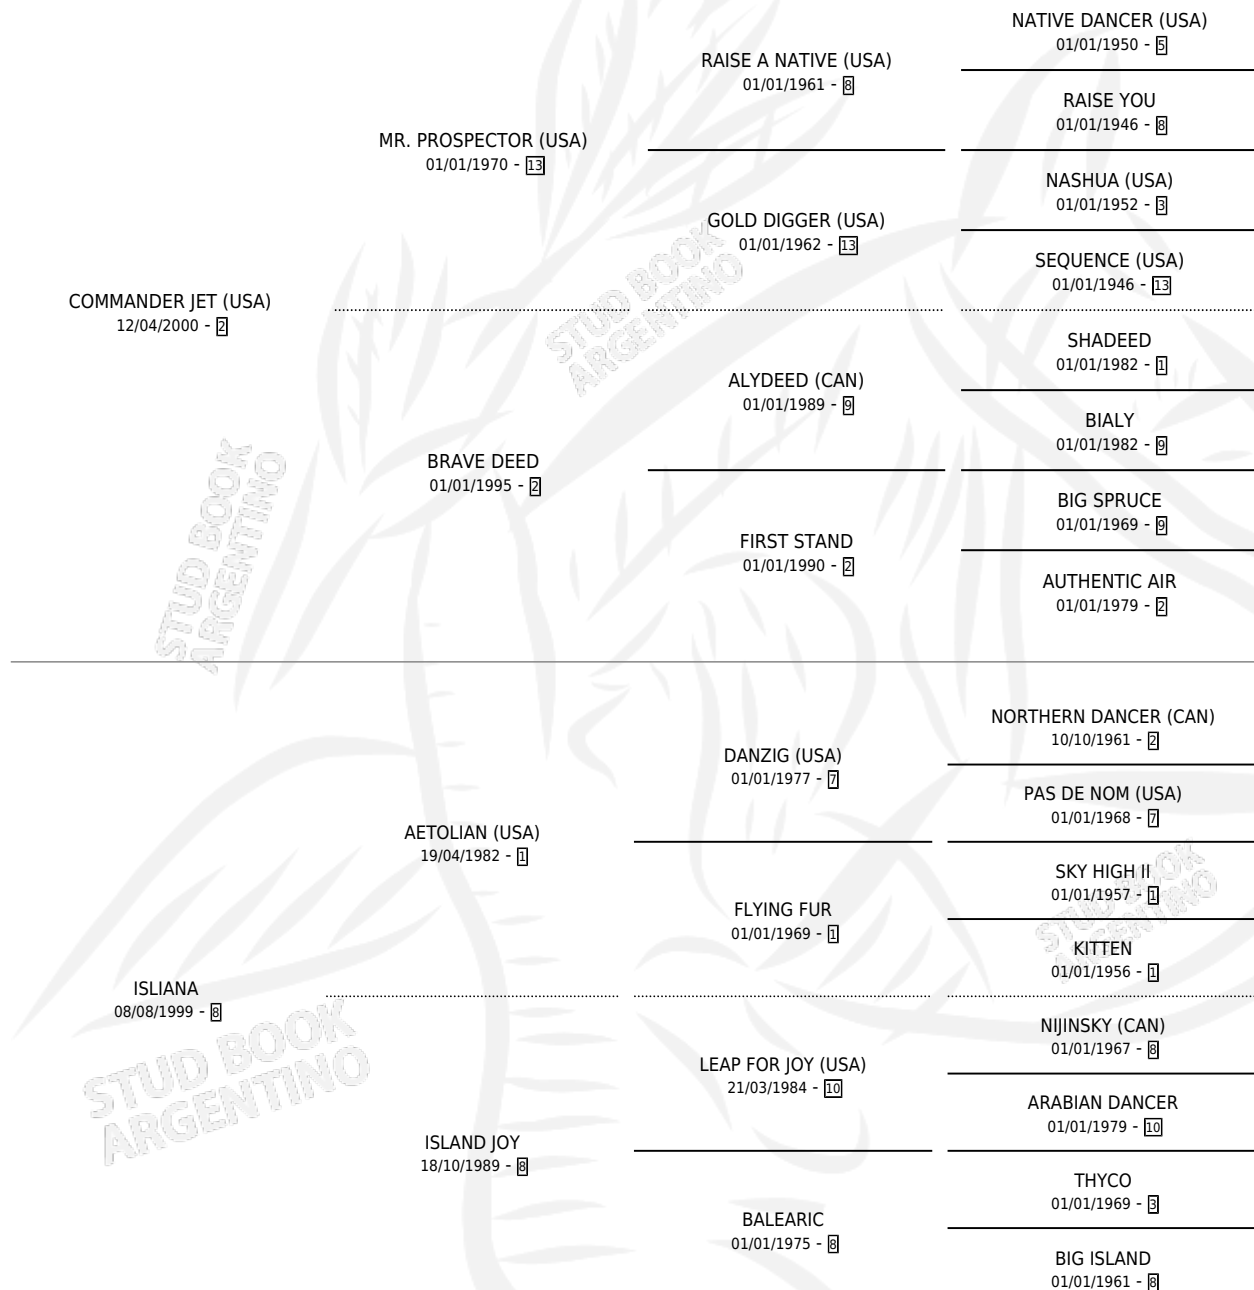

ROMANTICA JETT

por **COMMANDER JET (USA)** y **ISLIANA** por **AETOLIAN (USA)**

Argentina · Hembra · Zaino · SP · 30/10/2015
Familia 8-a · Volumen 42

ESTADO

TIPIFICACIÓN SANGUÍNEA	X
TIPIFICACIÓN POR ADN	X
PASAPORTE	X
IDENTIFICACIÓN POR MICROCHIP	X
REPRODUCTOR	X

Lugar de nacimiento: Ojos Azules

Criador: Ojos Azules

PEDIGREE

ROMANTICA JETT

Datos oficiales del Stud Book Argentino

Documento generado el 15/05/2026

studbook.org.ar