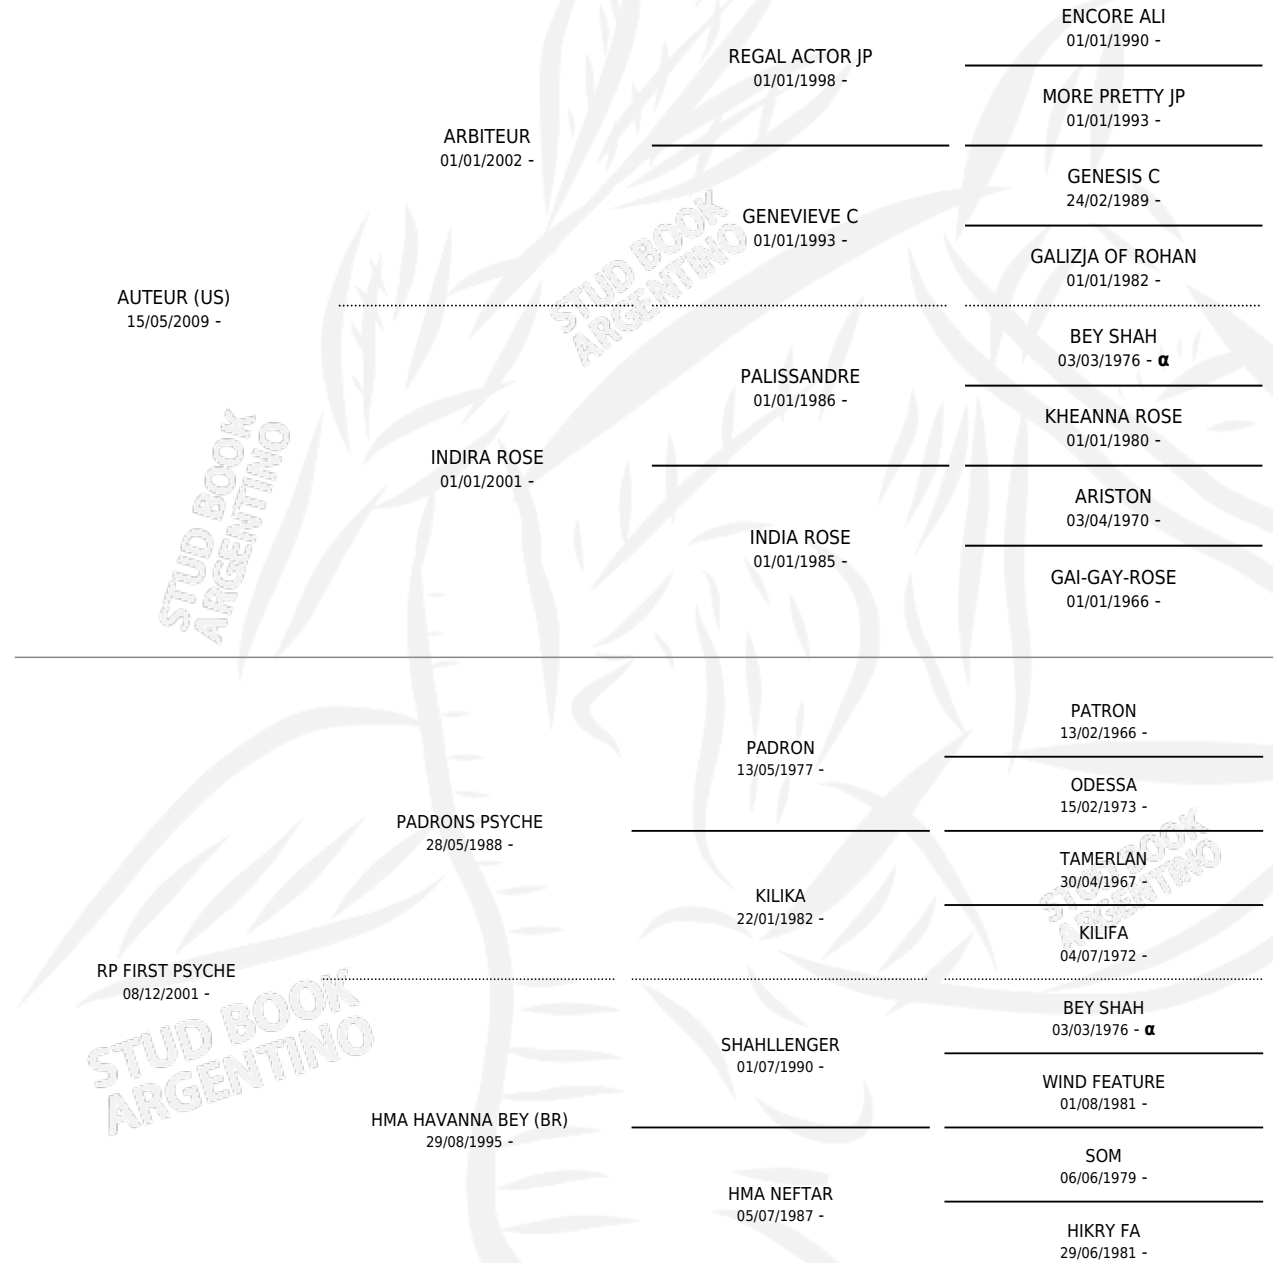

## ESTADO

TIPIFICACIÓN SANGUÍNEA	X
TIPIFICACIÓN POR ADN	X
PASAPORTE	X
IDENTIFICACIÓN POR MICROCHIP	X
REPRODUCTOR	X

**Lugar de nacimiento:** Cuatro Estrellas

**Criador:** Cuatro Estrellas

## PEDIGREE

INBREEDING :  $\alpha$