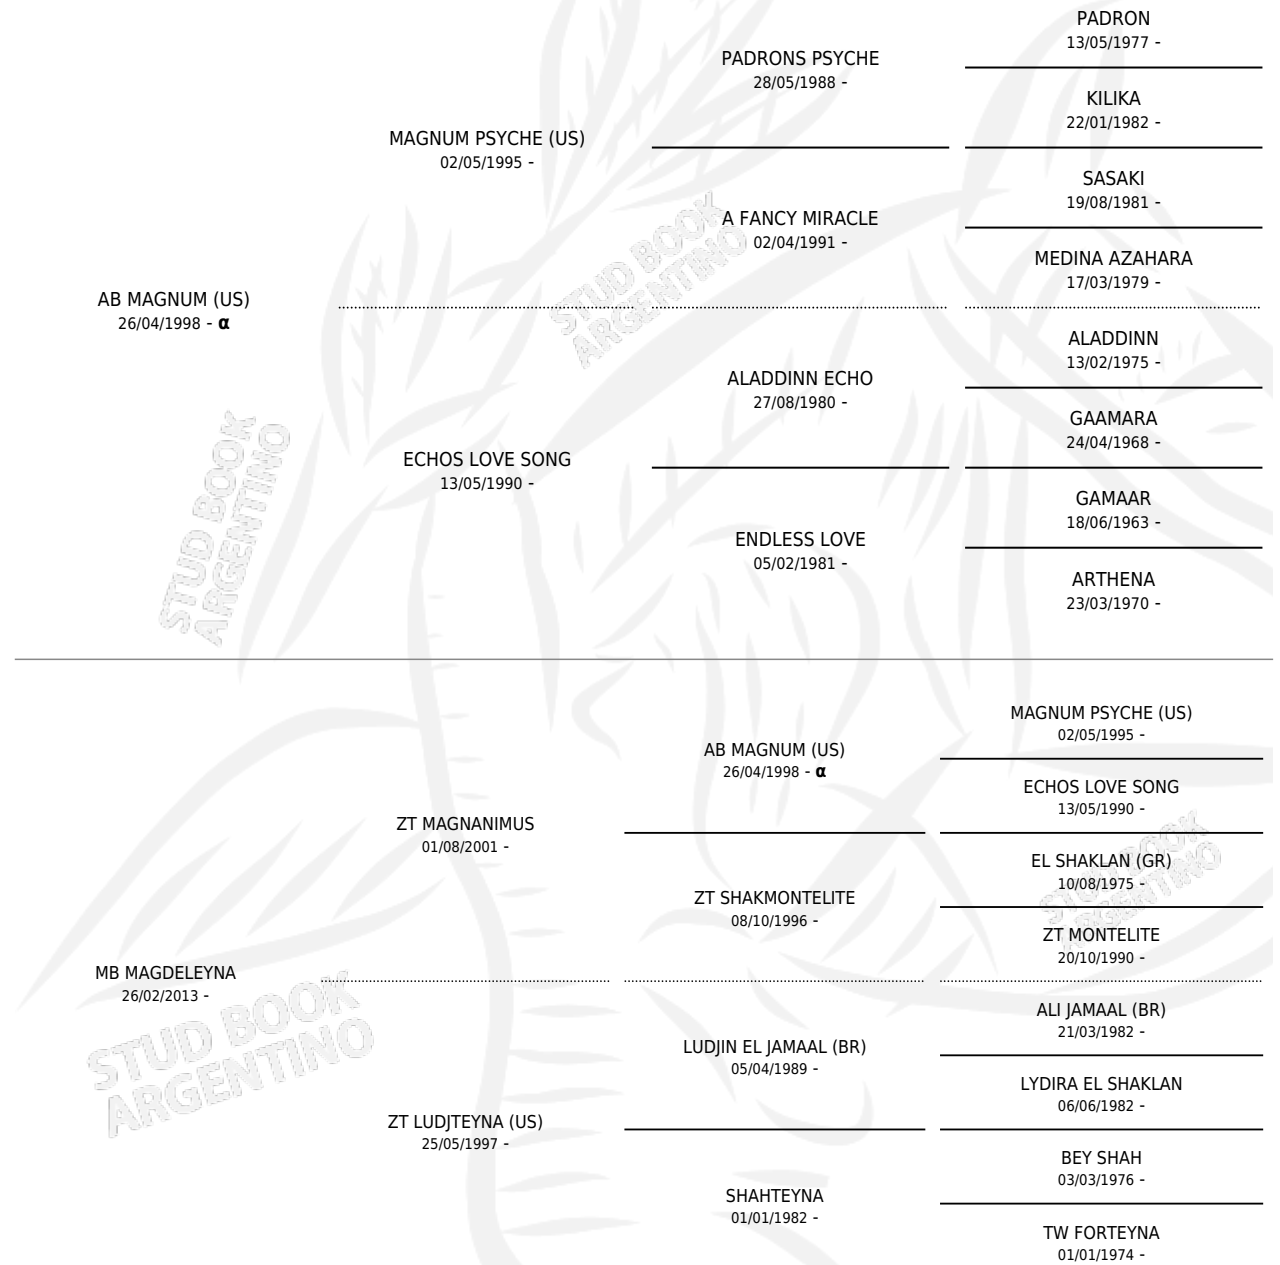

## ESTADO

TIPIFICACIÓN SANGUÍNEA	X
TIPIFICACIÓN POR ADN	X
PASAPORTE	X
IDENTIFICACIÓN POR MICROCHIP	X
REPRODUCTOR	X

**Lugar de nacimiento:** Cuatro Estrellas

**Criador:** Cuatro Estrellas

## PEDIGREE

INBREEDING : α