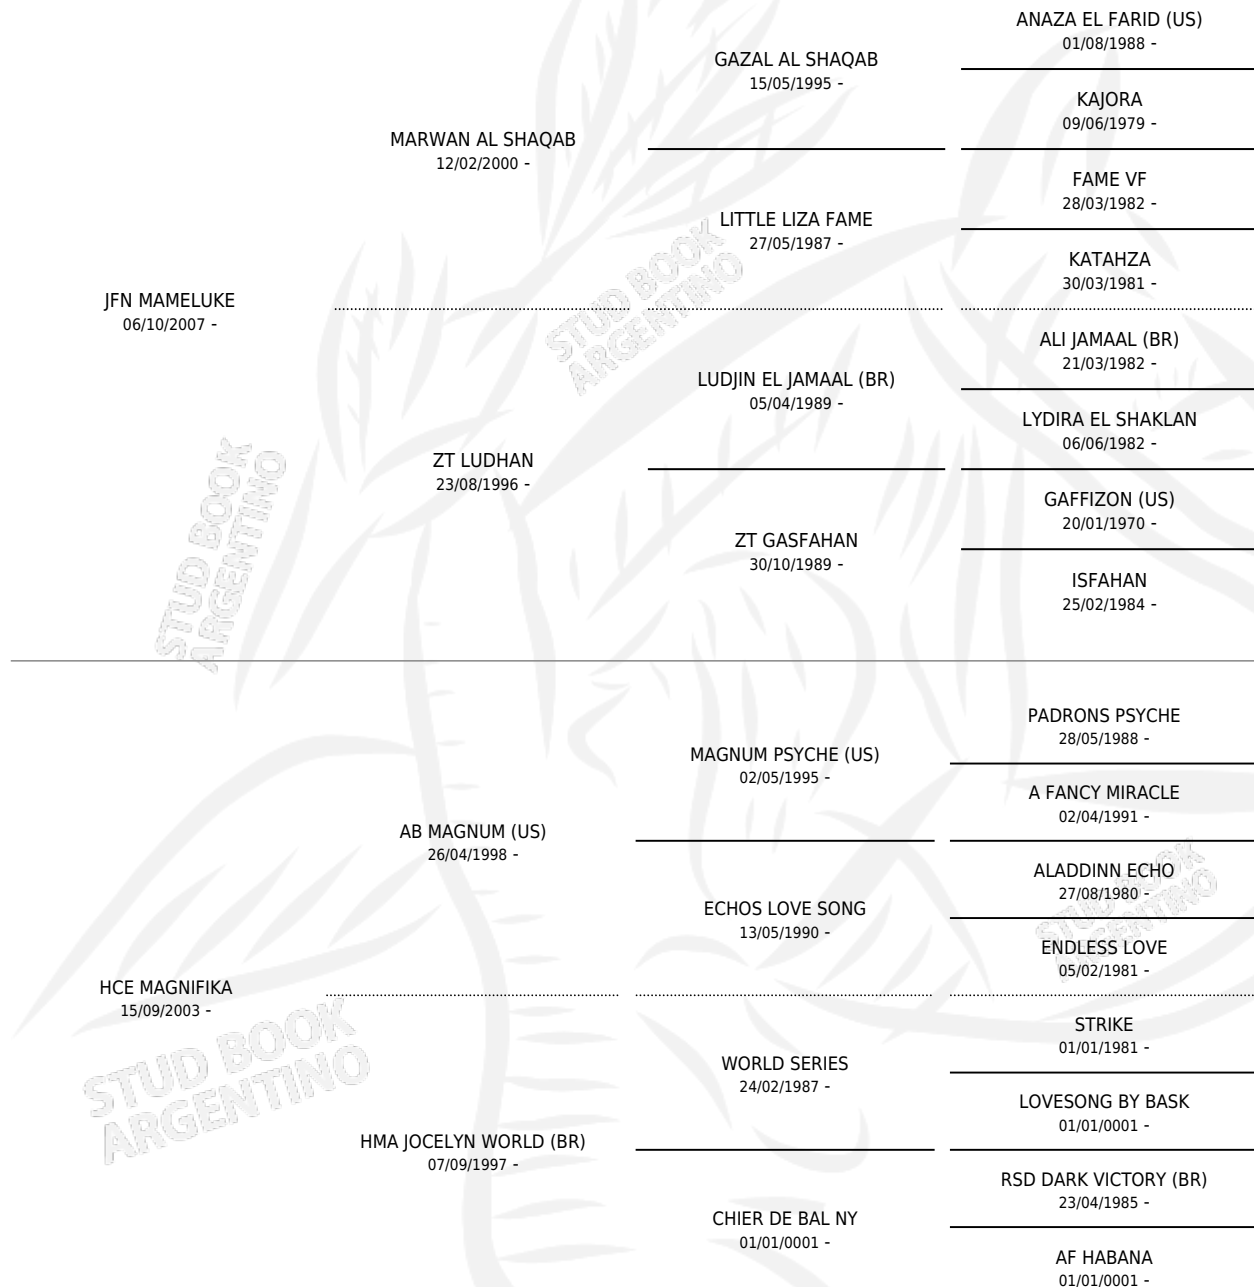

HCE LUNIFIKO

por JFN MAMELUKE y HCE MAGNIFIKA por AB MAGNUM (US)

Argentina · Macho · Zaino · AP · 02/01/2016
Familia · Volumen 42

ESTADO

TIPIFICACIÓN SANGUÍNEA	X
TIPIFICACIÓN POR ADN	✓
PASAPORTE	✓
IDENTIFICACIÓN POR MICROCHIP	✓
REPRODUCTOR	✓

Lugar de nacimiento: Cuatro Estrellas

Criador: Cuatro Estrellas

~

HIJOS

	MACHOS	HEMBRAS
6 NACIERON	1	5
SIN ACTUACIONES		

PEDIGREE

SERVICIOS PADRILLO

TEMPORADA	HARAS	SERVICIO	NAC.	EFFECTIVIDAD
2024	EL FAQUIR	1	0	0.00 %
2024	EL FAQUIR	3	2	66.67 %
2023	EL FAQUIR	1	1	100 %
2023	EL FAQUIR	3	1	33.33 %
2022	EL FAQUIR	3	1	33.33 %
2021	EL FAQUIR	1	1	100 %