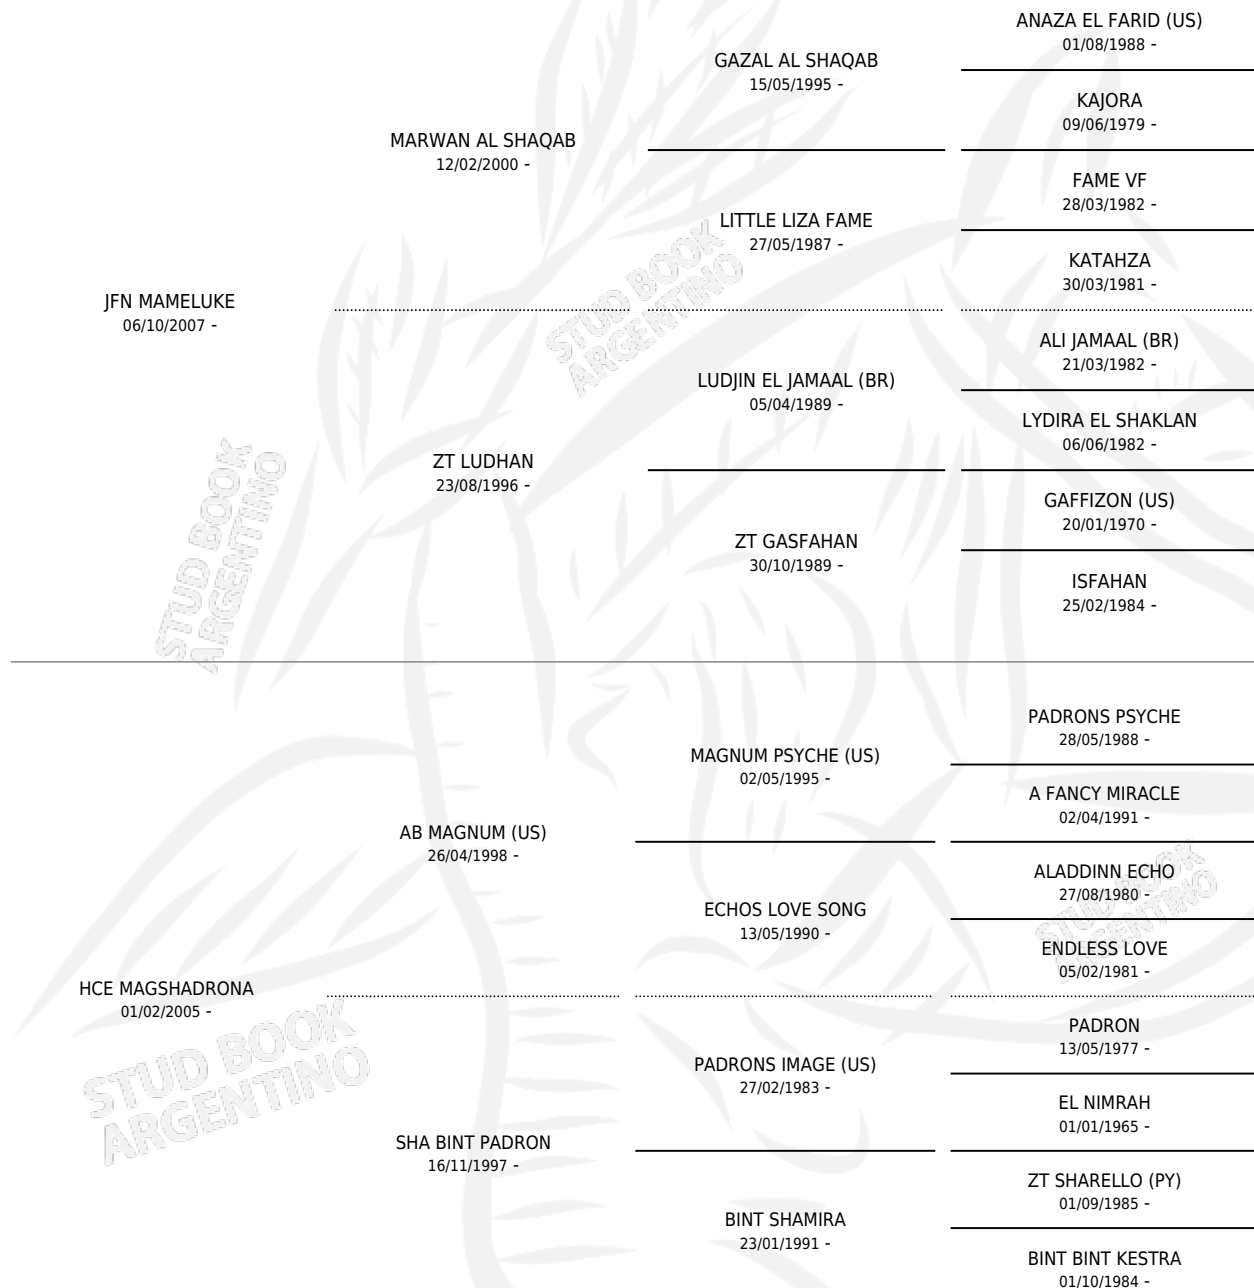

HCE LUSHADRON

por JFN MAMELUKE y HCE MAGSHADRONA por AB
MAGNUM (US)

Argentina · Macho · Alazan · AP · 06/01/2016
Familia · Volumen 42

ESTADO

TIPIFICACIÓN SANGUÍNEA	X
TIPIFICACIÓN POR ADN	✓
PASAPORTE	✓
IDENTIFICACIÓN POR MICROCHIP	✓
REPRODUCTOR	✓

Lugar de nacimiento: Cuatro Estrellas
Criador: Cuatro Estrellas

~

HIJOS

	MACHOS	HEMBRAS
41 NACIERON	15	26
SIN ACTUACIONES		

PEDIGREE