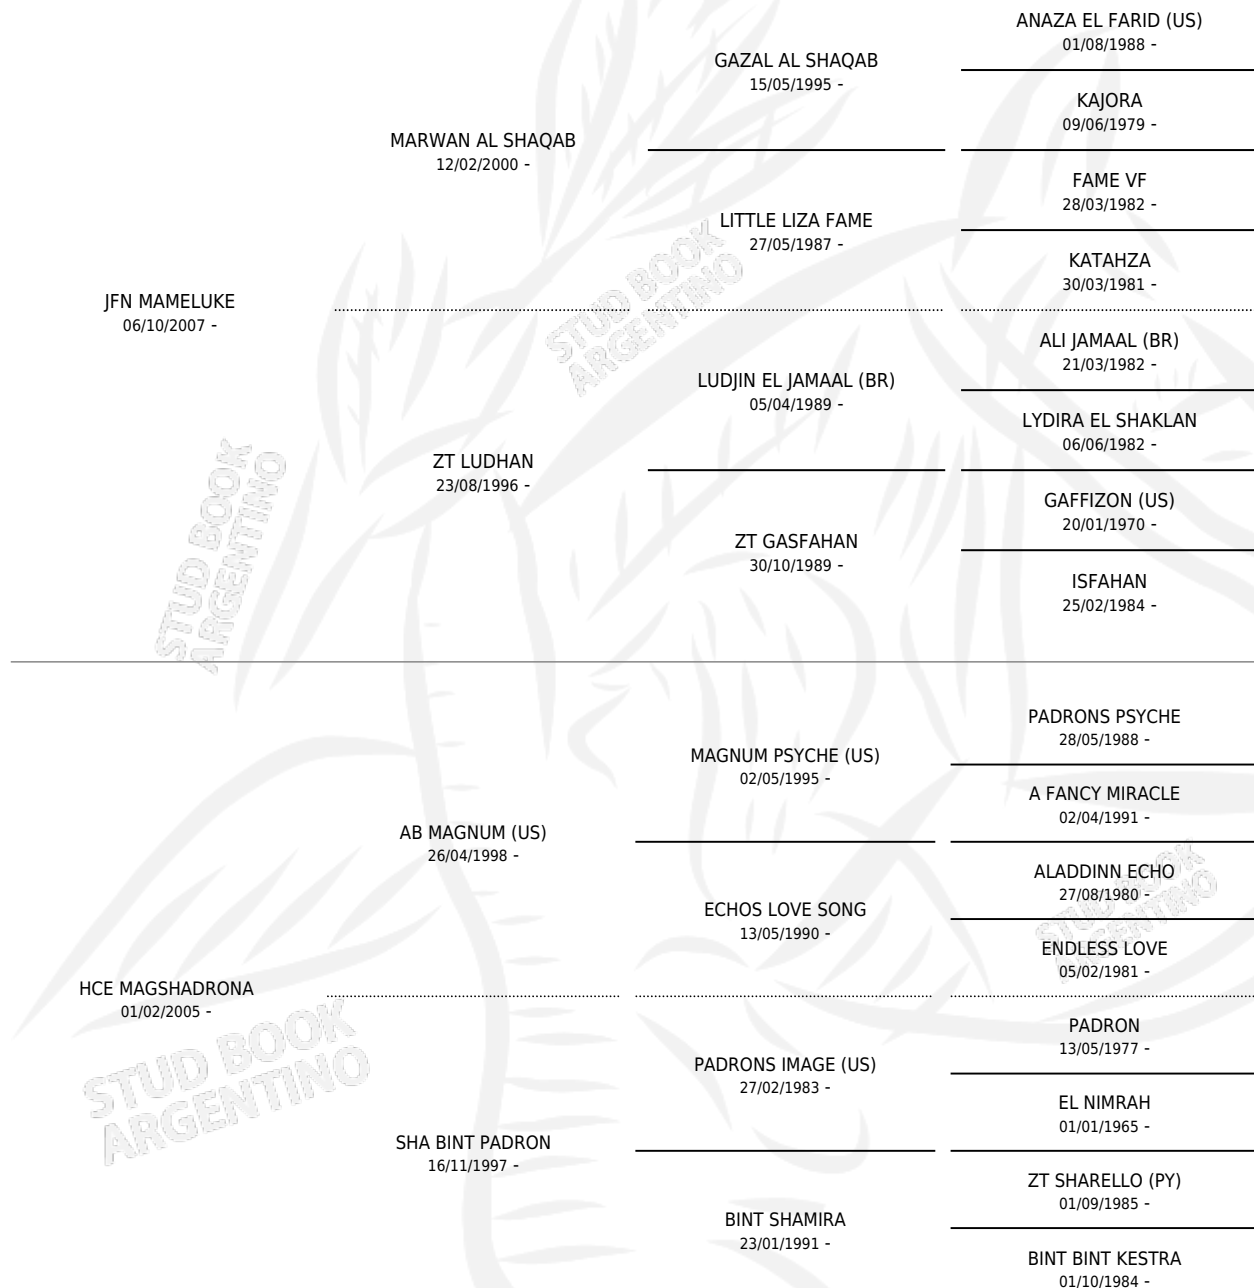

Lugar de nacimiento: Cuatro Estrellas

Criador: Cuatro Estrellas

~

HIJOS

	MACHOS	HEMBRAS
4 NACIERON	1	3
SIN ACTUACIONES		

PEDIGREE

S

mientos 4 / Efectividad 80.00%