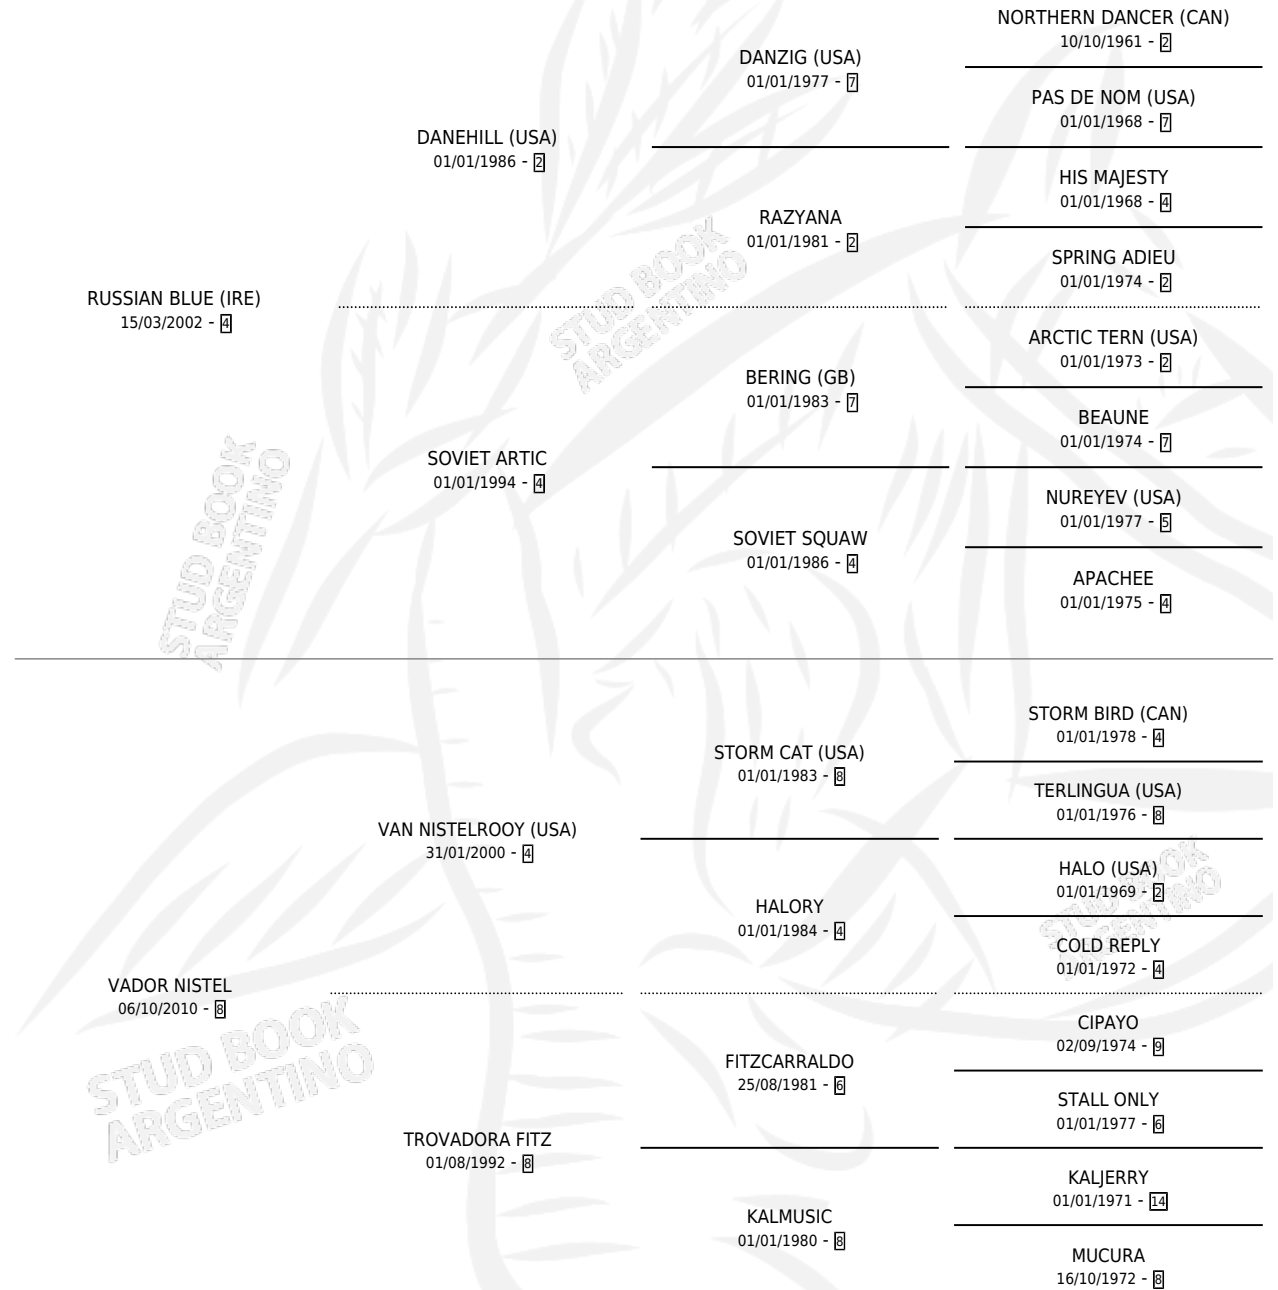

MISTER DARIO

por **RUSSIAN BLUE (IRE)** y **VADOR NISTEL** por **VAN NISTELROOY (USA)**

Argentina · Macho · Tordillo · SP · 16/11/2015
Familia 8-f · Volumen 42

ESTADO

TIPIFICACIÓN SANGUÍNEA	X
TIPIFICACIÓN POR ADN	✓
PASAPORTE	✓
IDENTIFICACIÓN POR MICROCHIP	✓
REPRODUCTOR	X

Lugar de nacimiento: Don Waldino

Criador: Don Waldino

PEDIGREE

MISTER DARIO

Datos oficiales del Stud Book Argentino

Documento generado el 08/05/2026

studbook.org.ar