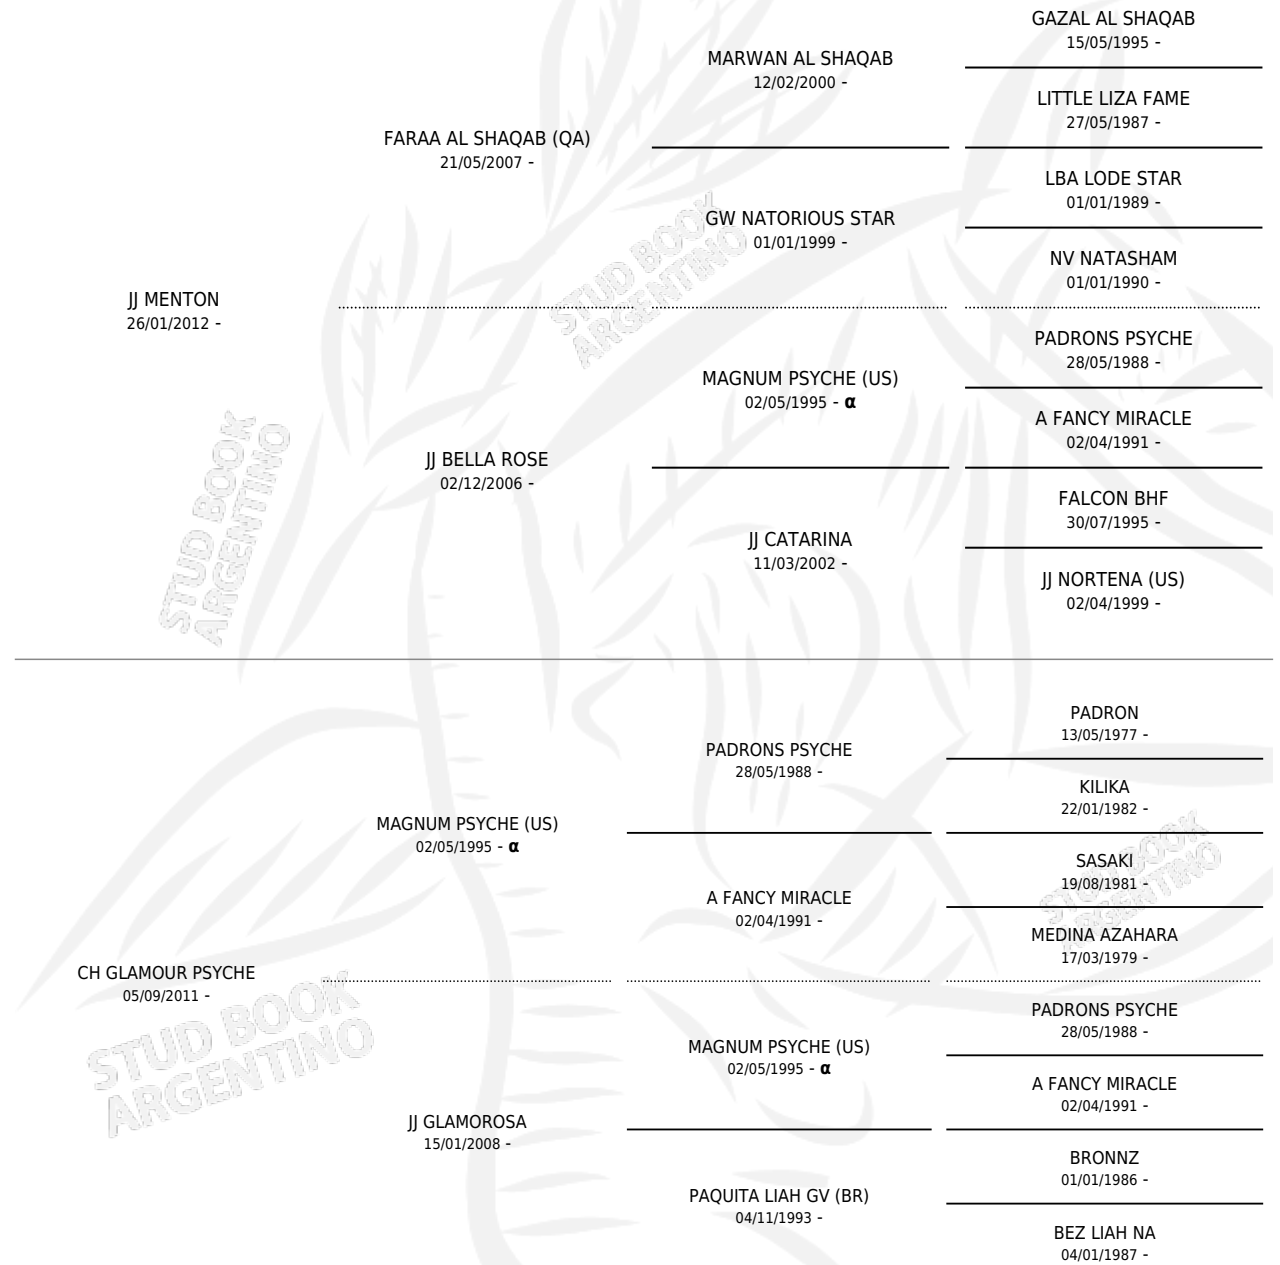

ALQUIMIA VENUS

por JJ MENTON y CH GLAMOUR PSYCHE por MAGNUM PSYCHE (US)

Argentina · Hembra · Alazan · AP · 01/01/2016
Familia · Volumen 42

ESTADO

TIPIFICACIÓN SANGUÍNEA	X
TIPIFICACIÓN POR ADN	X
PASAPORTE	X
IDENTIFICACIÓN POR MICROCHIP	X
REPRODUCTOR	X

Lugar de nacimiento: Mayed
Criador: La Alquimia

PEDIGREE

INBREEDING : α

ALQUIMIA VENUS

Datos oficiales del Stud Book Argentino

Documento generado el 12/06/2026

studbook.org.ar