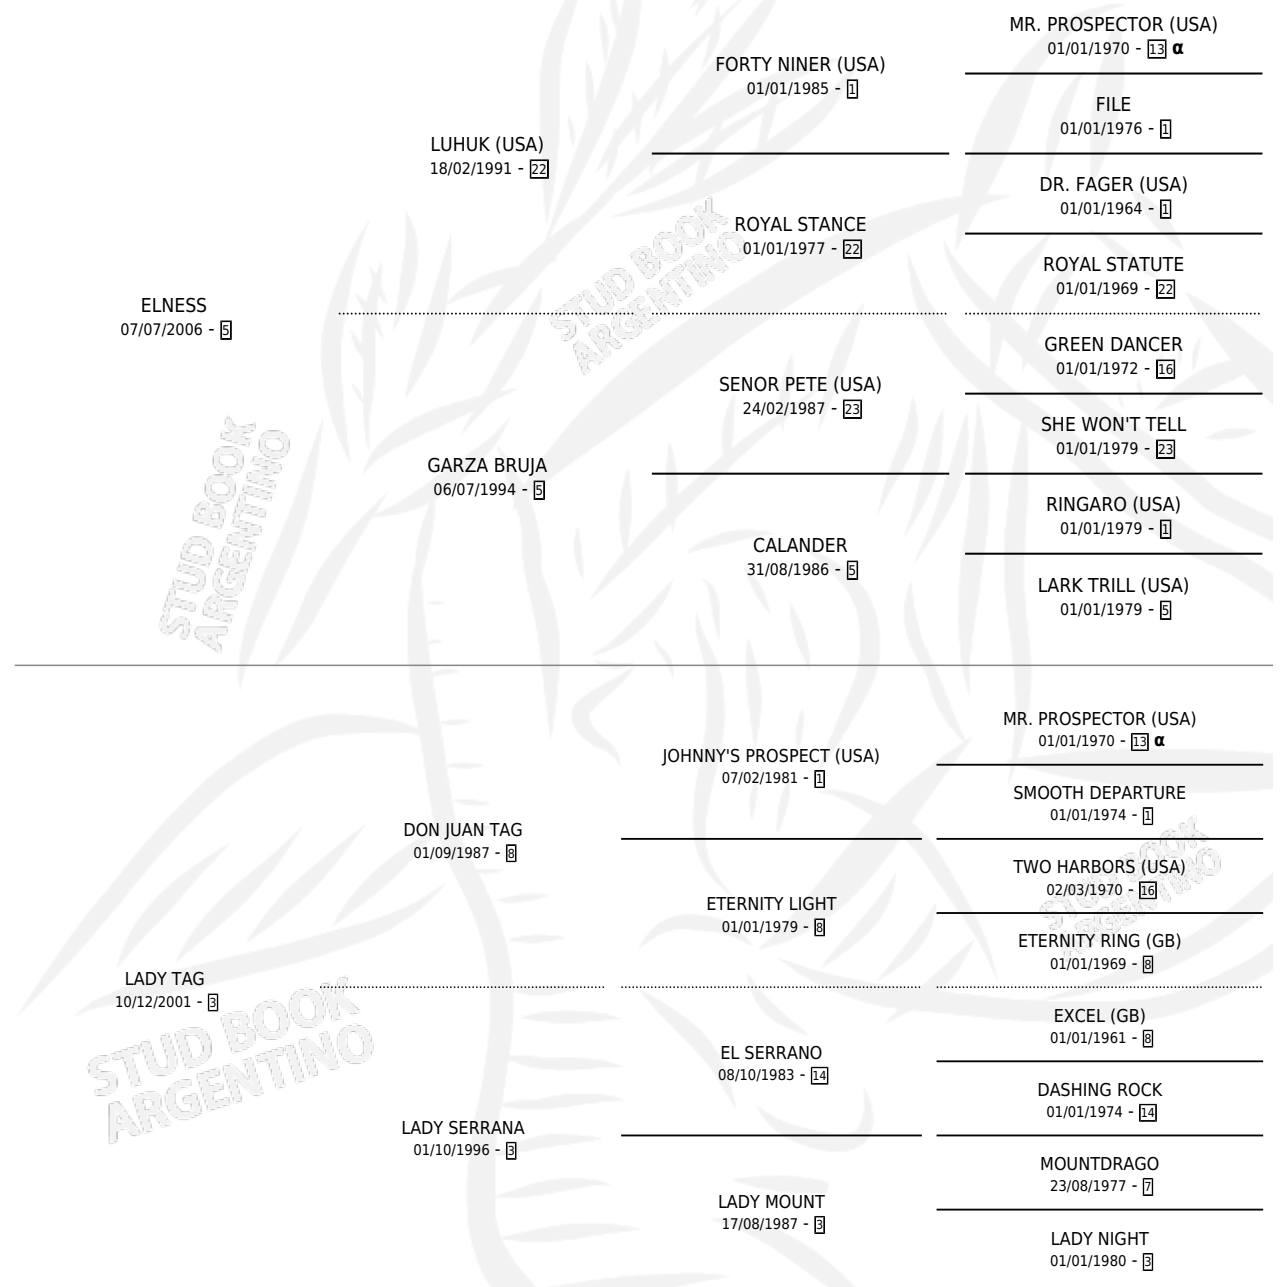

JUANITA NESS

por **ELNESS** y **LADY TAG** por **DON JUAN TAG**

Argentina · Hembra · Alazan · SP · 18/11/2015
Familia 3-o · Volumen 42

ESTADO

TIPIFICACIÓN SANGUÍNEA	X
TIPIFICACIÓN POR ADN	X
PASAPORTE	X
IDENTIFICACIÓN POR MICROCHIP	X
REPRODUCTOR	X

Lugar de nacimiento: Falador
Criador: Ualdegaray Juan Carlos

PEDIGREE

INBREEDING : α

JUANITA NESS

Datos oficiales del Stud Book Argentino

Documento generado el 15/05/2026

studbook.org.ar