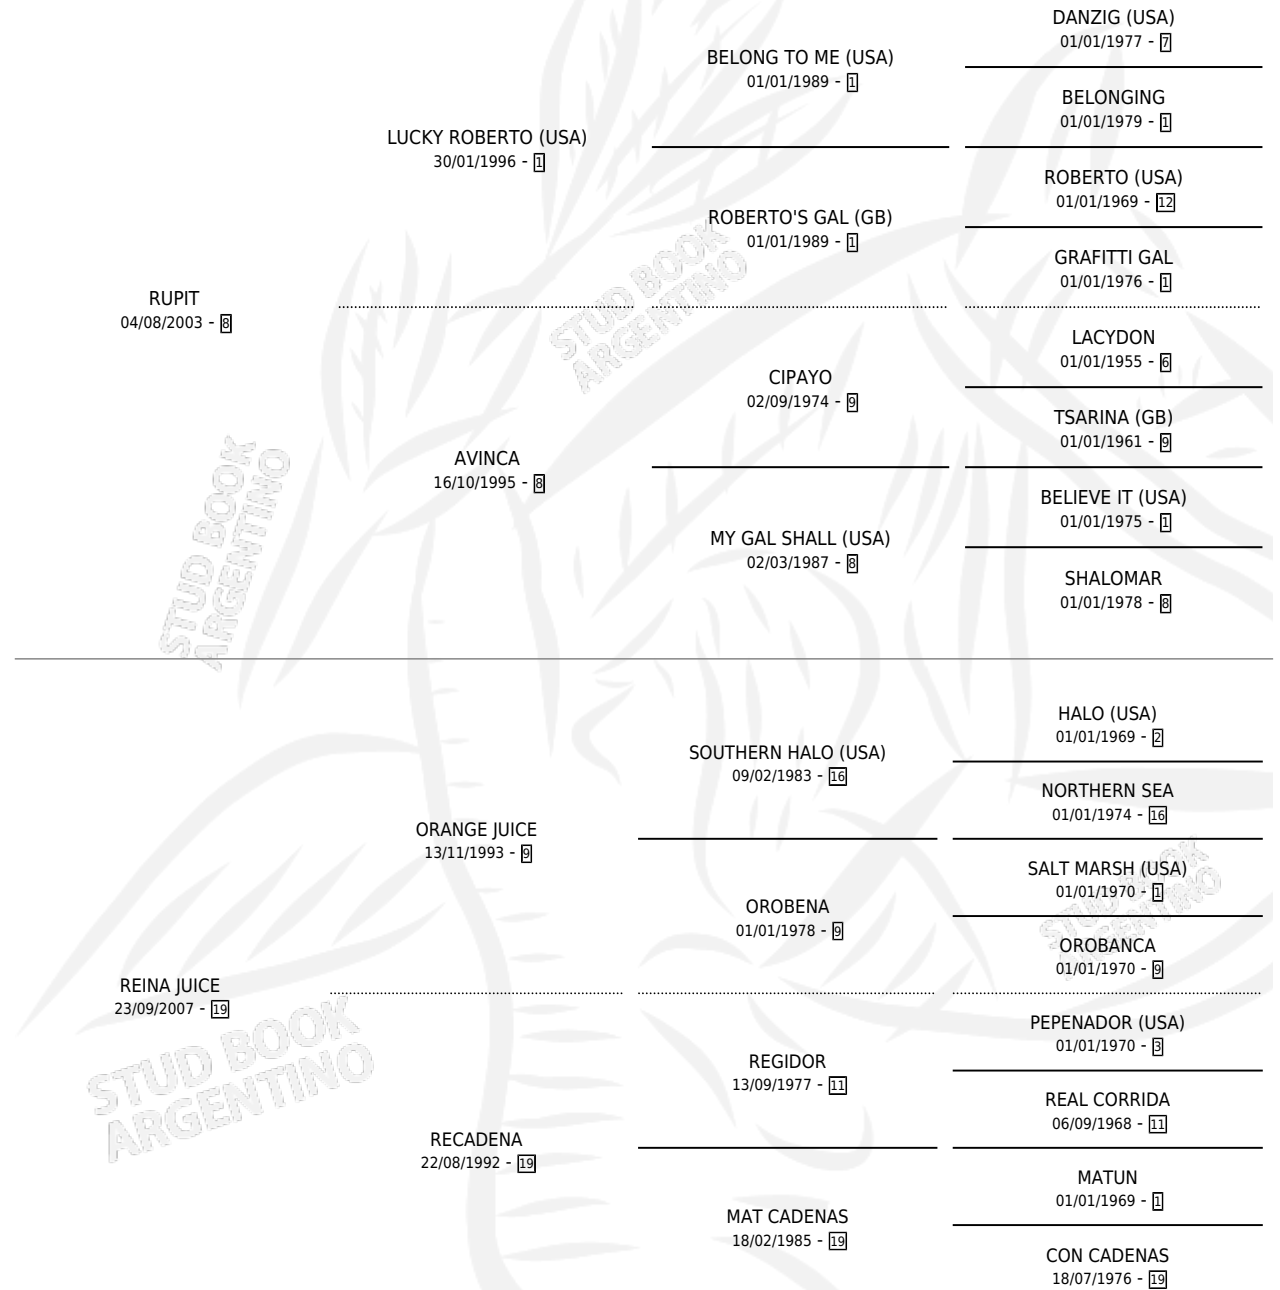

YAZID

por RUPIT y REINA JUICE por ORANGE JUICE

Argentina · Hembra · Zaino · SP · 14/10/2015
Familia 19-b · Volumen 42

ESTADO

TIPIFICACIÓN SANGUÍNEA	X
TIPIFICACIÓN POR ADN	✓
PASAPORTE	✓
IDENTIFICACIÓN POR MICROCHIP	✓
REPRODUCTOR	X

Lugar de nacimiento: Campo particular

Criador: Ciancia Juan Carlos

PEDIGREE

CAMPAÑA

Solo carreras oficiales de Argentina

POR EDAD

EDAD	CC	1°	2°	3°	4°	5°	NP	CLC	CLG	CLCG1	CLGG1	IMPORTE	GANANCIA / CC
5 AÑOS	5	0	0	0	0	2	3	0	0	0	0	\$12,000	\$2,400
TOTALES	5	0	0	0	0	2	3	0	0	0	0	\$12,000	\$2,400
%		0.0%	0.0%	0.0%	0.0%	40.0%	60.0%	0.0%	0.0%	0.0%	0.0%		