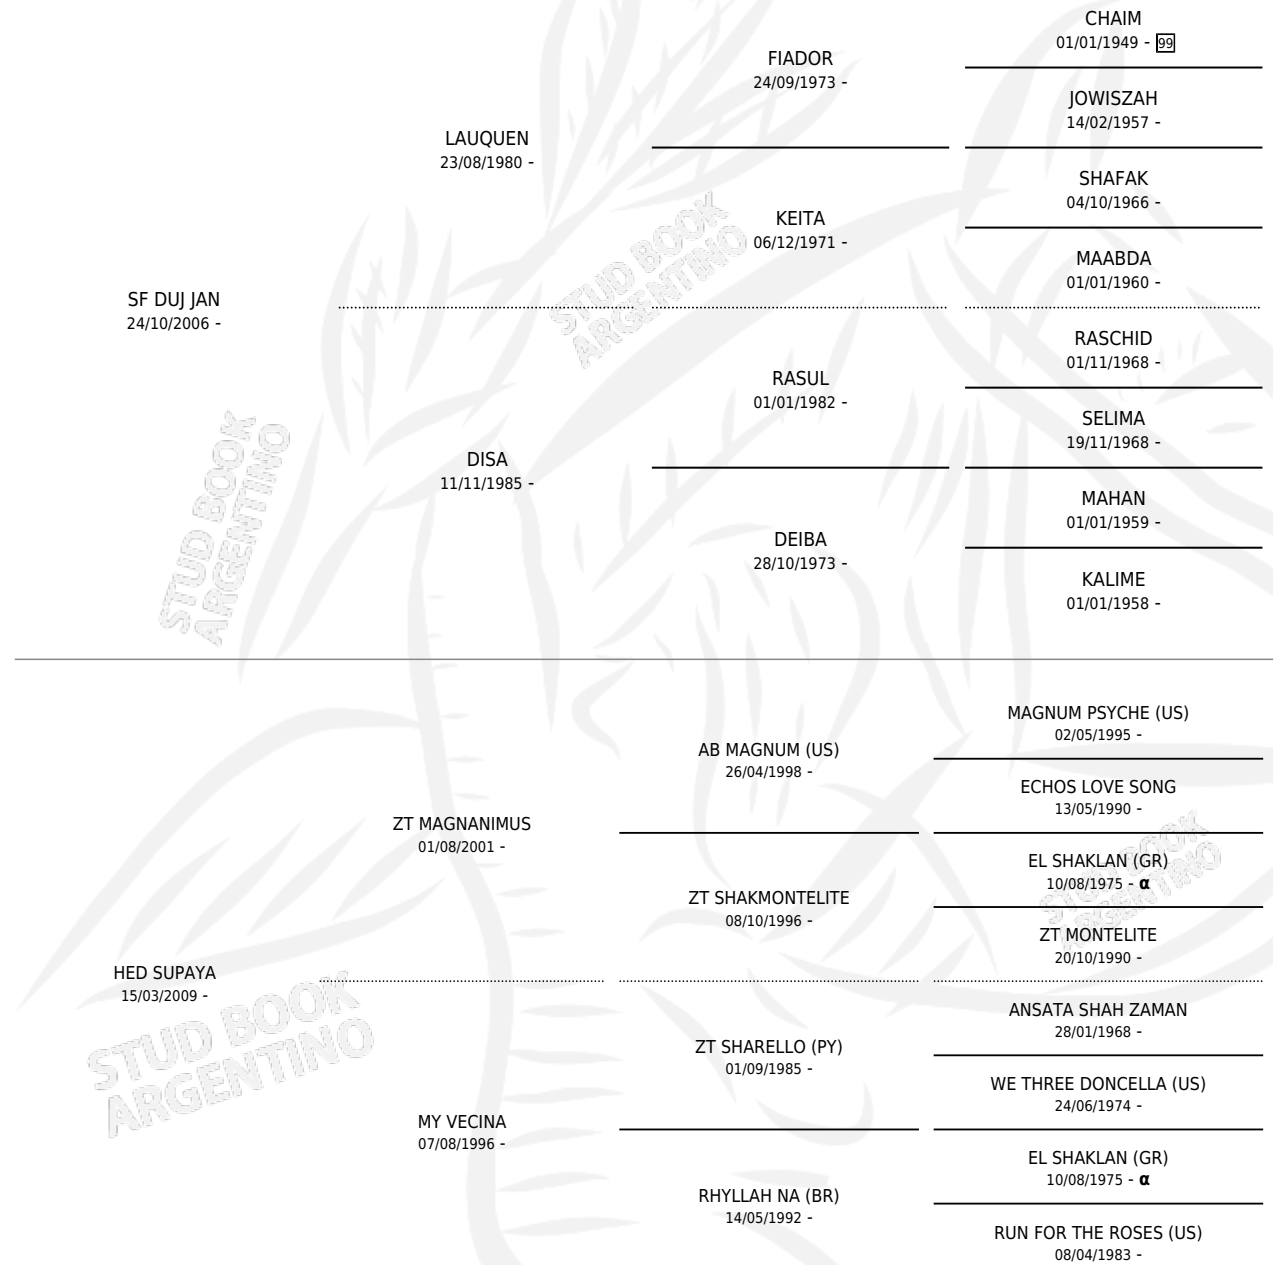

## ESTADO

TIPIFICACIÓN SANGUÍNEA	X
TIPIFICACIÓN POR ADN	X
PASAPORTE	X
IDENTIFICACIÓN POR MICROCHIP	X
REPRODUCTOR	X

**Lugar de nacimiento:** Nabil Al Muluk

**Criador:** Sin dato

## PEDIGREE

INBREEDING :  $\alpha$