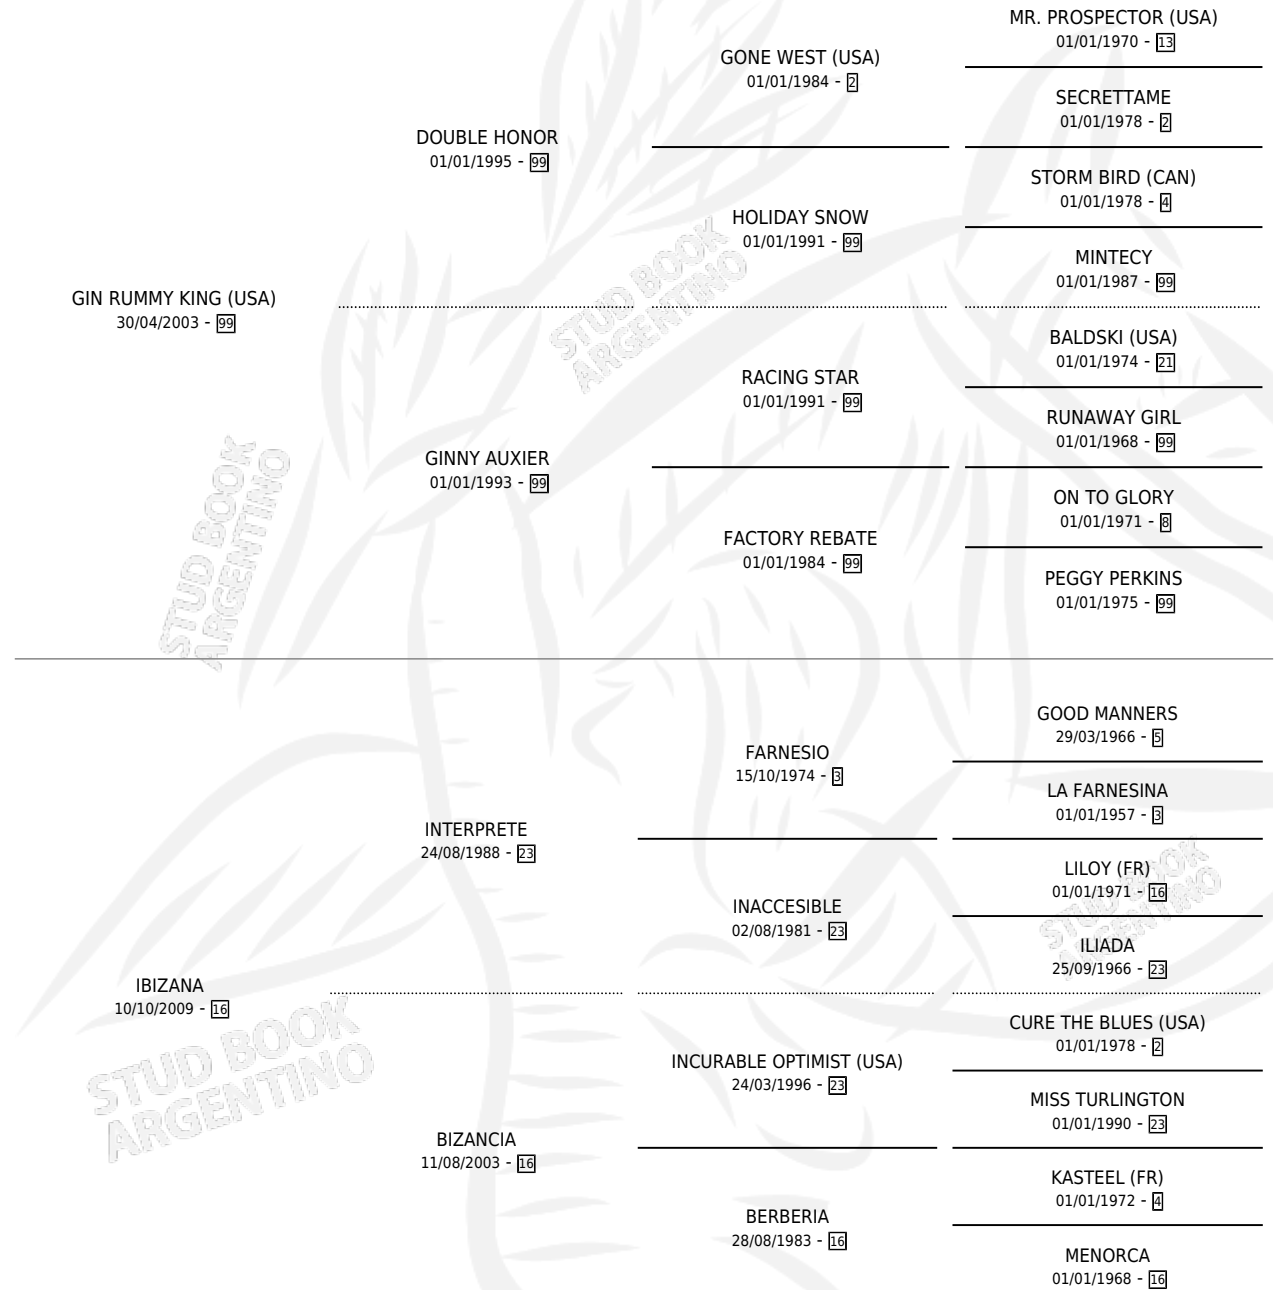

IBIZA KING

por GIN RUMMY KING (USA) y IBIZANA por INTERPRETE

Argentina · Macho · Zaino · SP · 16/11/2015
Familia 16-d · Volumen 42

ESTADO

TIPIFICACIÓN SANGUÍNEA	X
TIPIFICACIÓN POR ADN	✓
PASAPORTE	✓
IDENTIFICACIÓN POR MICROCHIP	✓
REPRODUCTOR	X

Lugar de nacimiento: Wester Cam Alfa

Criador: Wester Cam Alfa

PEDIGREE