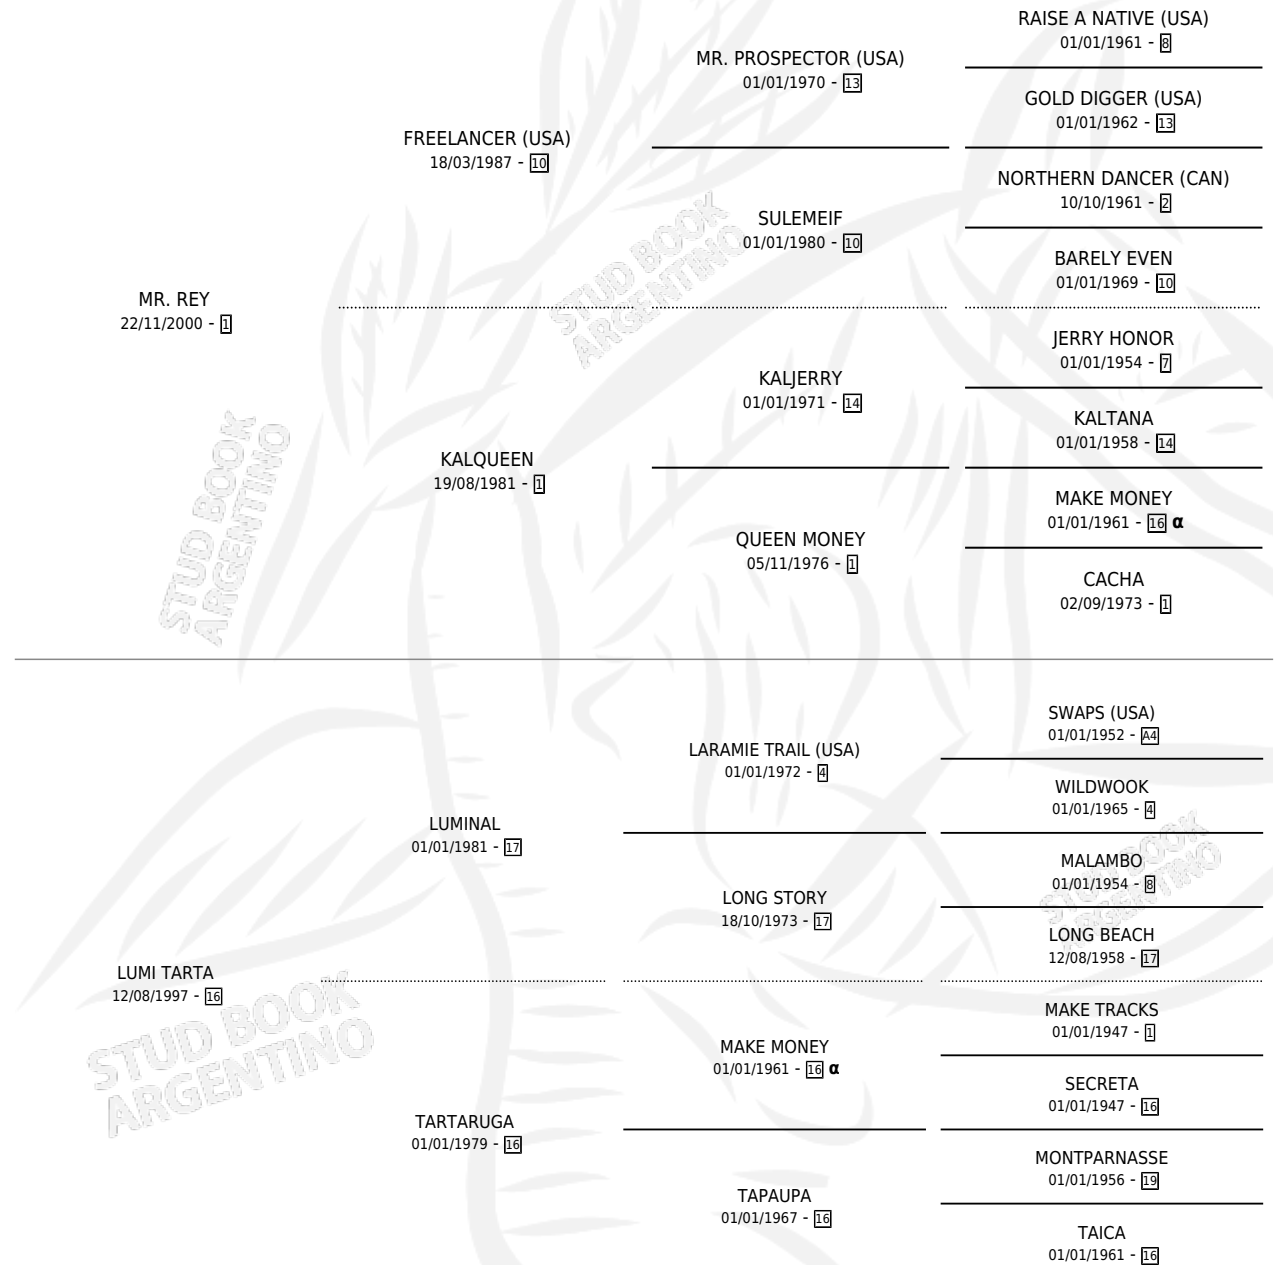

# QUEEN LUMI

por MR. REY y LUMI TARTA por LUMINAL

Argentina · Hembra · Alazan · SP · 19/12/2015  
Familia 16-e · Volumen 42

## ESTADO

TIPIFICACIÓN SANGUÍNEA	X
TIPIFICACIÓN POR ADN	X
PASAPORTE	X
IDENTIFICACIÓN POR MICROCHIP	X
REPRODUCTOR	X

**Lugar de nacimiento:** Udalen

**Criador:** Sin dato

## PEDIGREE

INBREEDING :  $\alpha$