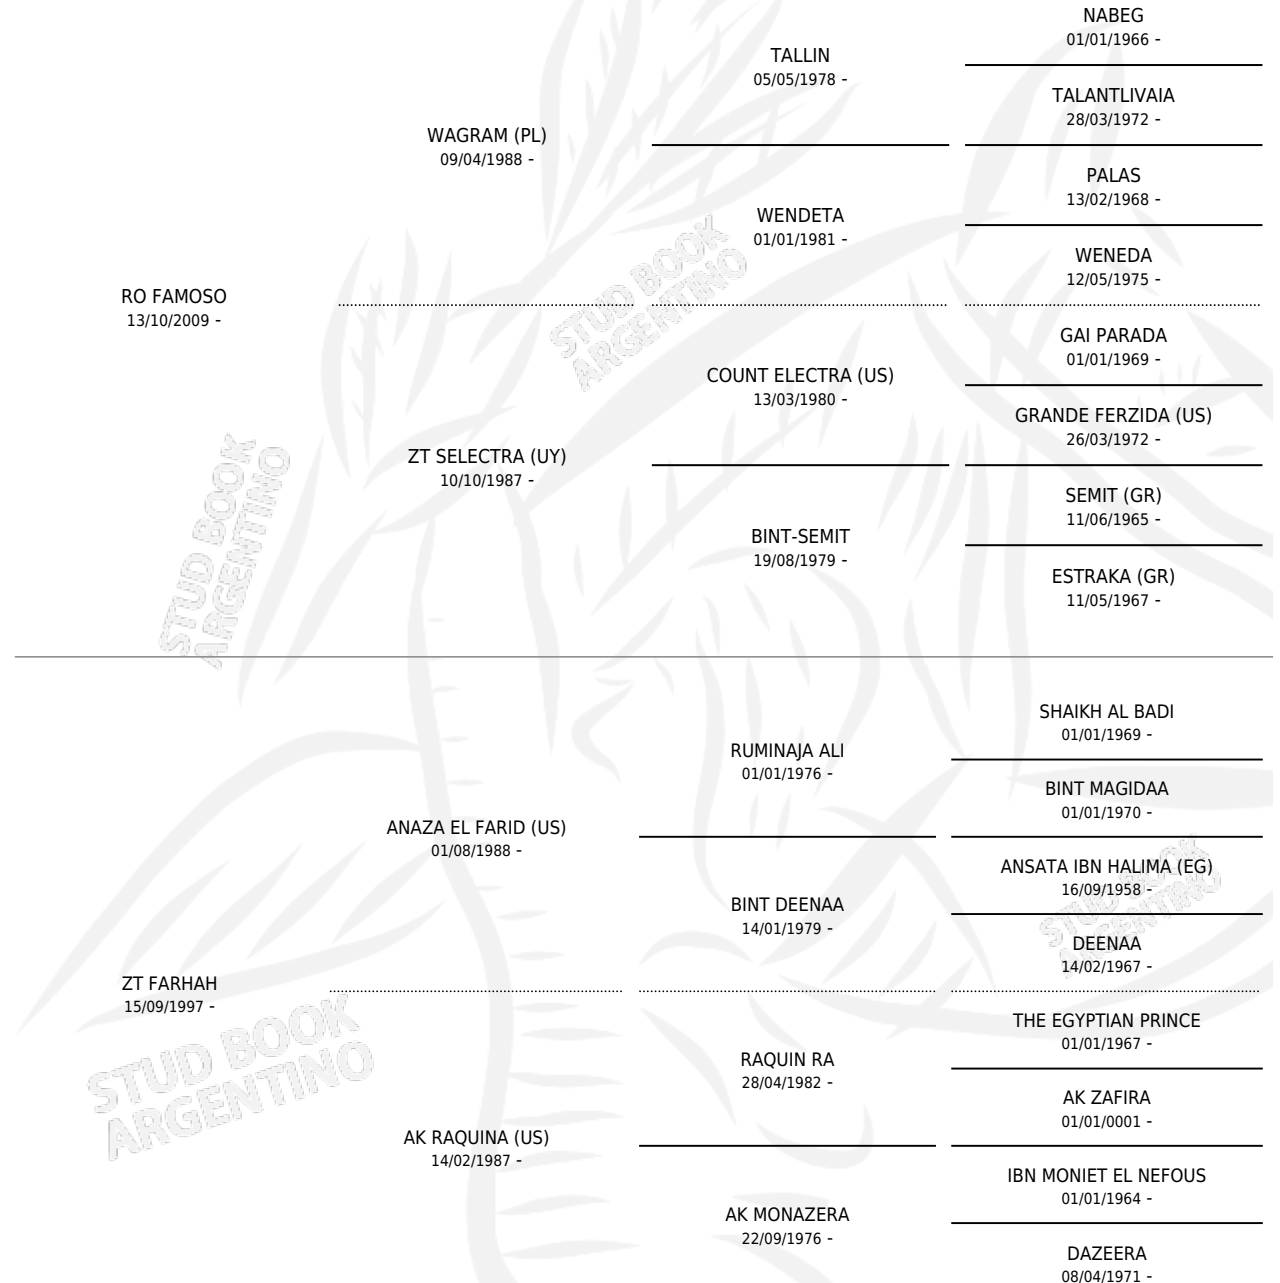

NSG VICENTE

por RO FAMOSO y ZT FARHAH por ANAZA EL FARID (US)

Argentina · Macho · Alazan · AP · 23/12/2015
Familia · Volumen 42

ESTADO

TIPIFICACIÓN SANGUÍNEA	X
TIPIFICACIÓN POR ADN	X
PASAPORTE	X
IDENTIFICACIÓN POR MICROCHIP	X
REPRODUCTOR	X

Lugar de nacimiento: Nuestra Sra De Guadalupe
Criador: Indavere Antonio Luciano

PEDIGREE

NSG VICENTE

Datos oficiales del Stud Book Argentino

Documento generado el 10/05/2026

studbook.org.ar