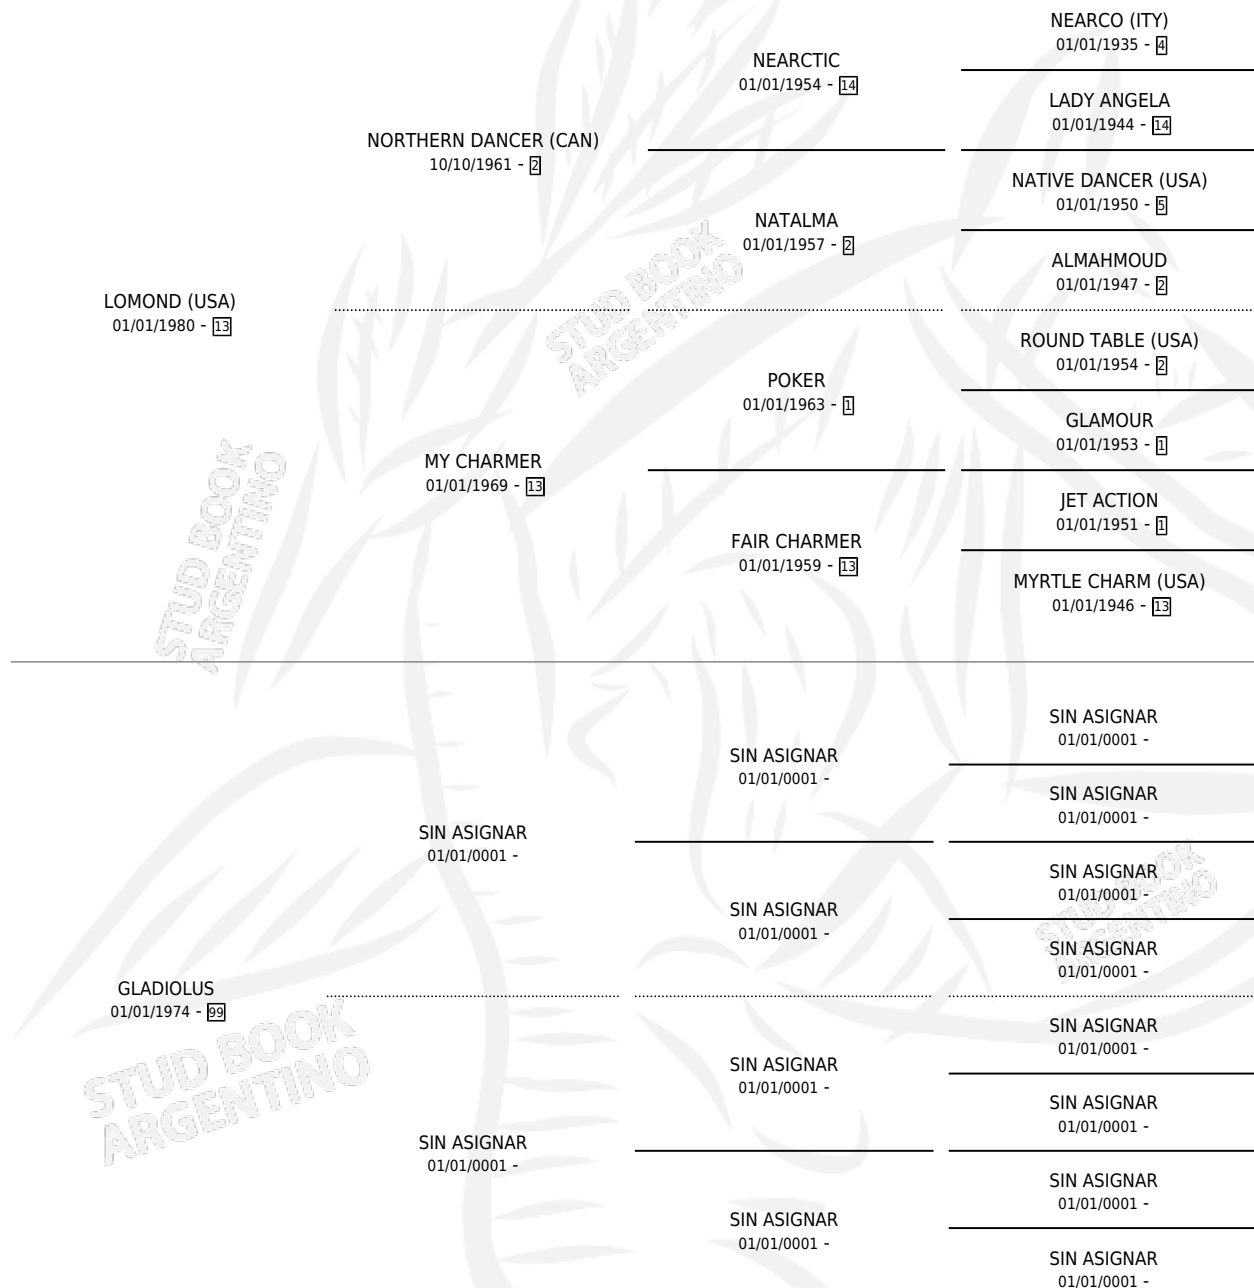

PATRONA

por LOMOND (USA) y GLADIOLUS por SIN ASIGNAR

Argentina · Hembra · Alazan · SP · 01/01/1994
Familia 99 · Volumen 35

ESTADO

| | |
|------------------------------|---|
| TIPIFICACIÓN SANGUÍNEA | X |
| TIPIFICACIÓN POR ADN | X |
| PASAPORTE | X |
| IDENTIFICACIÓN POR MICROCHIP | X |
| REPRODUCTOR | X |

Lugar de nacimiento: Campo particular

Criador: Sin dato

~

HIJOS

| | MACHOS | HEMBRAS |
|-----------------|--------|---------|
| 2 NACIERON | 2 | 0 |
| SIN ACTUACIONES | | |

PEDIGREE

PATRONA

Datos oficiales del Stud Book Argentino