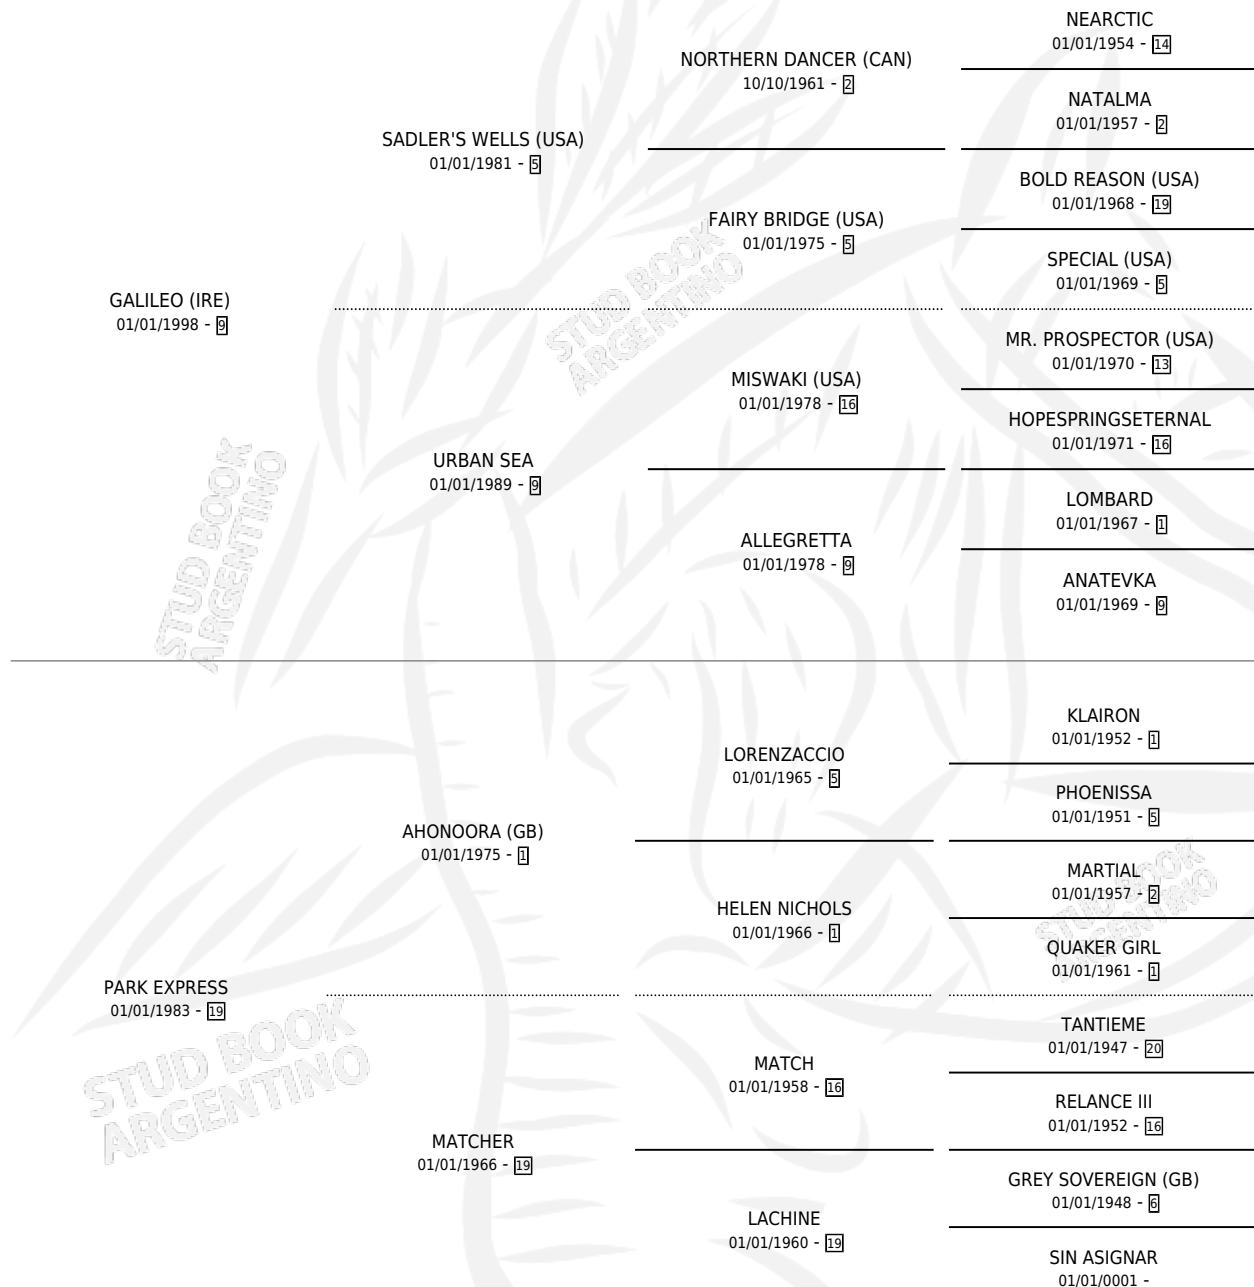

NEW APPROACH (IRE)

por GALILEO (IRE) y PARK EXPRESS por AHONOORA (GB)

Irlanda · Macho · Alazan · SP · 01/01/2005
Familia 19-b · Volumen web

ESTADO

TIPIFICACIÓN SANGUÍNEA	X
TIPIFICACIÓN POR ADN	✓
PASAPORTE	✓
IDENTIFICACIÓN POR MICROCHIP	X
REPRODUCTOR	✓

Lugar de nacimiento: Irlanda
Criador: Extranjero

~

HIJOS

	MACHOS	HEMBRAS
2 NACIERON	0	2
1 CORRIERON	0	1

SIN ACTUACIONES

PEDIGREE

SERVICIOS PADRILLO

TEMPORADA	HARAS	SERVICIO	NAC.	EFFECTIVIDAD
2017	IMPORTADO EN VIENTRE	1	1	100 %