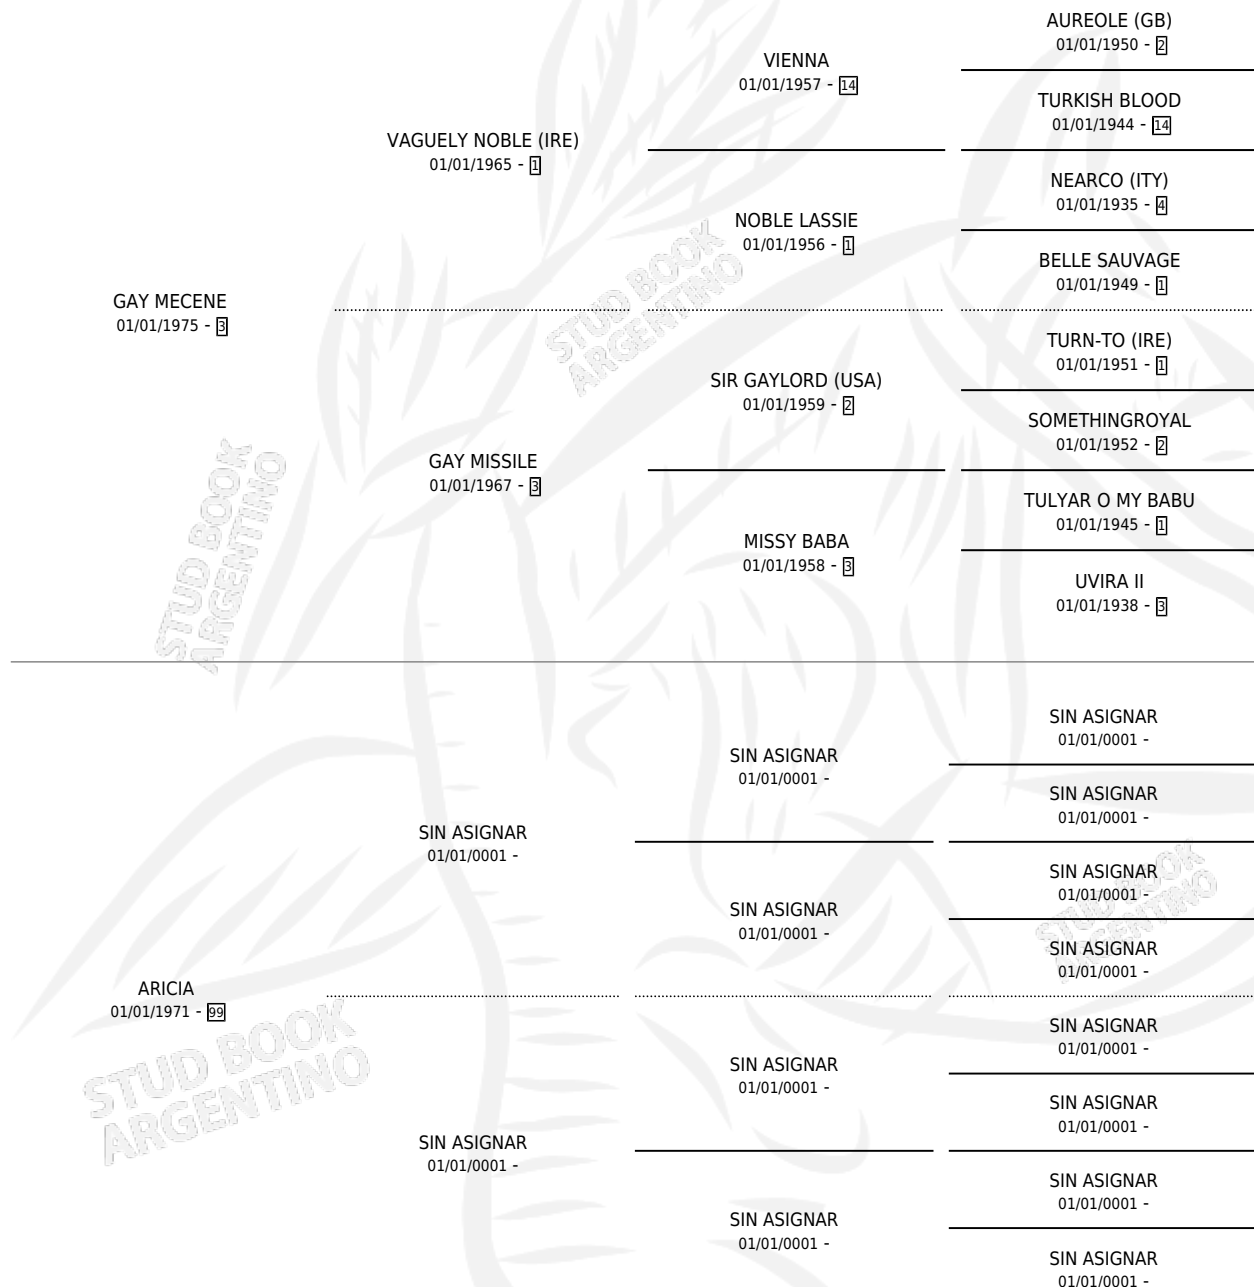

Lugar de nacimiento: Campo particular

Criador: Sin dato

~

HIJOS

	MACHOS	HEMBRAS
1 NACIERON	0	1
SIN ACTUACIONES		

PEDIGREE

ARRIANCE

Datos oficiales del Stud Book Argentino