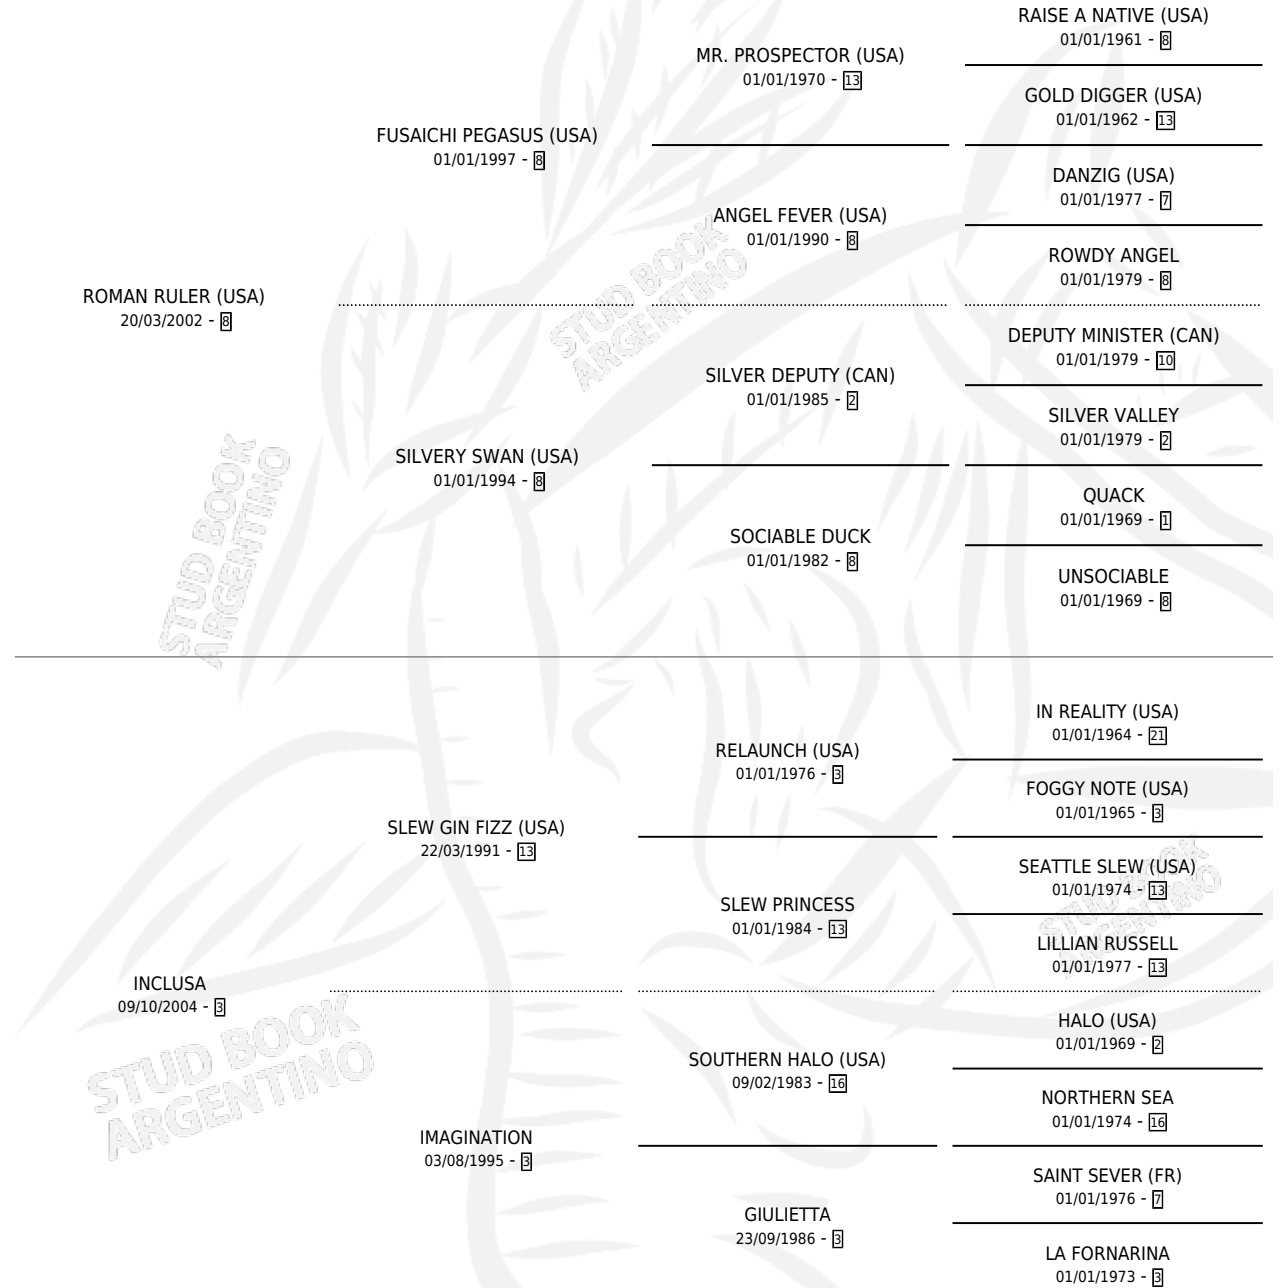

EL GRAN FREDDY

por ROMAN RULER (USA) y INCLUSA por SLEW GIN FIZZ (USA)

Argentina · Macho · Zaino · SP · 01/10/2015
Familia 3-b · Volumen 42

ESTADO

TIPIFICACIÓN SANGUÍNEA	X
TIPIFICACIÓN POR ADN	✓
PASAPORTE	X
IDENTIFICACIÓN POR MICROCHIP	✓
REPRODUCTOR	X

Lugar de nacimiento: La Generacion

Criador: La Generacion

PEDIGREE