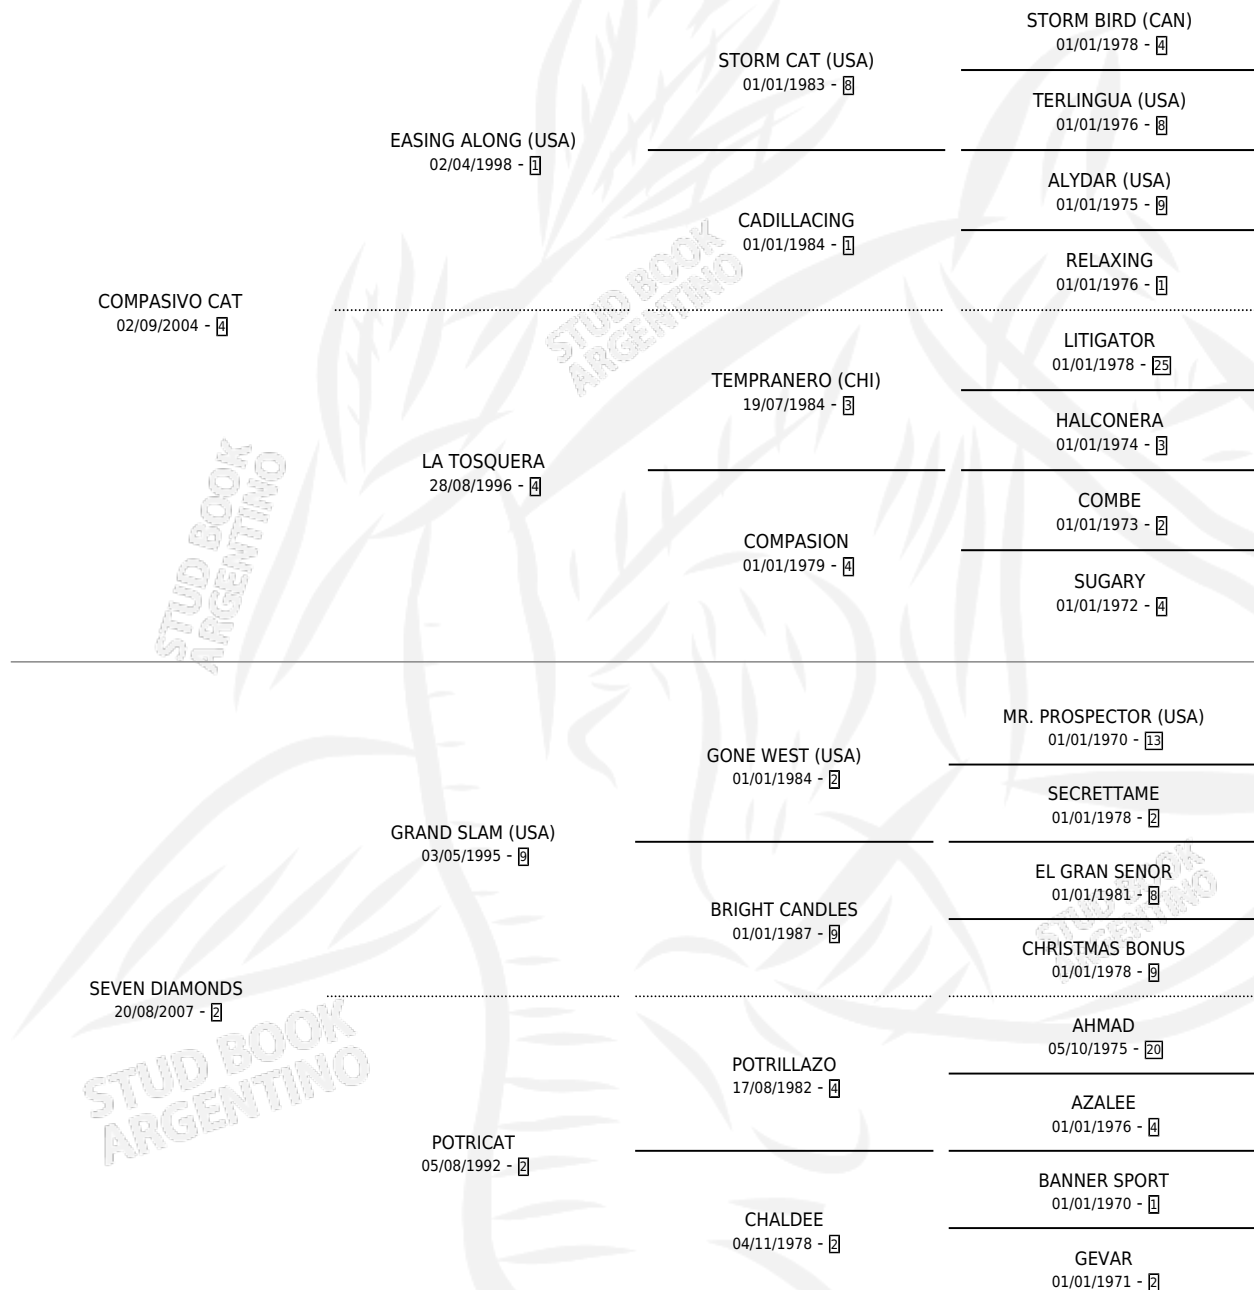

DIAMANTE CAT

por COMPASIVO CAT y SEVEN DIAMONDS por GRAND SLAM (USA)

Argentina · Macho · Zaino · SP · 27/10/2015
Familia 2-u · Volumen 42

ESTADO

TIPIFICACIÓN SANGUÍNEA	X
TIPIFICACIÓN POR ADN	✓
PASAPORTE	✓
IDENTIFICACIÓN POR MICROCHIP	✓
REPRODUCTOR	X

Lugar de nacimiento: Luna Negra
Criador: Luna Negra S.R.L.

PEDIGREE