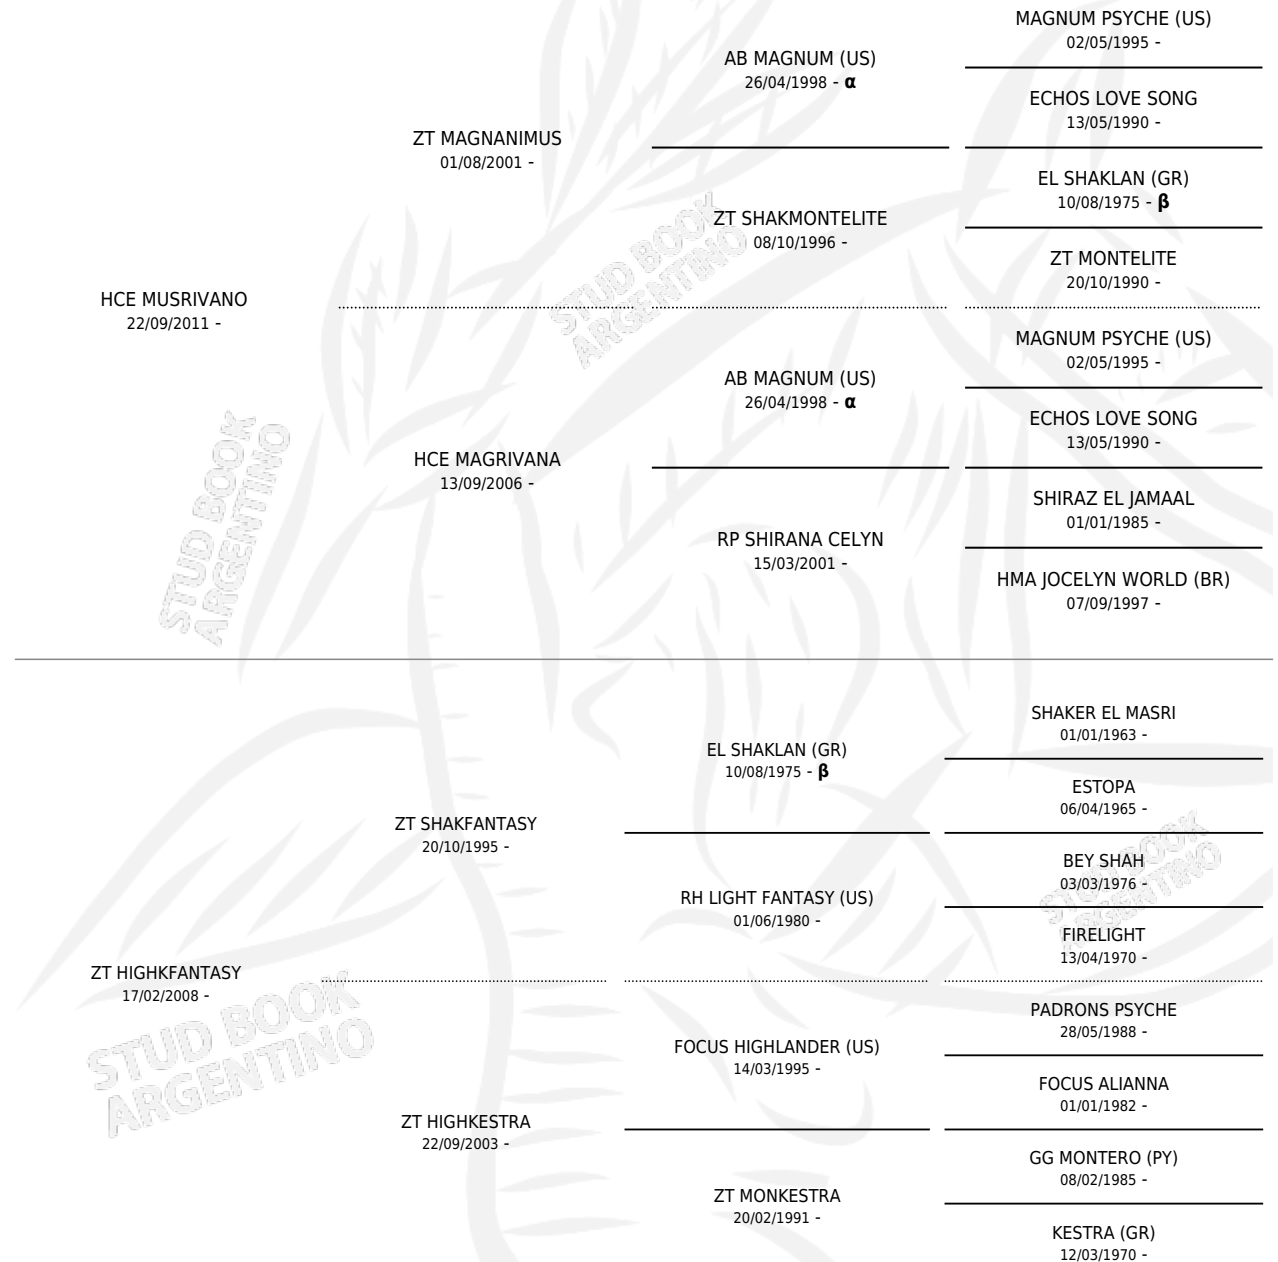

LB VANTASY

por HCE MUSRIVANO y ZT HIGHKFANTASY por ZT SHAKFANTASY

Argentina · Hembra · Tordillo · AP · 01/01/2016
Familia · Volumen 42

ESTADO

TIPIFICACIÓN SANGUÍNEA	X
TIPIFICACIÓN POR ADN	✓
PASAPORTE	X
IDENTIFICACIÓN POR MICROCHIP	✓
REPRODUCTOR	X

Lugar de nacimiento: La Bombalina

Criador: La Bombalina

PEDIGREE

INBREEDING : α, β

LB VANTASY

Datos oficiales del Stud Book Argentino

Documento generado el 07/05/2026

studbook.org.ar