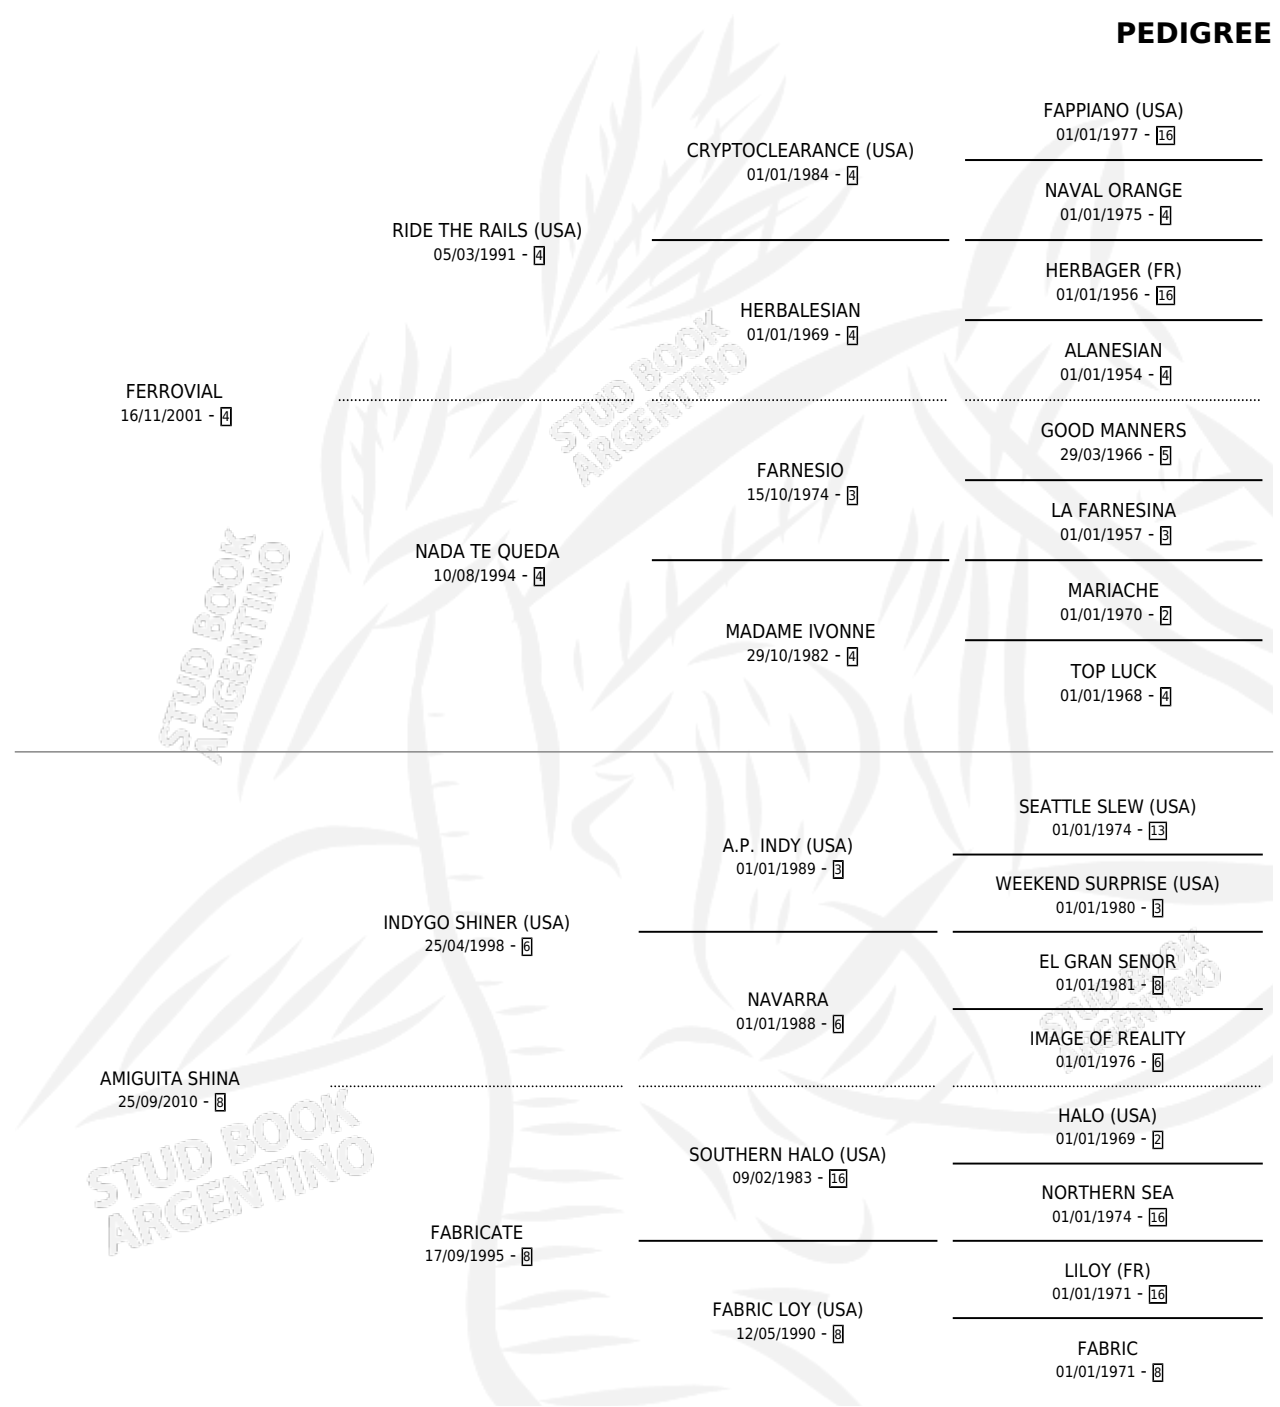

AMIGA LEAL

por FERROVIAL y AMIGUITA SHINA por INDYGO SHINER (USA)

Argentina · Hembra · Zaino · SP · 14/07/2015
Familia 8-c · Volumen 42

ESTADO

TIPIFICACIÓN SANGUÍNEA	X
TIPIFICACIÓN POR ADN	X
PASAPORTE	X
IDENTIFICACIÓN POR MICROCHIP	X
REPRODUCTOR	X

Lugar de nacimiento: El Elegido

Criador: El Elegido

PEDIGREE