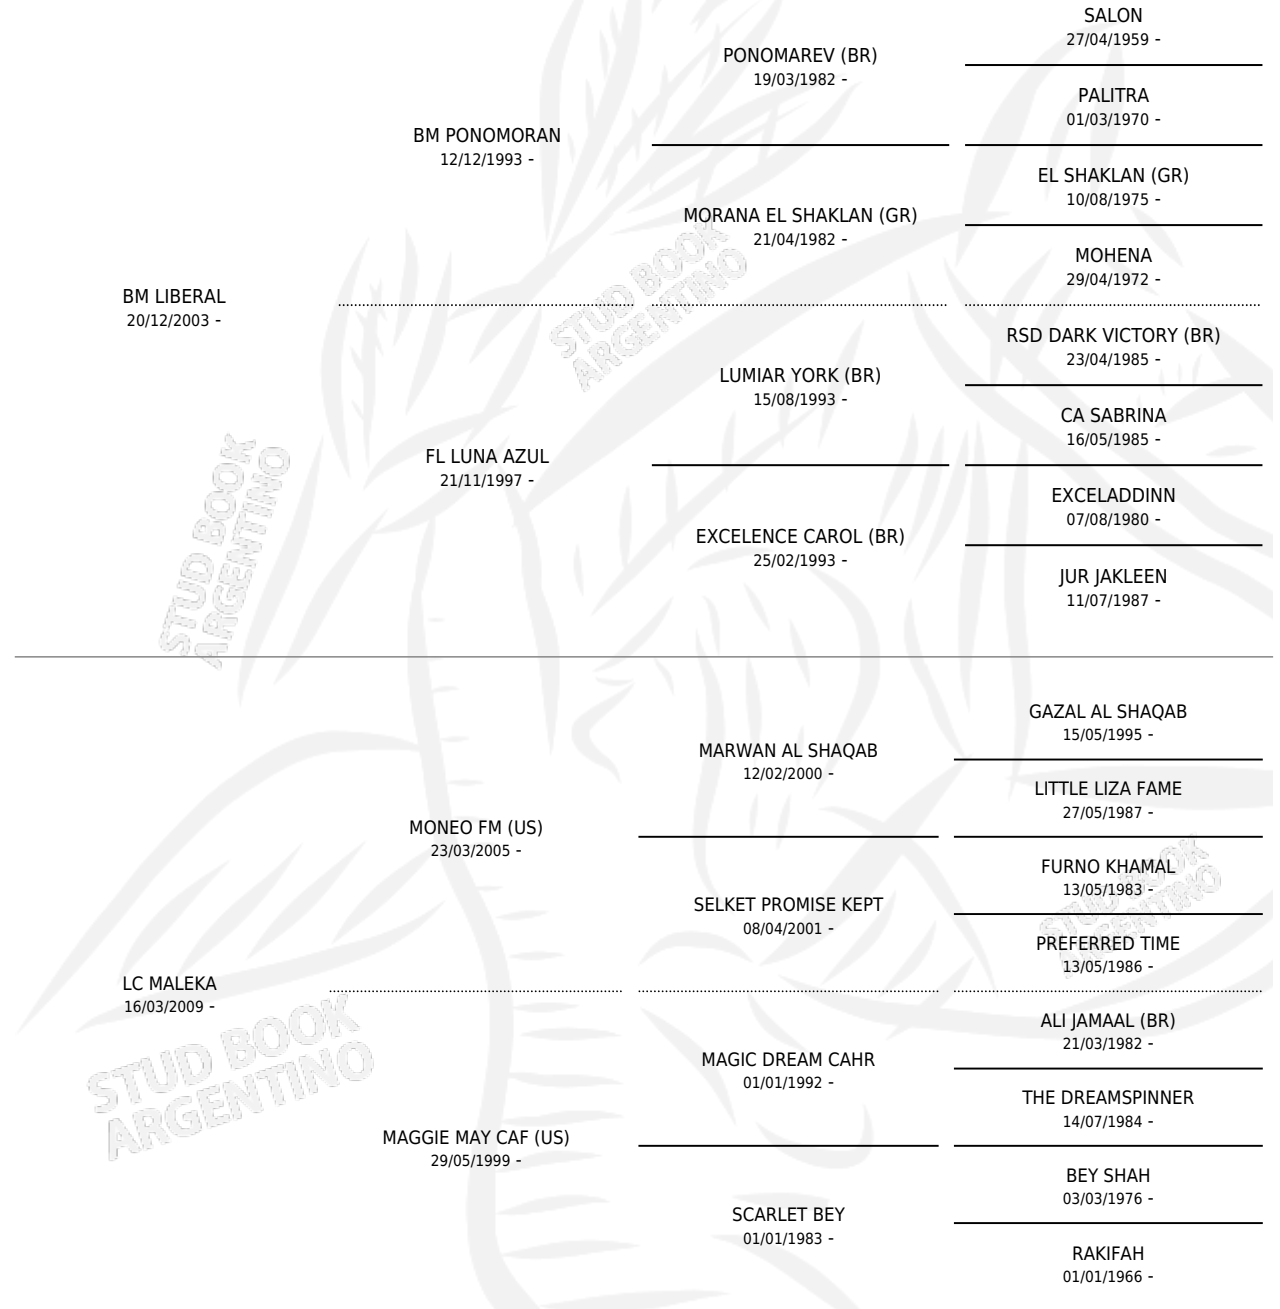

Lugar de nacimiento: La Carlota

Criador: La Carlota

~

HIJOS

	MACHOS	HEMBRAS
1 NACIERON	1	0

SIN ACTUACIONES

PEDIGREE

S

mientos 1 / Efectividad 50.00%

PADRILLO	PRODUCTO	CRIADOR	1ER SERVICIO	ÚLTIMO SERVICIO
HLC NESQUIK	∅		08/11/2022	08/11/2022
HLC MILANDBRA	HLC RICO (M T, 18/02/2022)	LA CARLOTA	29/01/2021	03/02/2021

HLC LIA