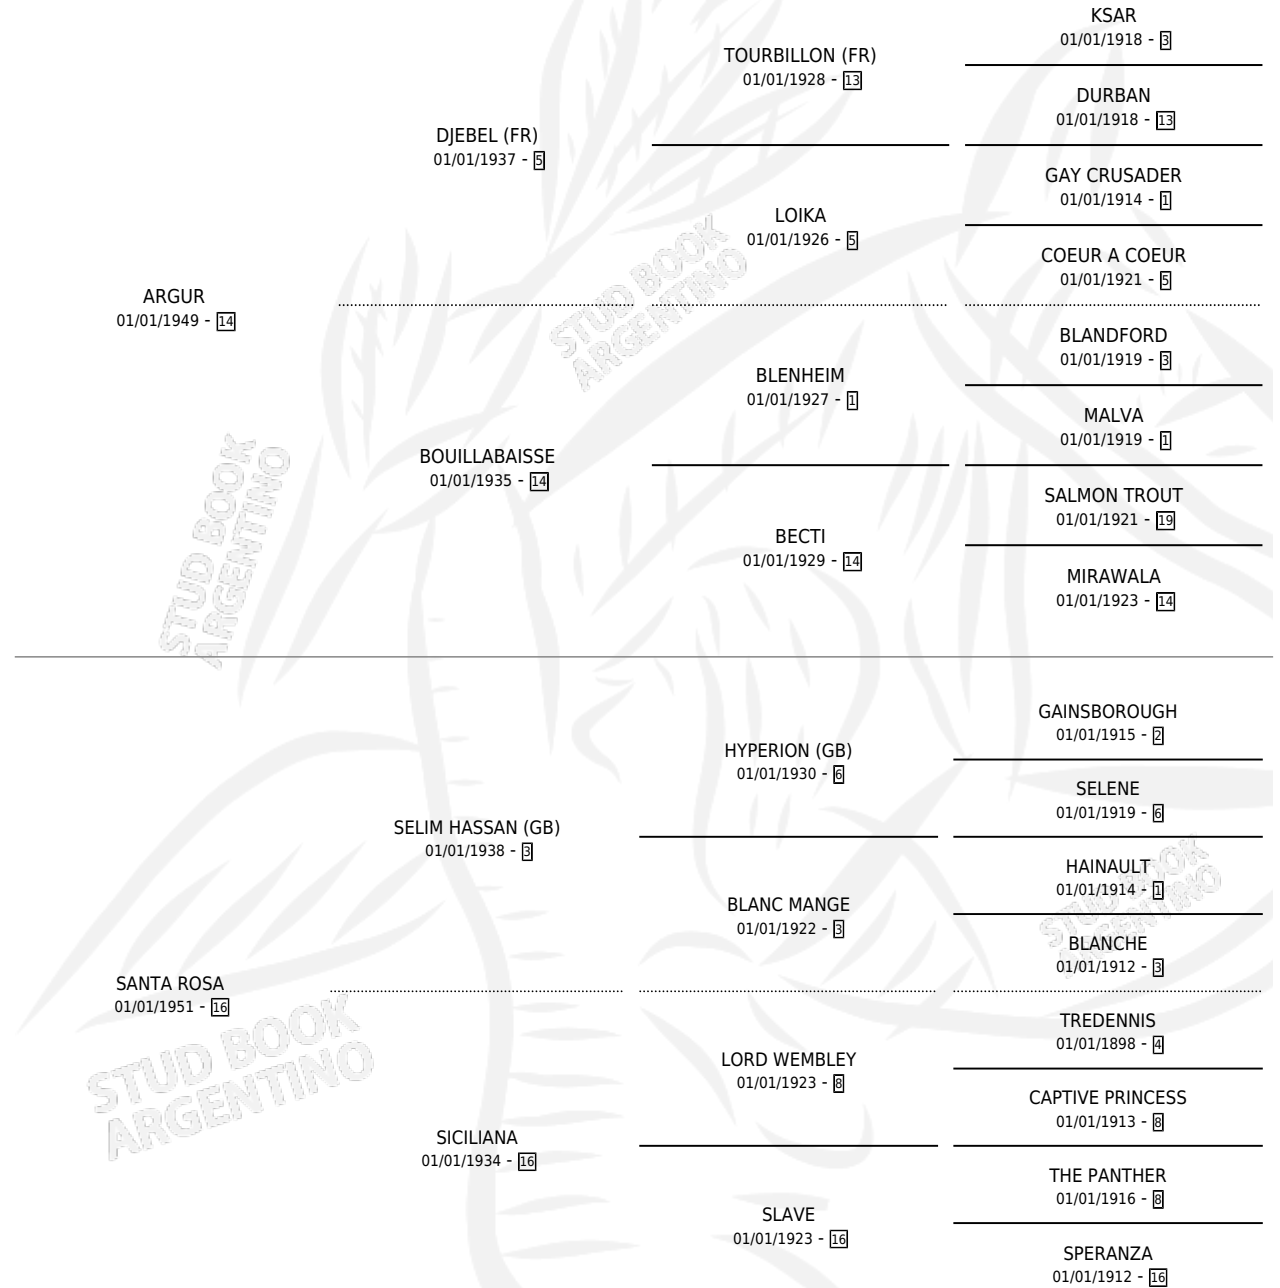

Lugar de nacimiento: Campo particular

Criador: Sin dato

~

HIJOS

	MACHOS	HEMBRAS
10 NACIERON	4	6
2 CORRIERON	1	1
2 GANARON	1	1
0 GANADORES CL	0 GANADORES GR	0 GANADORES G1

PEDIGREE

S

cimientos 10 / Efectividad 66.67%