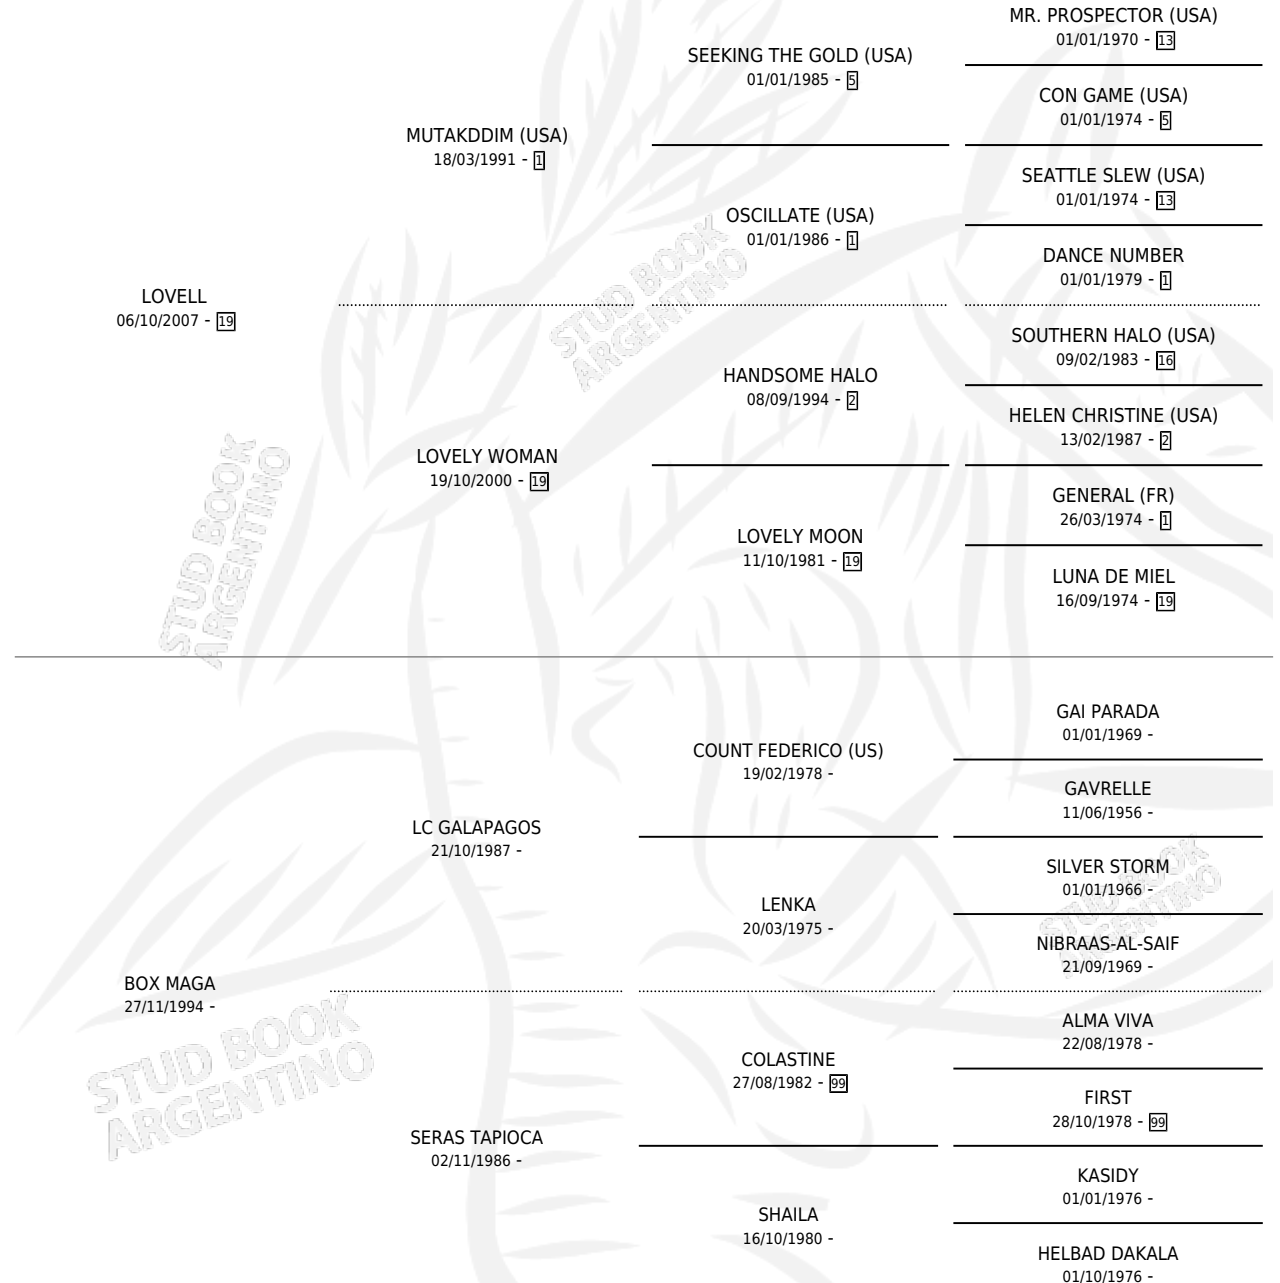

BOX CUMBIA

por **LOVELL** y **BOX MAGA** por **LC GALAPAGOS**

Argentina · Hembra · Alazan · AA · 31/01/2016
Familia · Volumen 42

ESTADO

TIPIFICACIÓN SANGUÍNEA	X
TIPIFICACIÓN POR ADN	X
PASAPORTE	X
IDENTIFICACIÓN POR MICROCHIP	X
REPRODUCTOR	X

Lugar de nacimiento: San Felipe

Criador: Chas De Muriel Maria Josefina y Muriel Jose Luis Felipe

PEDIGREE

BOX CUMBIA

Datos oficiales del Stud Book Argentino

Documento generado el 09/06/2026

studbook.org.ar