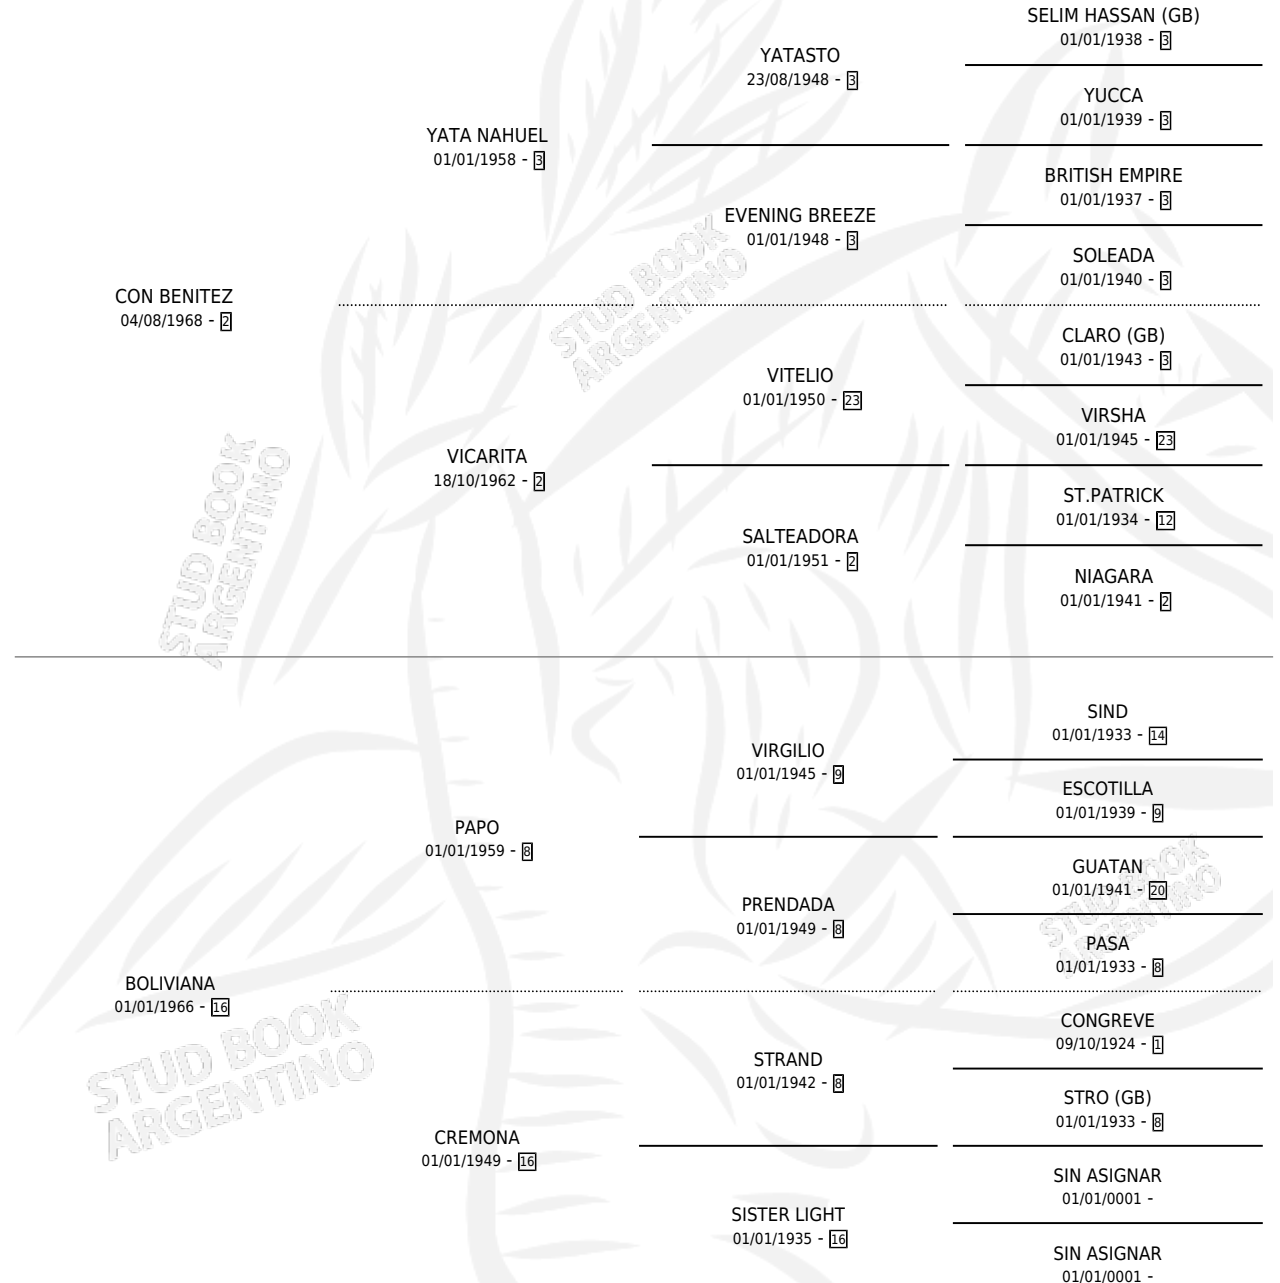

LA BOLIVIANA

por CON BENITEZ y BOLIVIANA por PAPO

Argentina · Hembra · Tordillo · SP · 01/01/1976
Familia 16-d · Volumen 29

ESTADO

TIPIFICACIÓN SANGUÍNEA	X
TIPIFICACIÓN POR ADN	X
PASAPORTE	X
IDENTIFICACIÓN POR MICROCHIP	X
REPRODUCTOR	✓

Lugar de nacimiento: Campo particular

Criador: Sin dato

~

HIJOS

	MACHOS	HEMBRAS
3 NACIERON	1	2
1 CORRIERON	0	1
1 GANARON	0	1
0 GANADORES CL	0 GANADORES GR	0 GANADORES G1

PEDIGREE

S

mientos 2 / Efectividad 40.00%

PADRILLO	PRODUCTO	CRIADOR	1ER SERVICIO	ÚLTIMO SERVICIO
MATCHING	∅		06/08/1987	19/08/1987
LA BOLIVIANA	MISOLE (H T, 28/07/1987)	SIN DATO	07/08/1986	27/08/1986
Datos oficiales del Stud Book Argentino			31/12/1985	31/12/1985
SIN ASIGNAR	∅			
PIENSA MAL	TIO FRANCISCO (M Z, 14/11/1984)	SIN DATO		
AIR DREAM	∅			