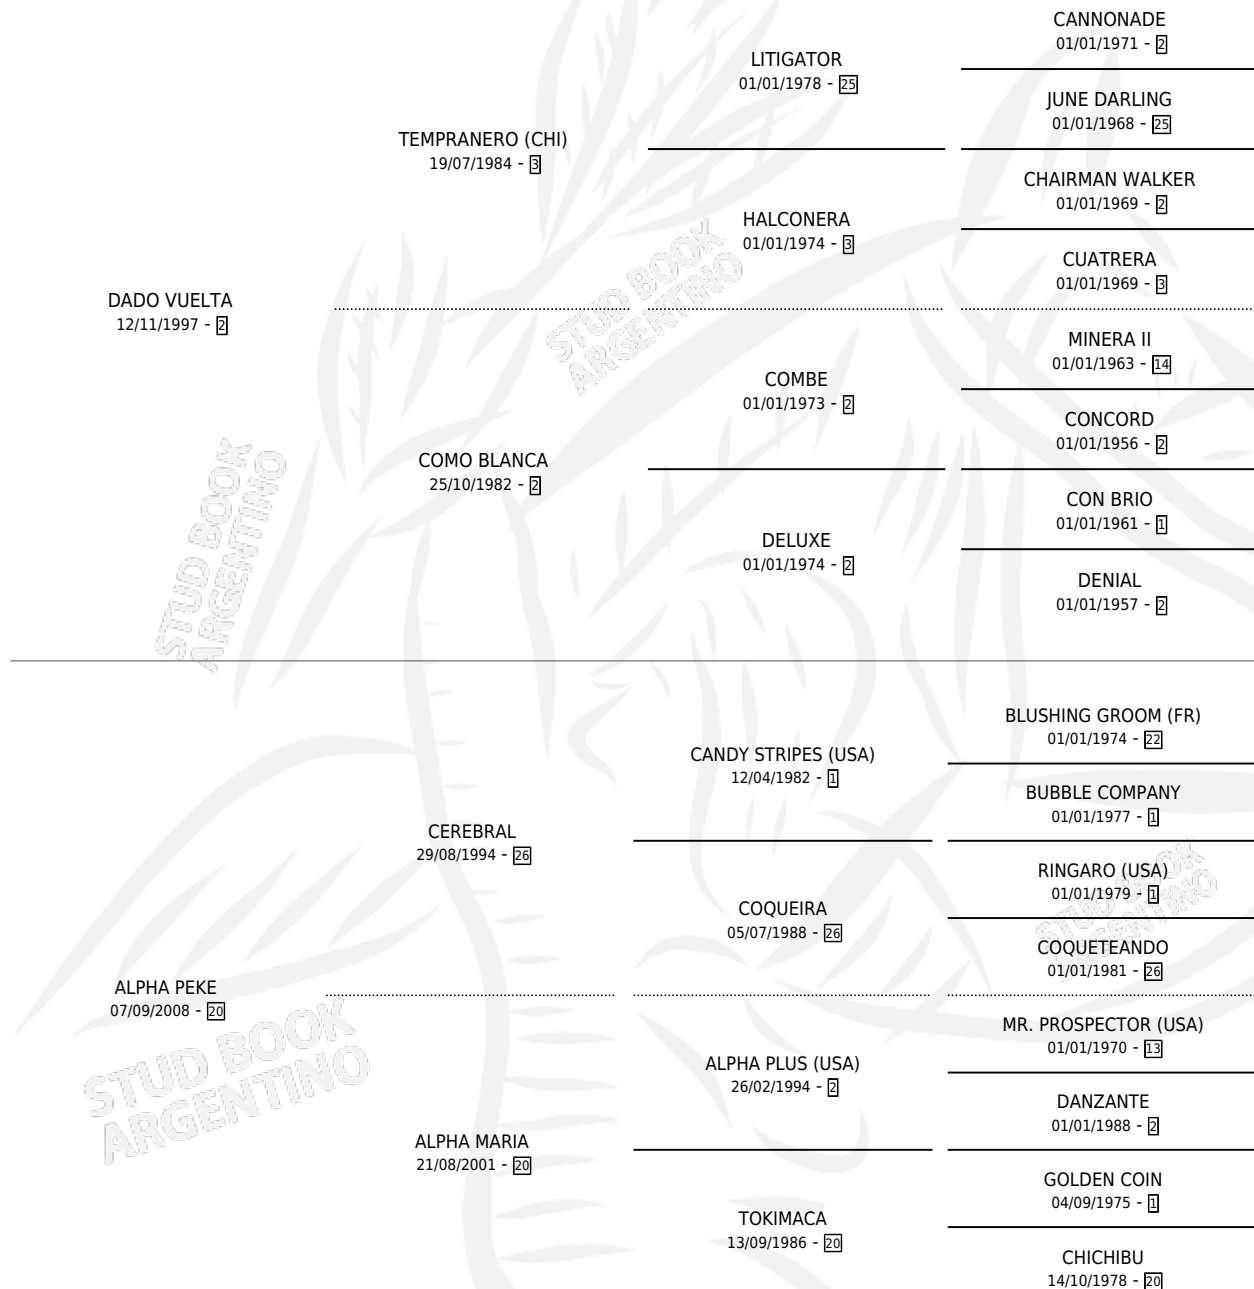

ZURDA VUELTERA

por DADO VUELTA y ALPHA PEKE por CEREBRAL

Argentina · Hembra · Zaino · SP · 13/11/2012
Familia 20-d · Volumen 41

ESTADO

TIPIFICACIÓN SANGUÍNEA	X
TIPIFICACIÓN POR ADN	✓
PASAPORTE	X
IDENTIFICACIÓN POR MICROCHIP	✓
REPRODUCTOR	✓

Lugar de nacimiento: Campo particular

Criador: Gurruchaga Luis Alberto

PEDIGREE

S

mientos 0 / Efectividad 0.00%

PADRILLO

PRODUCTO

CRIADOR

1ER SERVICIO

ÚLTIMO SERVICIO

CAPO TOTAL

∅

05/10/2017

06/10/2017

ZURDA VUELTERA

Datos oficiales del Stud Book Argentino