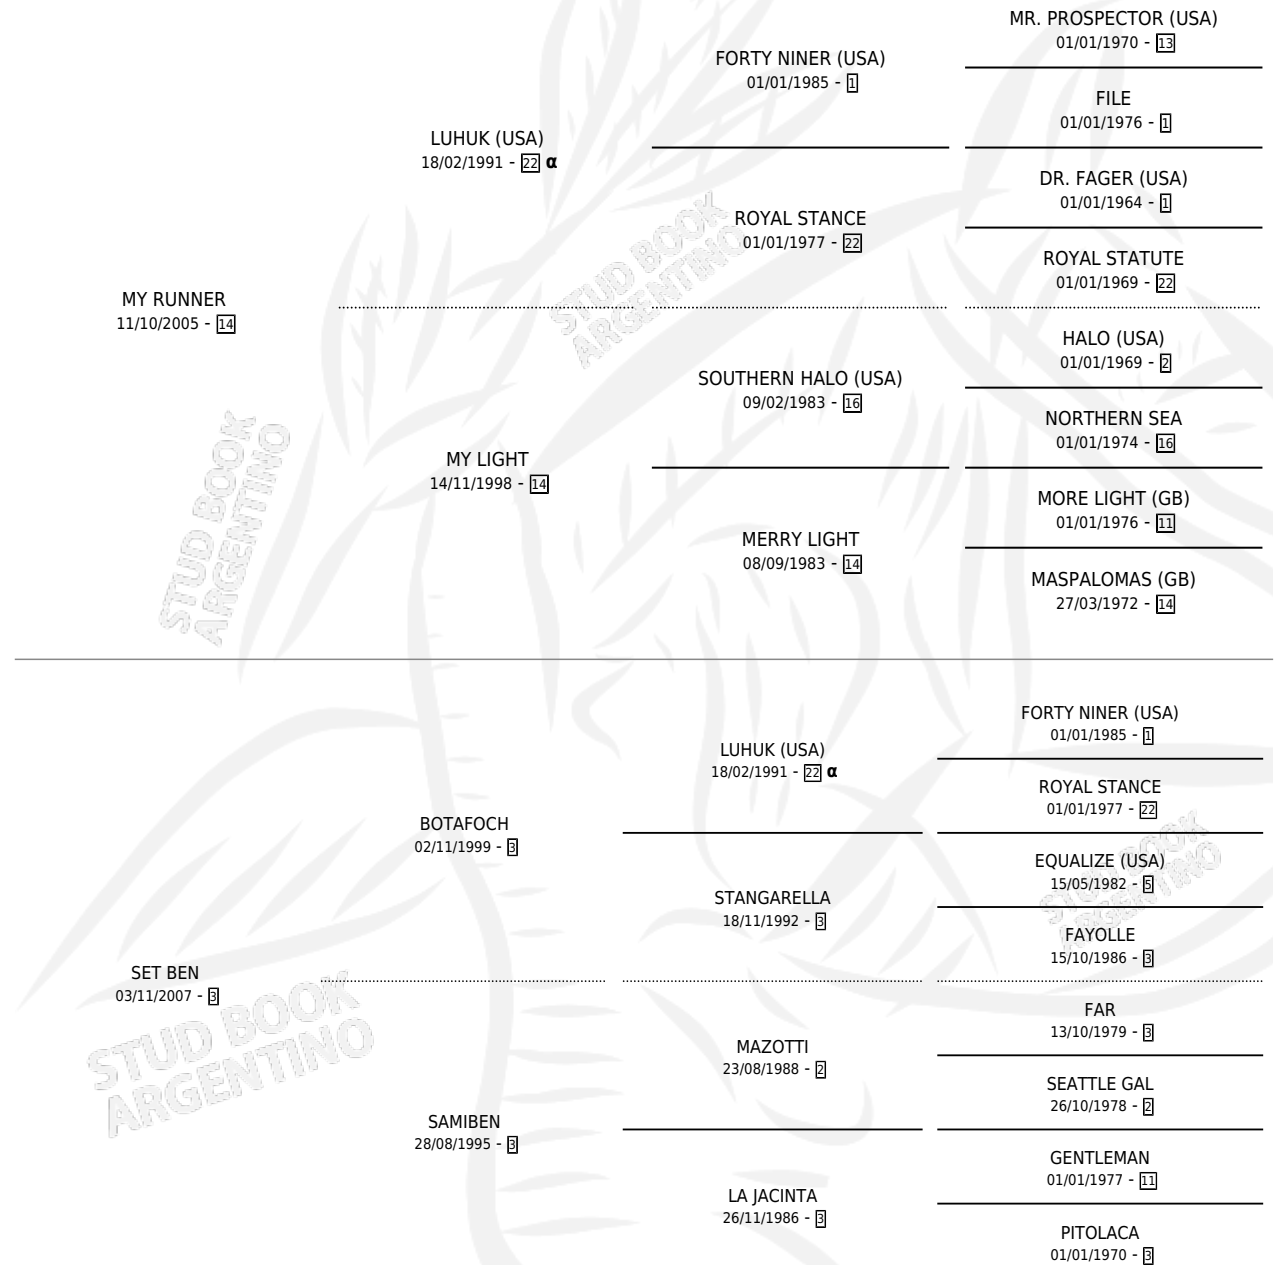

# MUY TORDILLO

por MY RUNNER y SET BEN por BOTAFOCH

Argentina · Macho · Tordillo · SP · 28/12/2015  
Familia 3 · Volumen 42

## ESTADO

TIPIFICACIÓN SANGUÍNEA	X
TIPIFICACIÓN POR ADN	X
PASAPORTE	X
IDENTIFICACIÓN POR MICROCHIP	X
REPRODUCTOR	X

**Lugar de nacimiento:** Carlos Julio

**Criador:** Carlos Julio

## PEDIGREE

INBREEDING :  $\alpha$